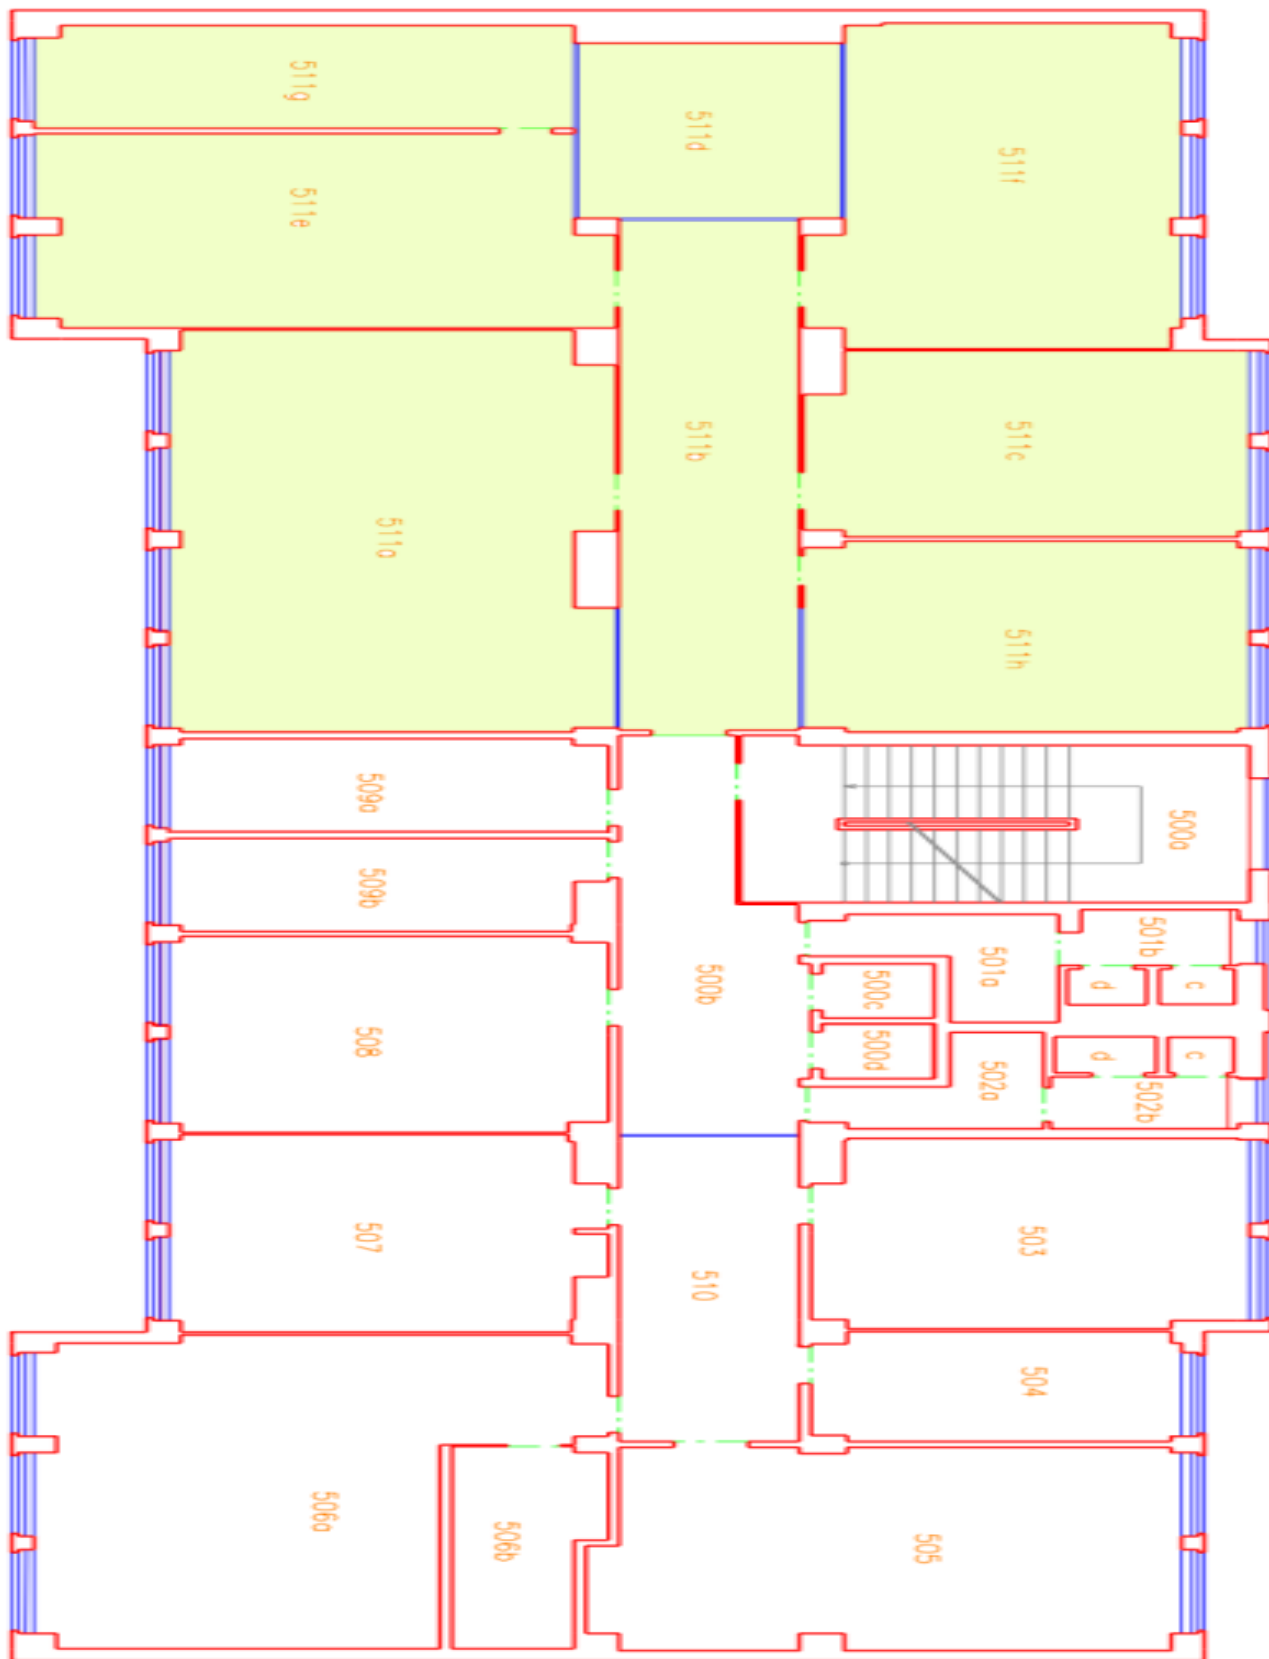

Administrativní budova

Brno-město, Brno - střed, Milady Horákové

Pronajato