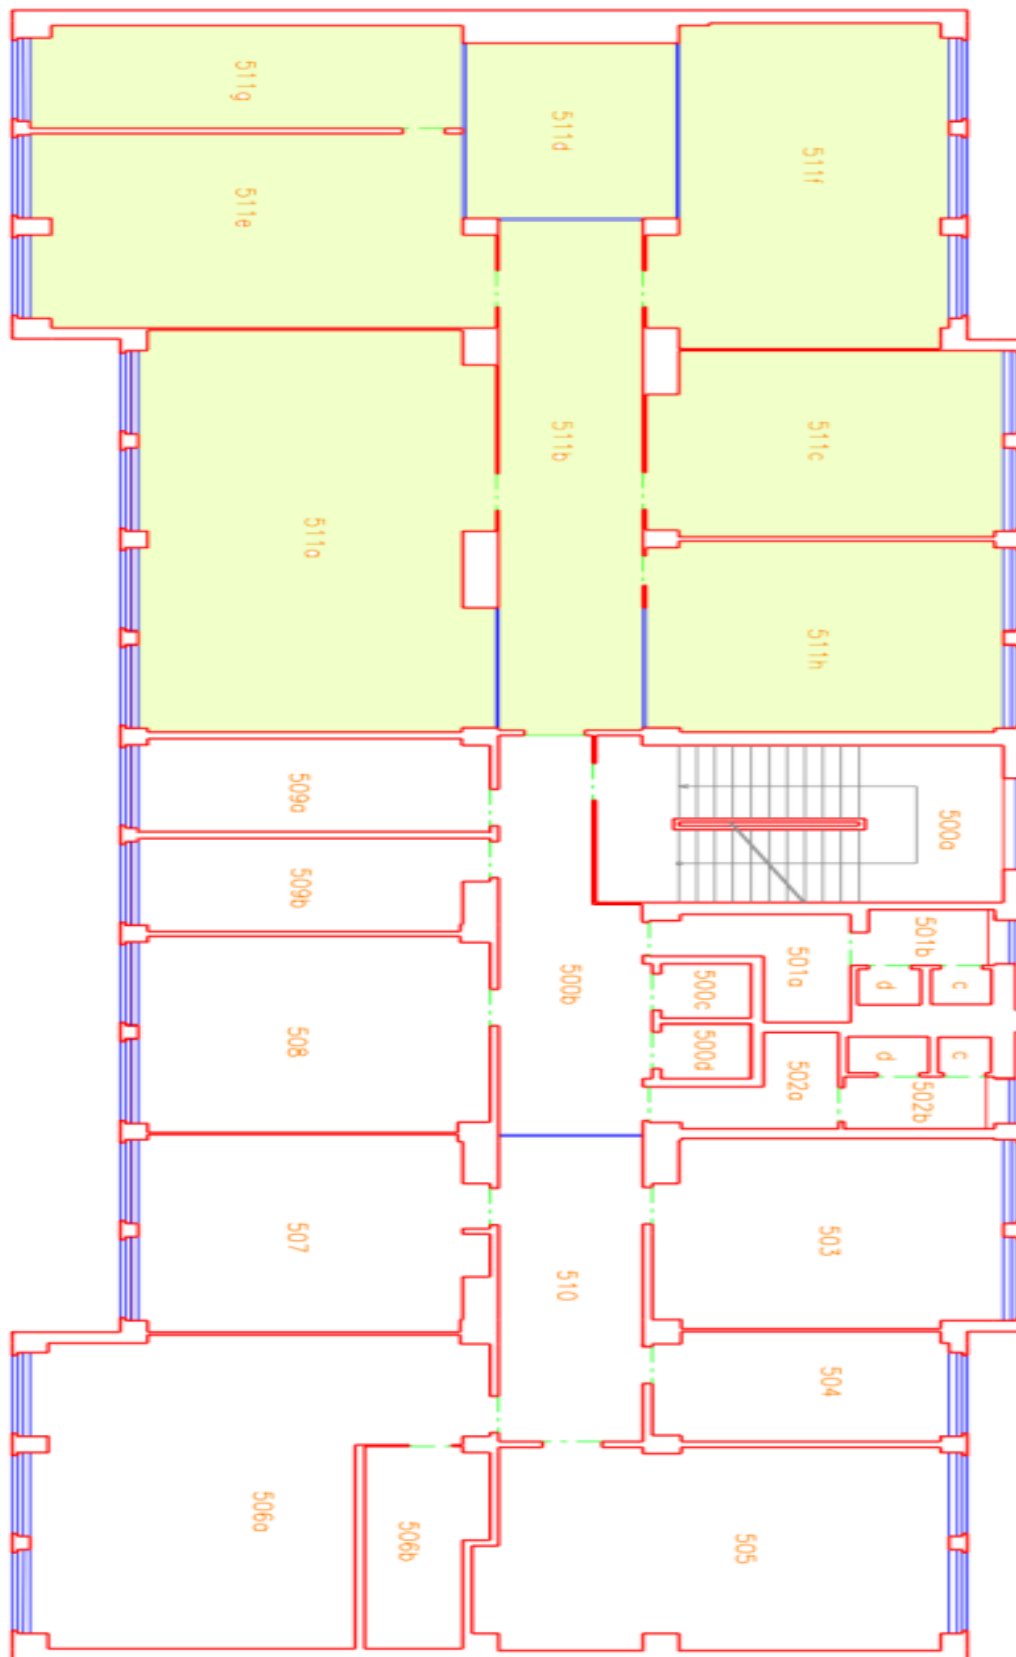

Administrativní budova

Brno, Brno - střed, Milady Horákové

Pronajato