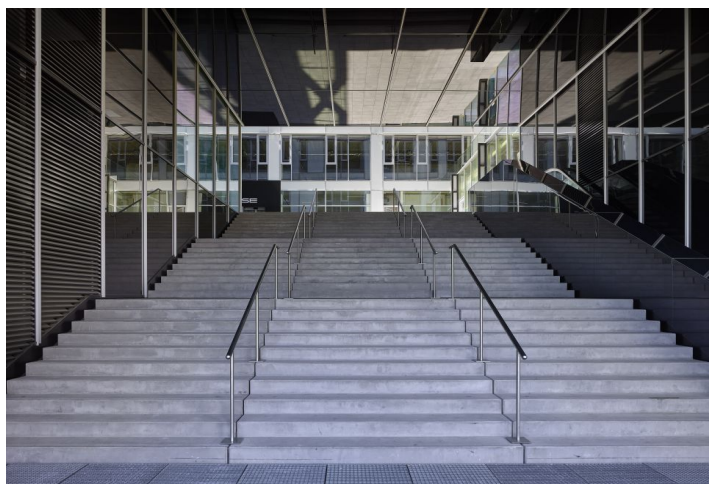

Obchodní prostory

Praha 6, Dejvice, Generála Píky

23.00 - 25.00 € / m² | 578 - 628 Kč / m²