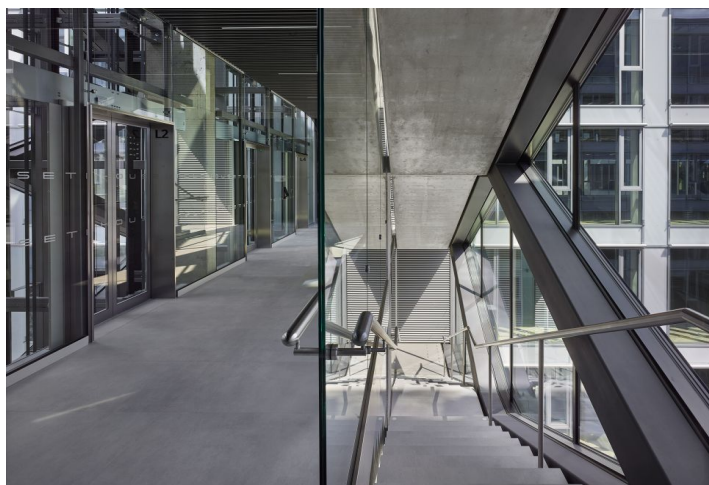

Obchodní prostory

Praha 6, Dejvice, Generála Píky

23.00 - 25.00 € / m² | 569 - 619 Kč / m²