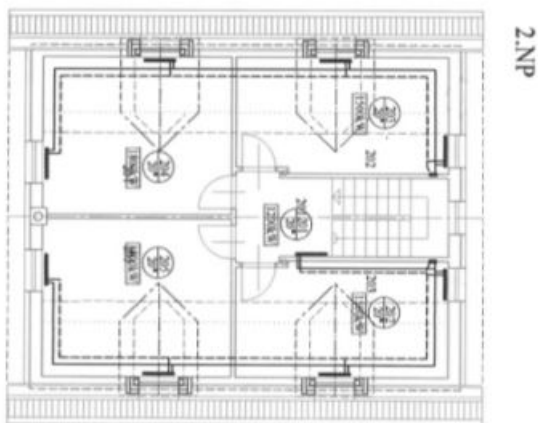

Užitná plocha 143 m<sup>2</sup>, zastavěná plocha 184 m<sup>2</sup>, (90 m<sup>2</sup> roubenka, 61 m<sup>2</sup> garáž, 33 m<sup>2</sup> dřevostavba-sklad), zahrada 1 354 m<sup>2</sup>, pozemek 1 538 m<sup>2</sup>.

LEGENDA MÍSTNOSTÍ

č.ú.	název	plocha
201	HALL A KUCHYŇSKÉ	10,00 m <sup>2</sup>
202	POKOJ	14,10 m <sup>2</sup>
203	POKOJ	14,10 m <sup>2</sup>
204	POKOJ	17,30 m <sup>2</sup>
205	POKOJ	17,30 m <sup>2</sup>