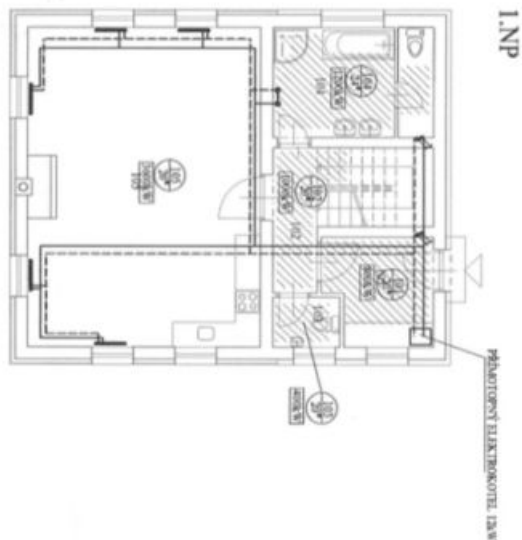

Rodinný dům 5+kk

144 m², Jablonec nad Nisou, Smržovka, Jelení kout

16 500 000 Kč | 653 336 €

LEGENDA MÍSTNOSTÍ

č.ú.	název	plocha
101	ZLUVBĚL	6,40 m²
102	CHODBA A KUCHYŇSKÉ	9,80 m²
103	WC	1,97 m²
104	KOUPELNA A WC	10,20 m²
105	POKOJ A KUCHYŇSKÉ KOTVĚ	43,13 m²