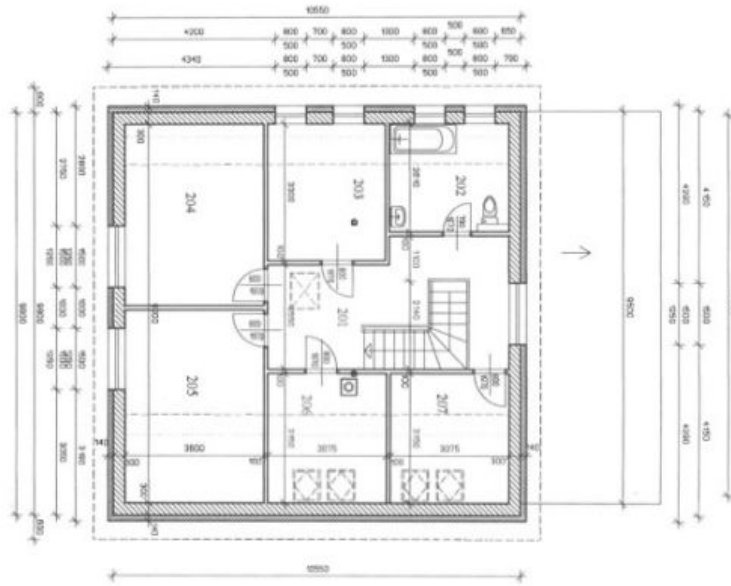

Rodinný dům 5+kk

188 m², Jablonec nad Nisou, Smržovka, Jelení kout

14 500 000 Kč | 574 144 €

1. **LEGENDA MATERIÁLŮ**
2. Typická dřev. lamelová výplň 820 a výřez
   - YTONG 30
   - YTONG 20
   - YTONG příčky 100 a 150mm
   - ZATEPL. SYSTÉM
   - TERÉNNÍ IZOLACE
   - zelezobeton 820

LEGENDA MÍSTNOSTI

číslo	název	plachta	podlaží	průhled	průhled
201	BALÁK KUCHYNIČÍ	18,51 m²	dřev. překlad	okna 100	SKK
202	KUCHYŇSKÁ A WC	8,10 m²	lamin. deska	okna 100	SKK
203	SÁLON	10,29 m²	dřev. překlad	okna 100	SKK
204	POKOID	11,80 m²	dřev. překlad	okna 100	SKK
205	POKOID	14,90 m²	dřev. překlad	okna 100	SKK
206	POKOID	1,39 m²	dřev. překlad	okna 100	SKK
207	POKOID	5,79 m²	dřev. překlad	okna 100	SKK