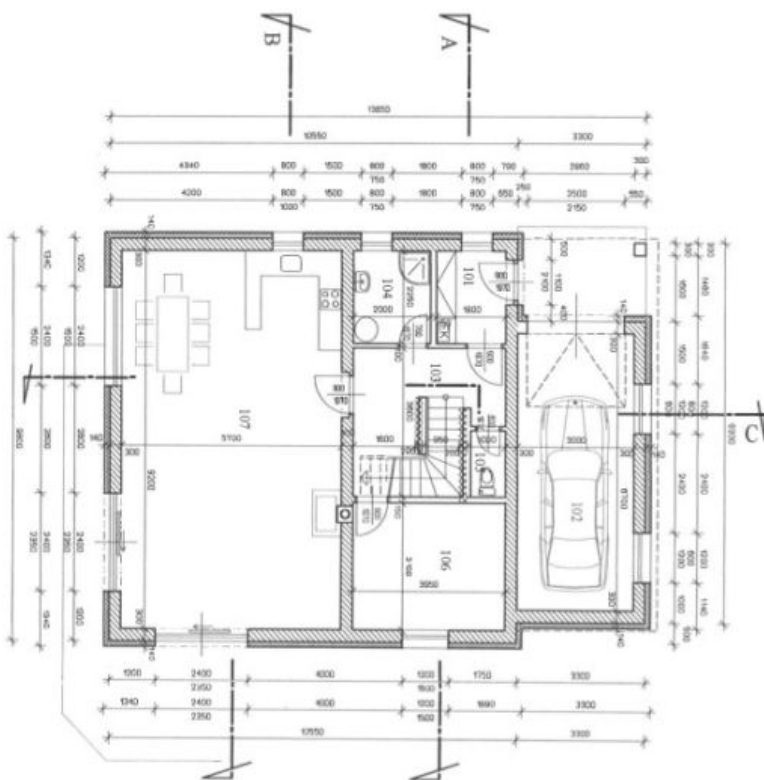

Užitná plocha 187,95 m² (garáž 20,10 m²), zastavěná plocha 135 m², zahrada 923 m², pozemek 1058 m².

Rodinný dům 5+kk

14 500 000 Kč | 574 144 €

188 m², Jablonec nad Nisou, Smržovka, Jelení kout

LEGENDA MATERIÁLŮ

- Tvrdý cih. strop, betonání /
vypíná B20 a výztuž
- YTONG 30
- YTONG 20
- ZATEPL. SYSTÉM
- TEPelná izolace
- Zateplení B20

LEGENDA MÍSTNOSTI

číslo	název	plata	podlaží	podlaží	podlaží
101	SALOVŇ	4,81 m ²	1. podlaží	1. podlaží	1. podlaží
102	OBEDOVNÁ	30,11 m ²	1. podlaží	1. podlaží	1. podlaží
103	LOUŽIČKA	12,40 m ²	1. podlaží	1. podlaží	1. podlaží
104	KUCHYŇKA	4,41 m ²	1. podlaží	1. podlaží	1. podlaží
105	WC	1,81 m ²	1. podlaží	1. podlaží	1. podlaží
106	PRACOVNÍ	12,20 m ²	1. podlaží	1. podlaží	1. podlaží
107	PRACOVNÍ	52,40 m ²	1. podlaží	1. podlaží	1. podlaží