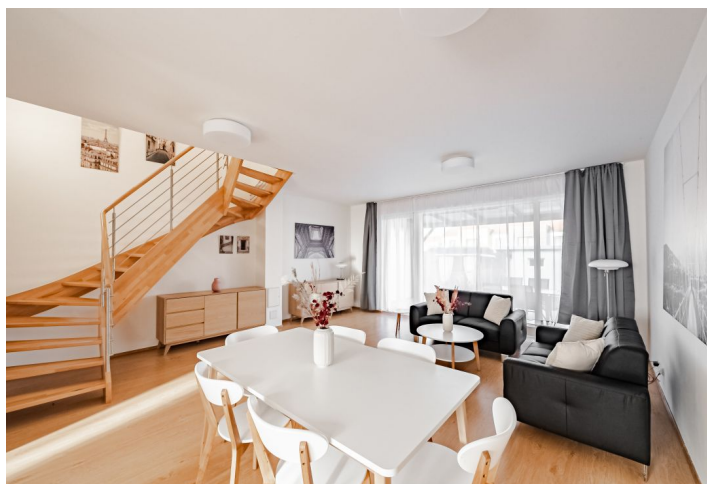

Rodinný dům 4+kk

130 m², Praha-západ, Drahelčice, Husova

Pronajato