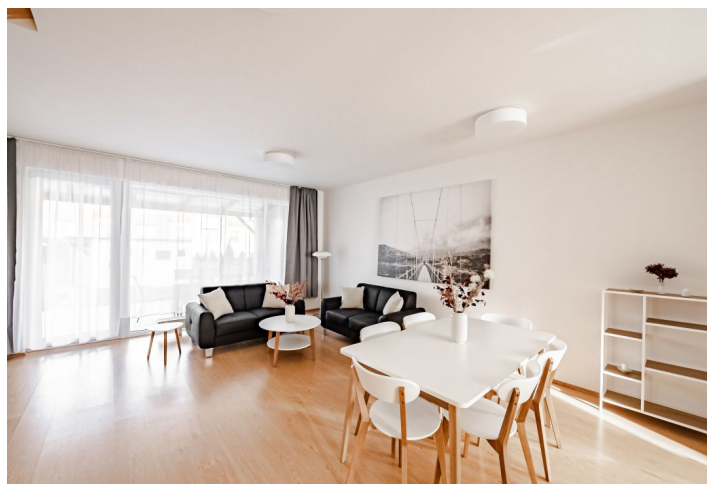

Rodinný dům 4+kk

130 m², Praha-západ, Drahelčice, Husova

Pronajato