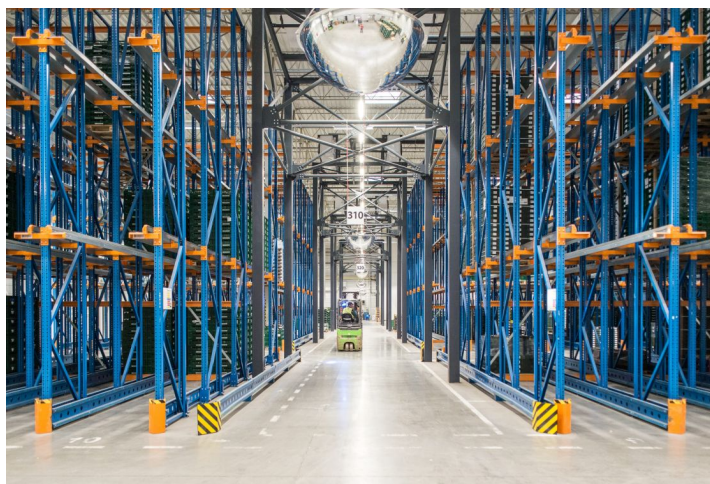

Výrobní prostory

5 325 m², Benešov, Divišov, Měchnov

Cena na vyžádání