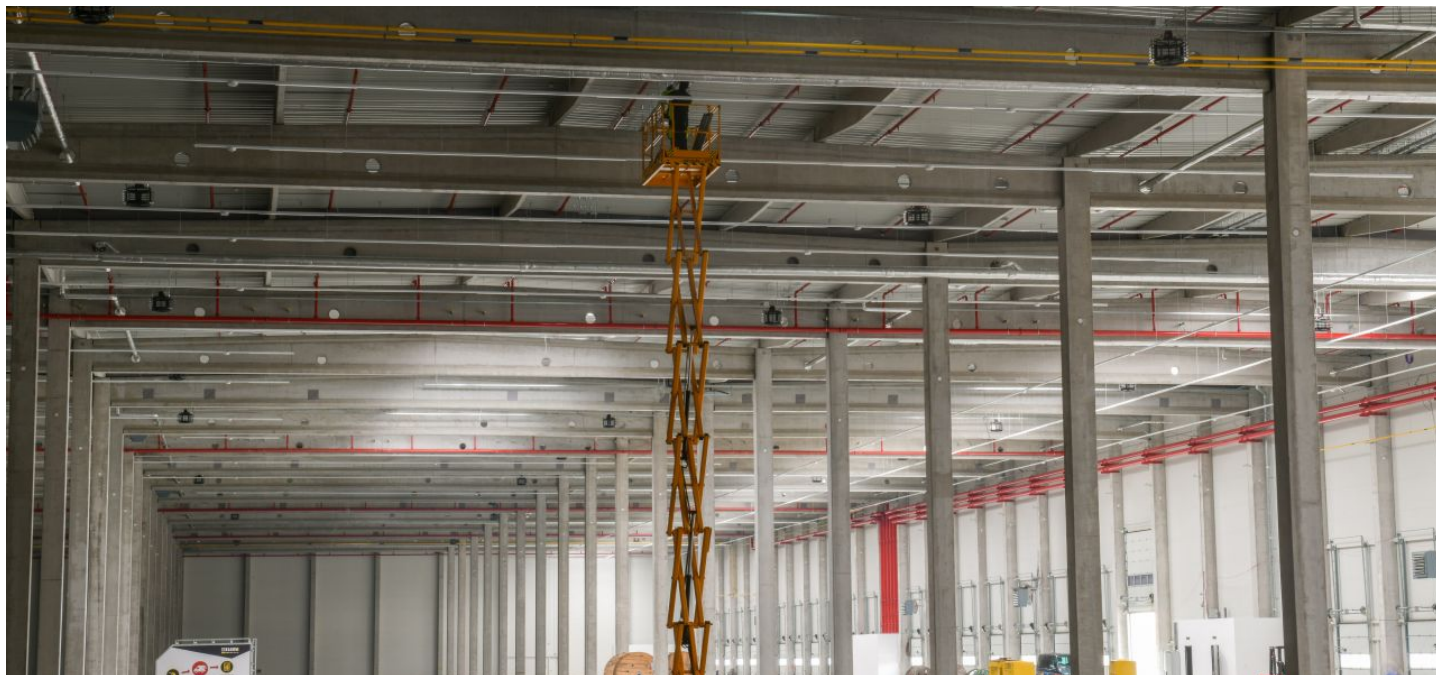

## Výrobní prostory

19 127 m<sup>2</sup>, Cheb, Odrava

Celková plocha	19 127 m <sup>2</sup>
Volná plocha k pronájmu	19 127 m <sup>2</sup>
Čistá výška stropu	10.5 m
Nosnost podlah	5 t/m <sup>2</sup>
Modul sloupů	—
Konstrukce	Železobetonová konstrukce
PENB	G
Referenční číslo	44050

## Cena na vyžádání

**19 127 m<sup>2</sup>** výrobních a kancelářských prostor k pronájmu cca 12 km východně od Chebu. Prostory jsou vhodné pro průmyslová centra a lehkou výrobu, nabízí vysoký standard a zařízení lze přizpůsobit požadavkům klienta. Díky své poloze jsou prostory vhodné pro vnitrostátní i mezinárodní distribuci a výrobu. K dispozici do 9 měsíců po podpisu smlouvy.

### Lokalita:

Tento strategicky umístěný park se nachází na okraji průmyslového centra Chebu na severozápadě České republiky pouhých 10 minut od německé hranice. Park nabízí téměř 50 000 m<sup>2</sup> prémiových zařízení CTFit a CTSpace s přímým dálničním přístupem do Německa, Prahy a Plzně.

### Výrobní/skladové prostory:

- Polohovací brány & nakládací rampy
- rozměry vjezdových vrat 4x4,5m
- nosnost podlahy 5 t/m<sup>2</sup>
- světlá výška 10,5 m
- modul sloupů 12x24 m
- LED osvětlení
- sprinklerové hasící zařízení
- přípojky všech sítí (voda, plyn, elektřina, telekomunikace)