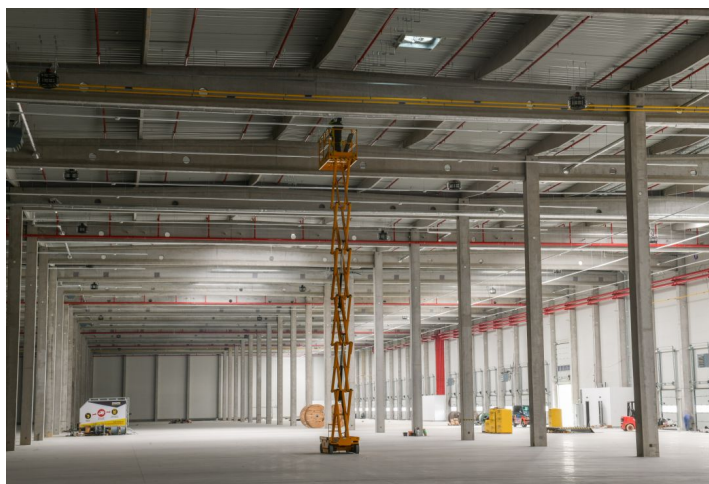

Výrobní prostory

19 127 m², Cheb, Odrava

Cena na vyžádání

Výrobní prostory

19 127 m², Cheb, Odrava

Cena na vyžádání

Celková plocha	19 127 m ²
Volná plocha k pronájmu	19 127 m ²
Čistá výška stropu	10.5 m
Nosnost podlah	5 t/m ²
Modul sloupů	—
Konstrukce	Železobetonová konstrukce
PENB	G
Referenční číslo	44050

19 127 m² výrobních a kancelářských prostor k pronájmu cca 12 km východně od Chebu. Prostory jsou vhodné pro průmyslová centra a lehkou výrobu, nabízí vysoký standard a zařízení lze přizpůsobit požadavkům klienta. Díky své poloze jsou prostory vhodné pro vnitrostátní i mezinárodní distribuci a výrobu.

Lokalita:

Tento strategicky umístěný park se nachází na okraji průmyslového centra Chebu na severozápadě České republiky pouhých 10 minut od německé hranice. Park nabízí téměř 50 000 m² prémiových zařízení CTFit a CTSpace s přímým dálničním přístupem do Německa, Prahy a Plzně.

Výrobní/skladové prostory:

- Polohovací brány & nakládací rampy
- rozměry vjezdových vrat 4x4,5m
- nosnost podlahy 5 t/m²
- světlá výška 10,5 m
- modul sloupů 12x24 m
- LED osvětlení
- sprinklerové hasící zařízení
- přípojky všech sítí (voda, plyn, elektřina, telekomunikace)