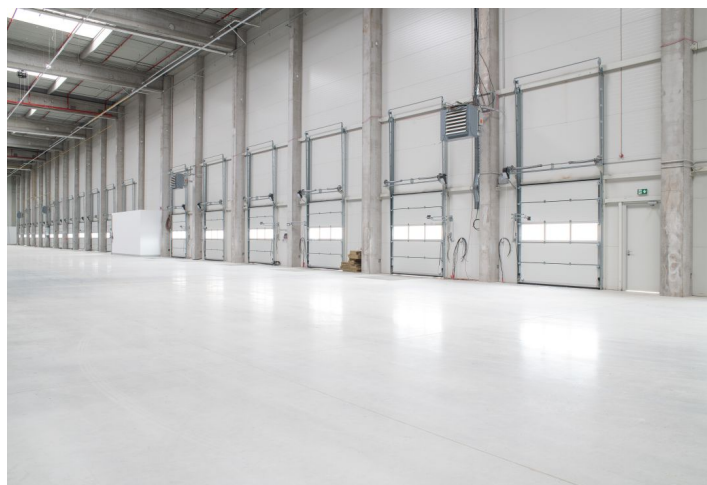

Výrobní prostory

19 127 m², Cheb, Odrava

Cena na vyžádání

Výrobní prostory

19 127 m², Cheb, Odrava

Cena na vyžádání

Celková plocha	19 127 m ²
Volná plocha k pronájmu	19 127 m ²
Čistá výška stropu	10.5 m
Nosnost podlah	5 t/m ²
Modul sloupů	—
Konstrukce	Železobetonová konstrukce
PENB	G
Referenční číslo	44050

19 127 m² výrobních a kancelářských prostor k pronájmu cca 12 km východně od Chebu. Prostory jsou vhodné pro průmyslová centra a lehkou výrobu, nabízí vysoký standard a zařízení lze přizpůsobit požadavkům klienta. Díky své poloze jsou prostory vhodné pro vnitrostátní i mezinárodní distribuci a výrobu.

Lokalita:

Tento strategicky umístěný park se nachází na okraji průmyslového centra Chebu na severozápadě České republiky pouhých 10 minut od německé hranice. Park nabízí téměř 50 000 m² prémiových zařízení CTFit a CTSpace s přímým dálničním přístupem do Německa, Prahy a Plzně.

Výrobní/skladové prostory:

- Polohovací brány & nakládací rampy
- rozměry vjezdových vrat 4x4,5m
- nosnost podlahy 5 t/m²
- světlá výška 10,5 m
- modul sloupů 12x24 m
- LED osvětlení
- sprinklerové hasící zařízení
- přípojky všech sítí (voda, plyn, elektřina, telekomunikace)