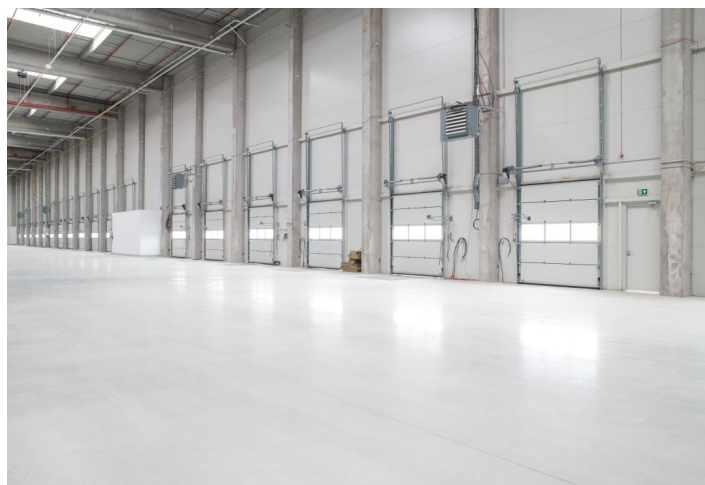

Výrobní prostory

19 127 m², Cheb, Odrava

Cena na vyžádání

Výrobní prostory

19 127 m², Cheb, Odrava

Cena na vyžádání

Celková plocha	19 127 m ²
Volná plocha k pronájmu	19 127 m ²
Čistá výška stropu	10.5 m
Nosnost podlah	5 t/m ²
Modul sloupů	—
Konstrukce	Železobetonová konstrukce
PENB	G
Referenční číslo	44050

19 127 m² výrobních a kancelářských prostor k pronájmu cca 12 km východně od Chebu. Prostory jsou vhodné pro průmyslová centra a lehkou výrobu, nabízí vysoký standard a zařízení lze přizpůsobit požadavkům klienta. Díky své poloze jsou prostory vhodné pro vnitrostátní i mezinárodní distribuci a výrobu.

Lokalita:

Tento strategicky umístěný park se nachází na okraji průmyslového centra Chebu na severozápadě České republiky pouhých 10 minut od německé hranice. Park nabízí téměř 50 000 m² prémiových zařízení CTFit a CTSpace s přímým dálničním přístupem do Německa, Prahy a Plzně.

Výrobní/skladové prostory:

- Polohovací brány & nakládací rampy
- rozměry vjezdových vrat 4x4,5m
- nosnost podlahy 5 t/m²
- světlá výška 10,5 m
- modul sloupů 12x24 m
- LED osvětlení
- sprinklerové hasící zařízení
- přípojky všech sítí (voda, plyn, elektřina, telekomunikace)