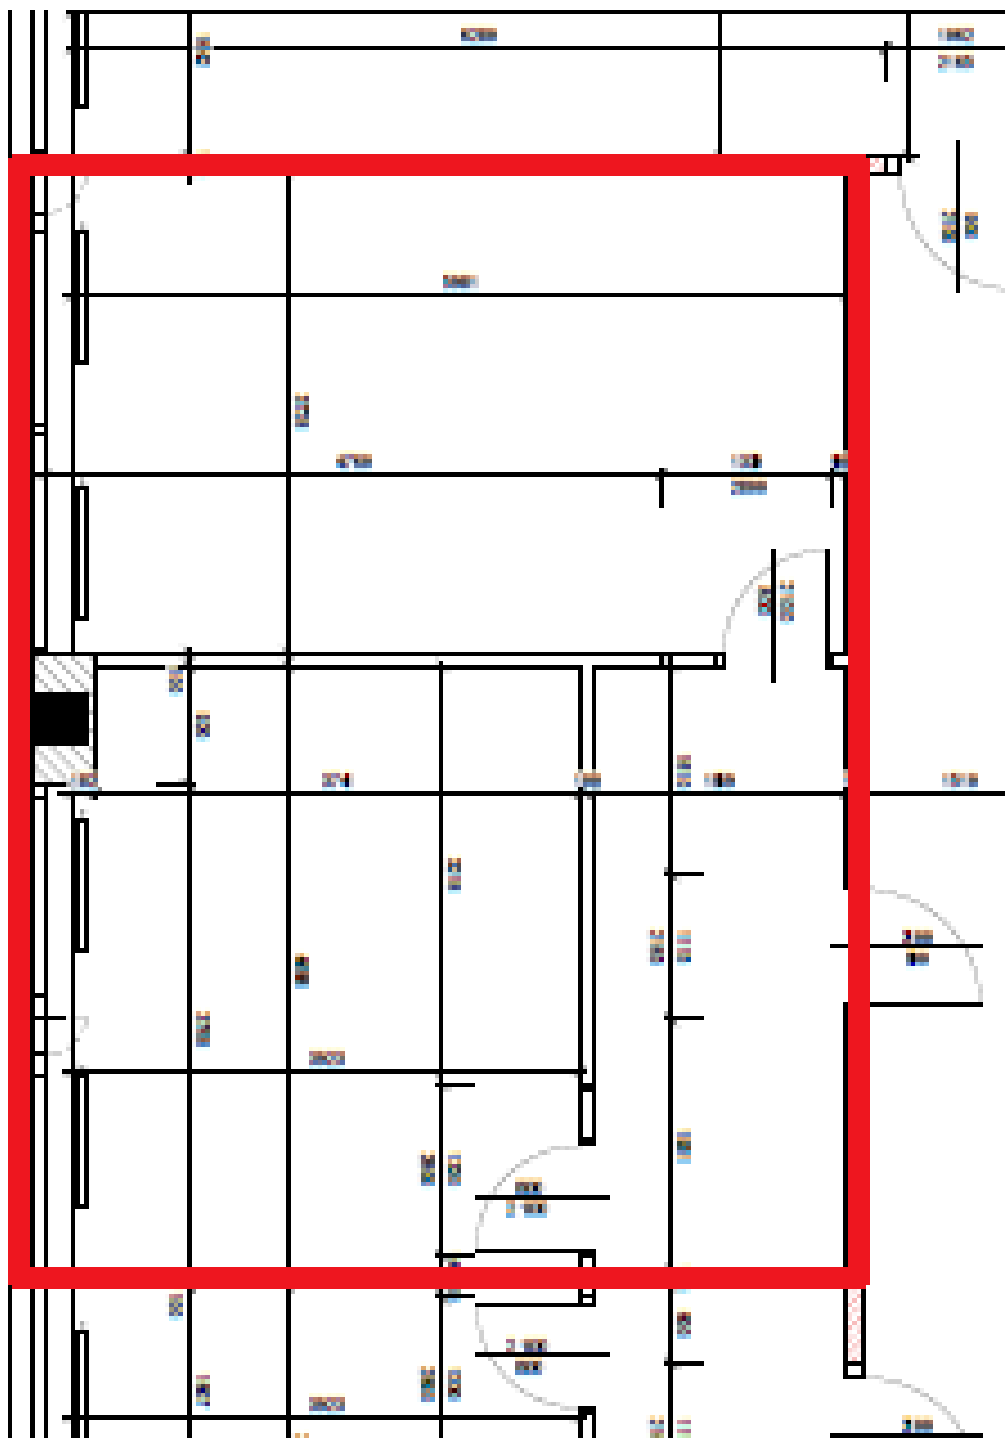

251 m², Brno, Čechyňská

Cena na vyžádání

Administrativní budova

251 m², Brno, Čechyňská

Cena na vyžádání