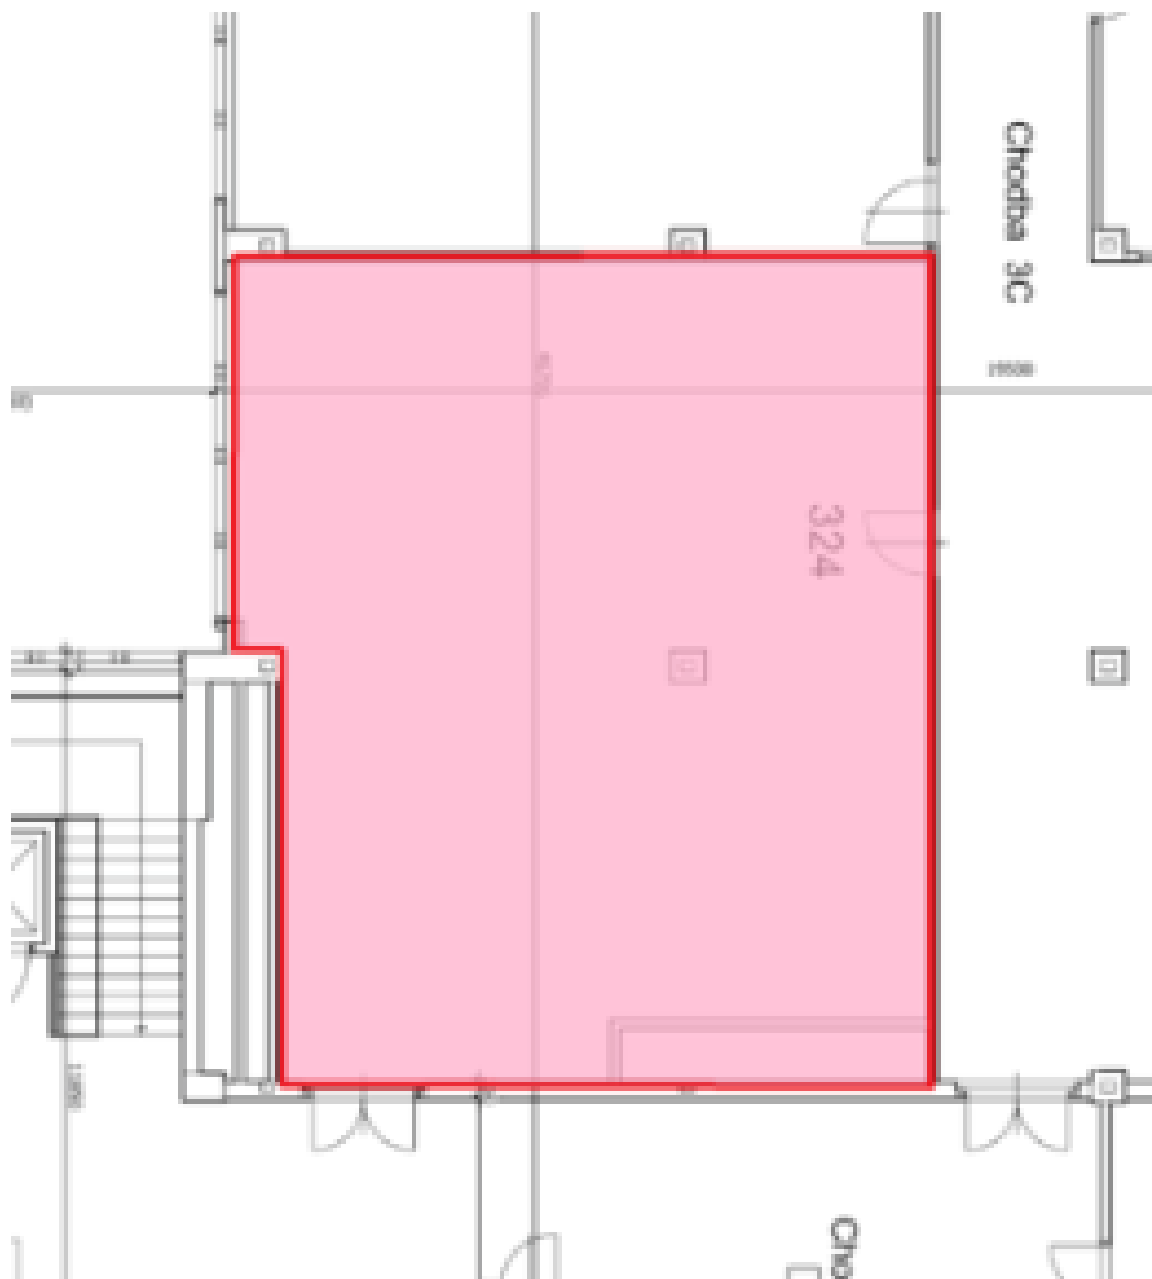

Administrativní budova

251 m², Brno, Čechyňská

Cena na vyžádání