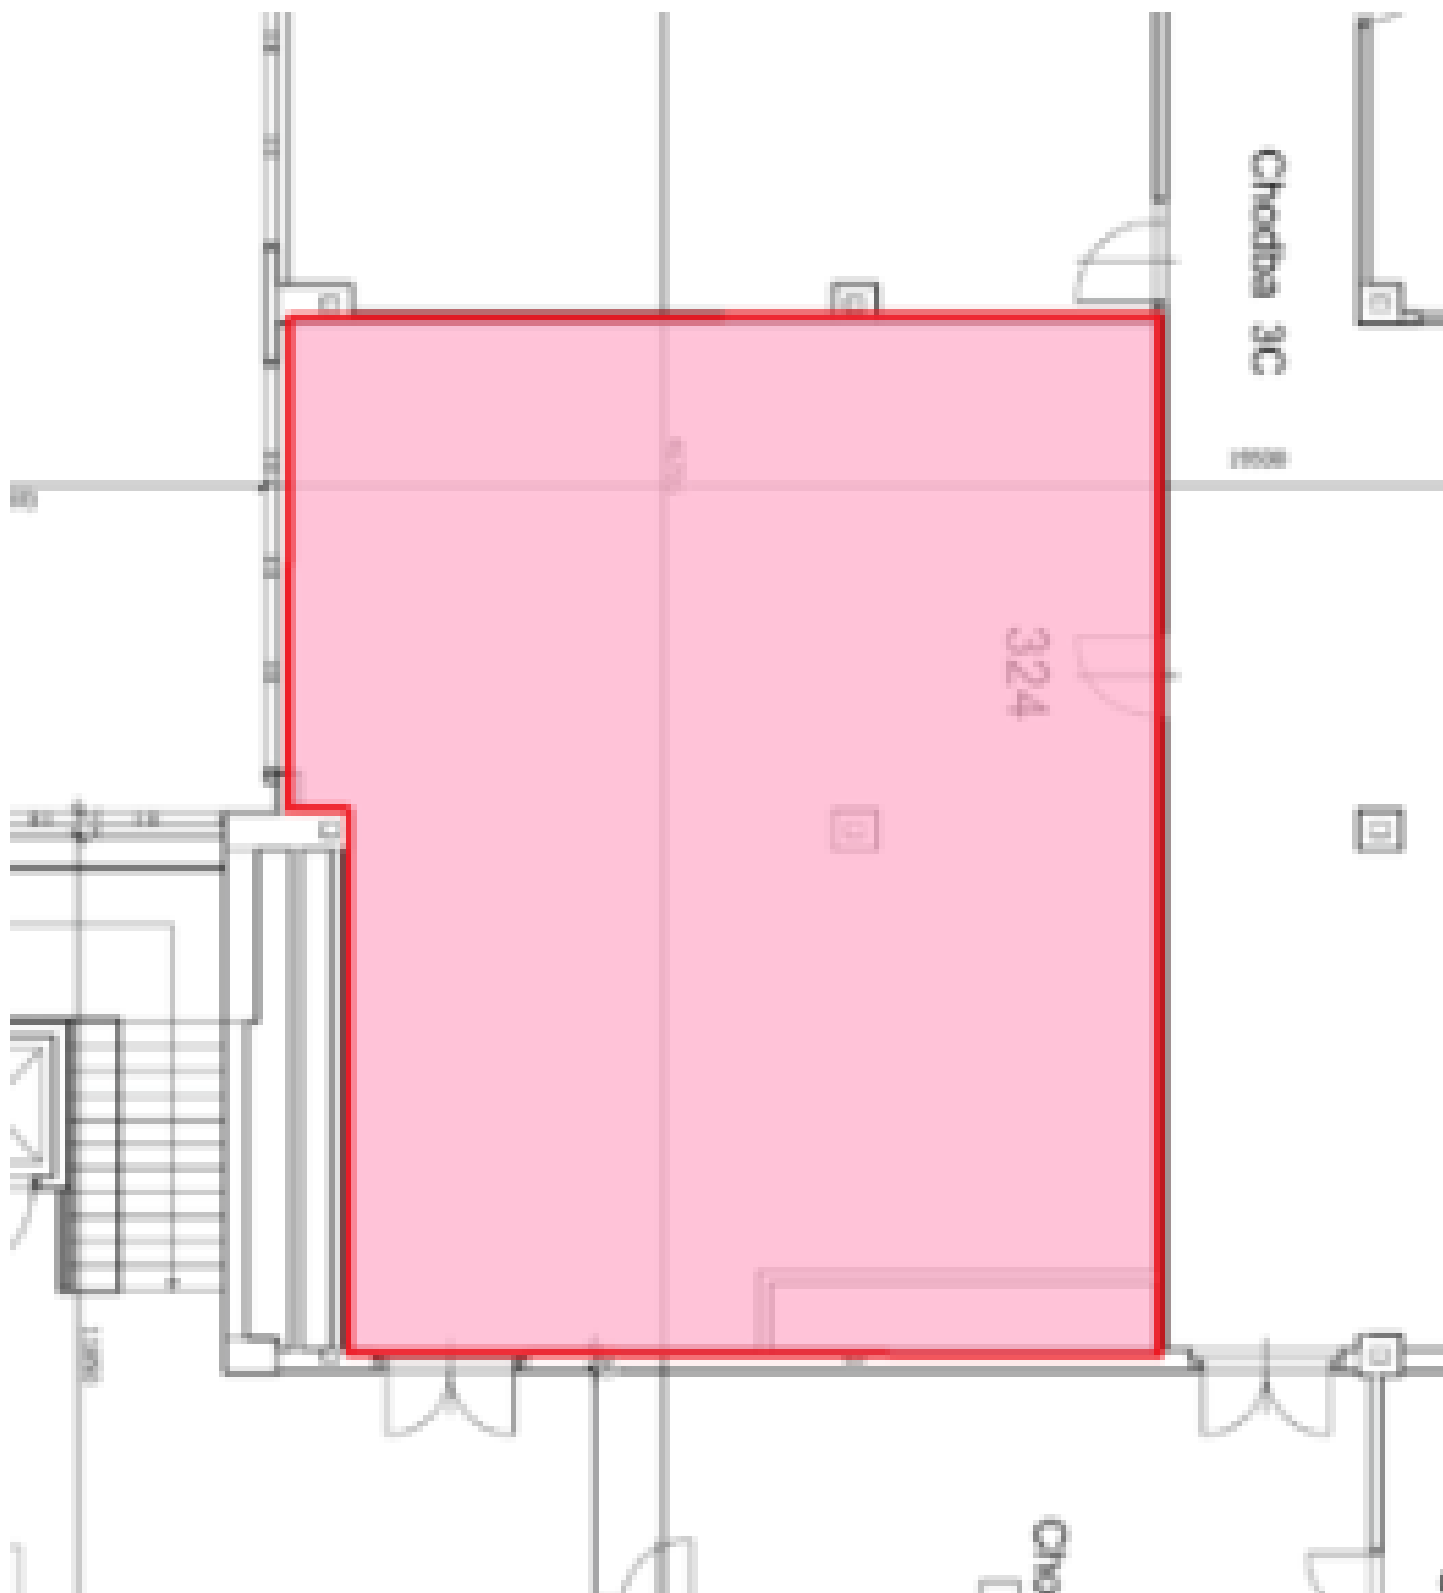

Administrativní budova

251 m², Brno-město, Čechyňská

Cena na vyžádání