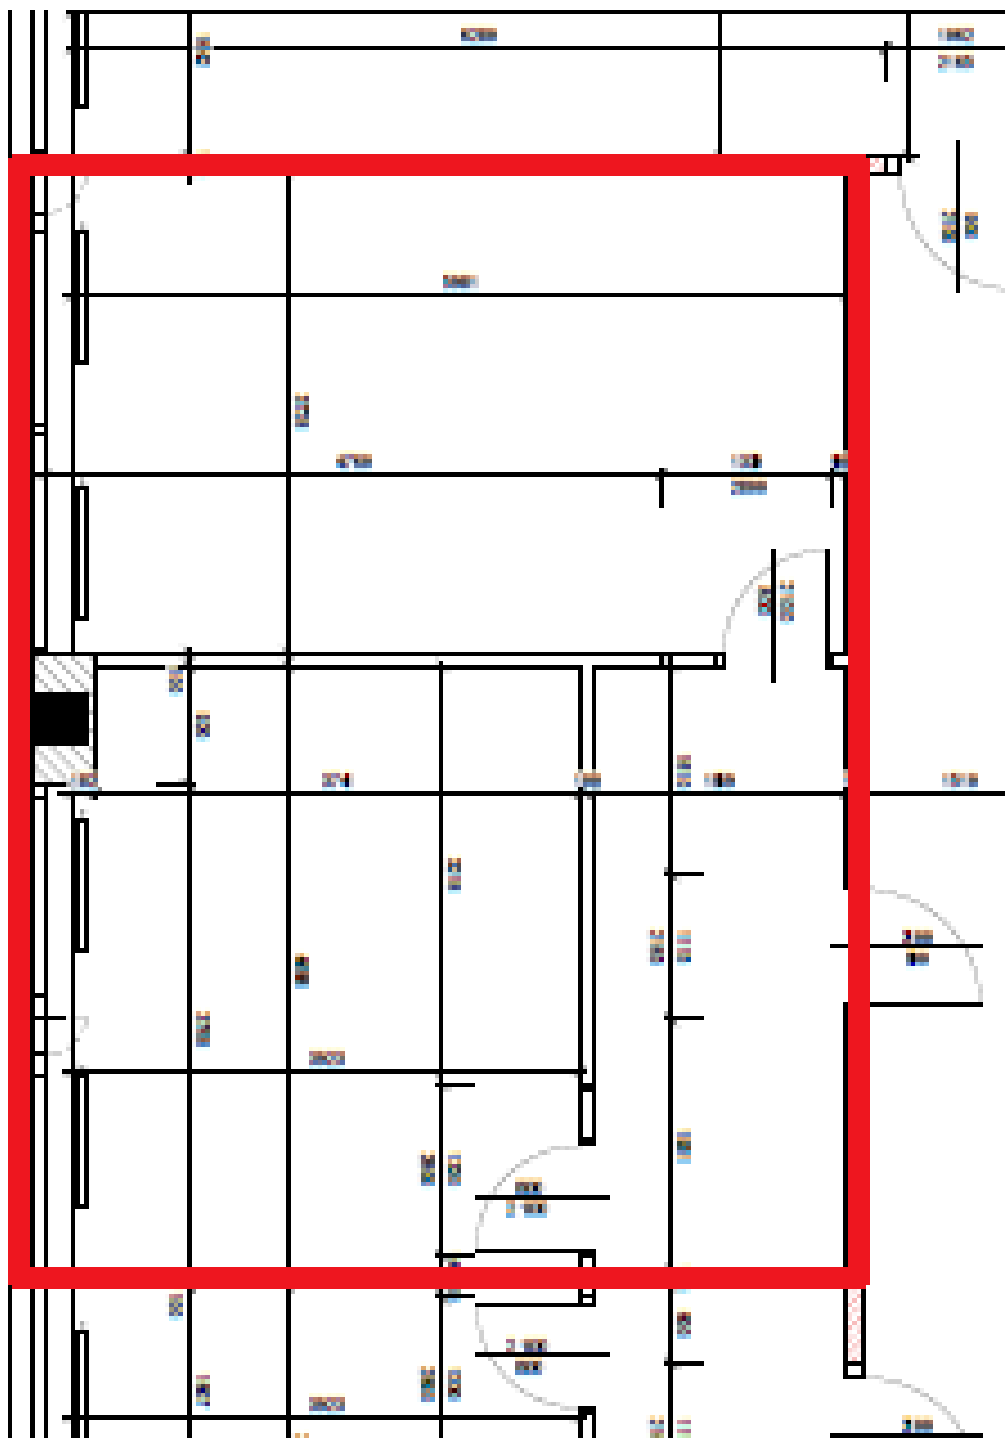

251 m², Brno-město, Čechyňská

Cena na vyžádání

Administrativní budova

251 m², Brno-město, Čechyňská

Cena na vyžádání