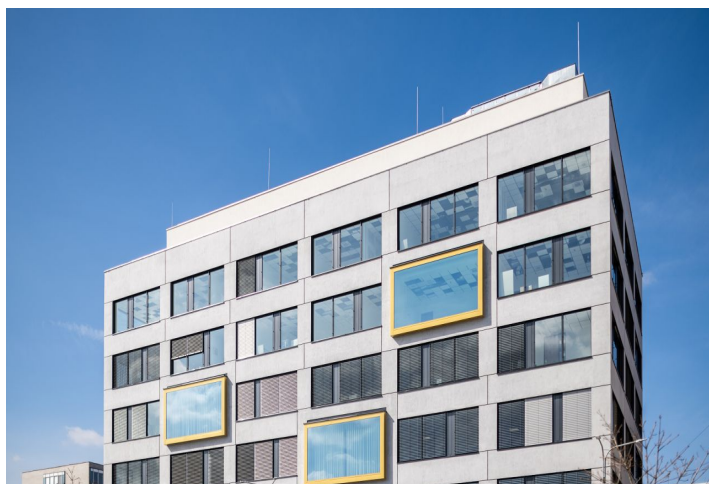

Administrativní budova

251 m², Brno-město, Čechyňská

Cena na vyžádání

Administrativní budova

251 m², Brno-město, Čechyňská

Cena na vyžádání

JEDNOTKA	PLOCHA K DISPOZICI	SLUŽBY	PARKOVÁNÍ	MĚSÍČNÍ NÁJEMNÉ
Kanceláře, 5. patro	51 m ²	70 Kč za m ² / měsíčně	Ano	12.62 € / m ²
Kanceláře, 2. patro	106 m ²	70 Kč za m ² / měsíčně	Ano	7.69 € / m ²

Moderní polyfunkční budova, která se nachází na rozhraní ulic Křenová a Mlýnská, nabízí až 5 225 m² prosvětlených kancelářských prostor k pronájmu na 7 podlažích. Dominantními prvky budovy jsou především celoprosklené vysuté arkýře a náměstíčko, které bylo vybudováno mezi budovami a nabízí tak ideální místo pro odpočinek a relaxaci. Dále se v objektu nachází zelené terasy. K dispozici až 200 venkovních parkovacích stání s automatickým systémem.