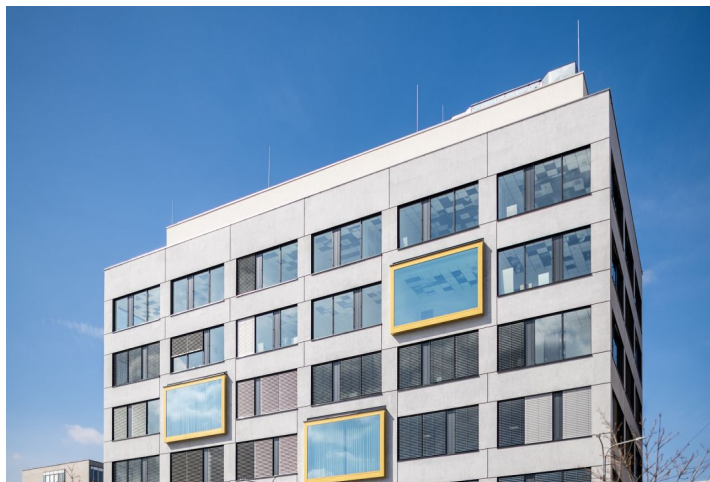

Administrativní budova

251 m², Brno-město, Čechyňská

Cena na vyžádání

Administrativní budova

251 m², Brno-město, Čechyňská

Cena na vyžádání

JEDNOTKA	PLOCHA K DISPOZICI	SLUŽBY	PARKOVÁNÍ	MĚSÍČNÍ NÁJEMNÉ
Kanceláře, 5. patro	51 m ²	70 Kč za m ² / měsíčně	Ano	12.70 € / m ²
Kanceláře, 2. patro	106 m ²	70 Kč za m ² / měsíčně	Ano	7.74 € / m ²

Administrativní budova

251 m², Brno-město, Čechyňská

Cena na vyžádání

Celková velikost budovy	5 225 m ²
Vlastní spotřeba nájemce	—
Parkování	1 500 Kč
Poplatky za parkování	—
Poměr parkovacích míst	—
Certifikace	—
PENB	B
Referenční číslo	44019

Moderní polyfunkční budova, která se nachází na rozhraní ulic Křenová a Mlýnská, nabízí až 5 225 m² prosvětlených kancelářských prostor k pronájmu na 7 podlažích. Dominantními prvky budovy jsou především celoprosklené vysuté arkýře a náměstíčko, které bylo vybudováno mezi budovami a nabízí tak ideální místo pro odpočinek a relaxaci. Dále se v objektu nachází zelené terasy. K dispozici až 200 venkovních parkovacích stání s automatickým systémem.