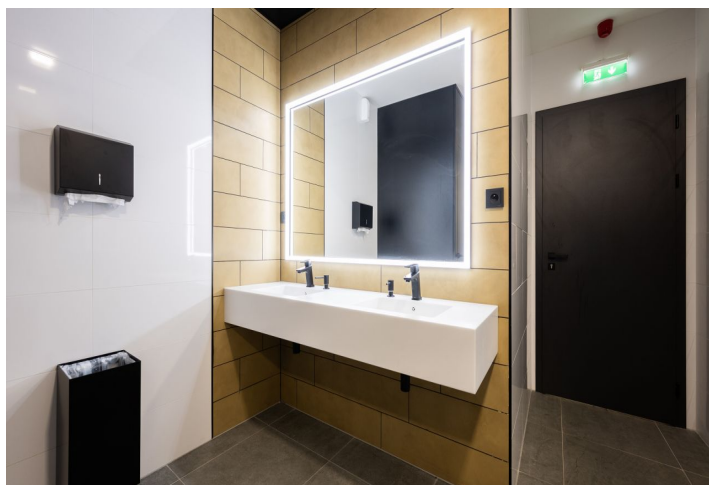

Administrativní budova

251 m², Brno, Čechyňská

Cena na vyžádání