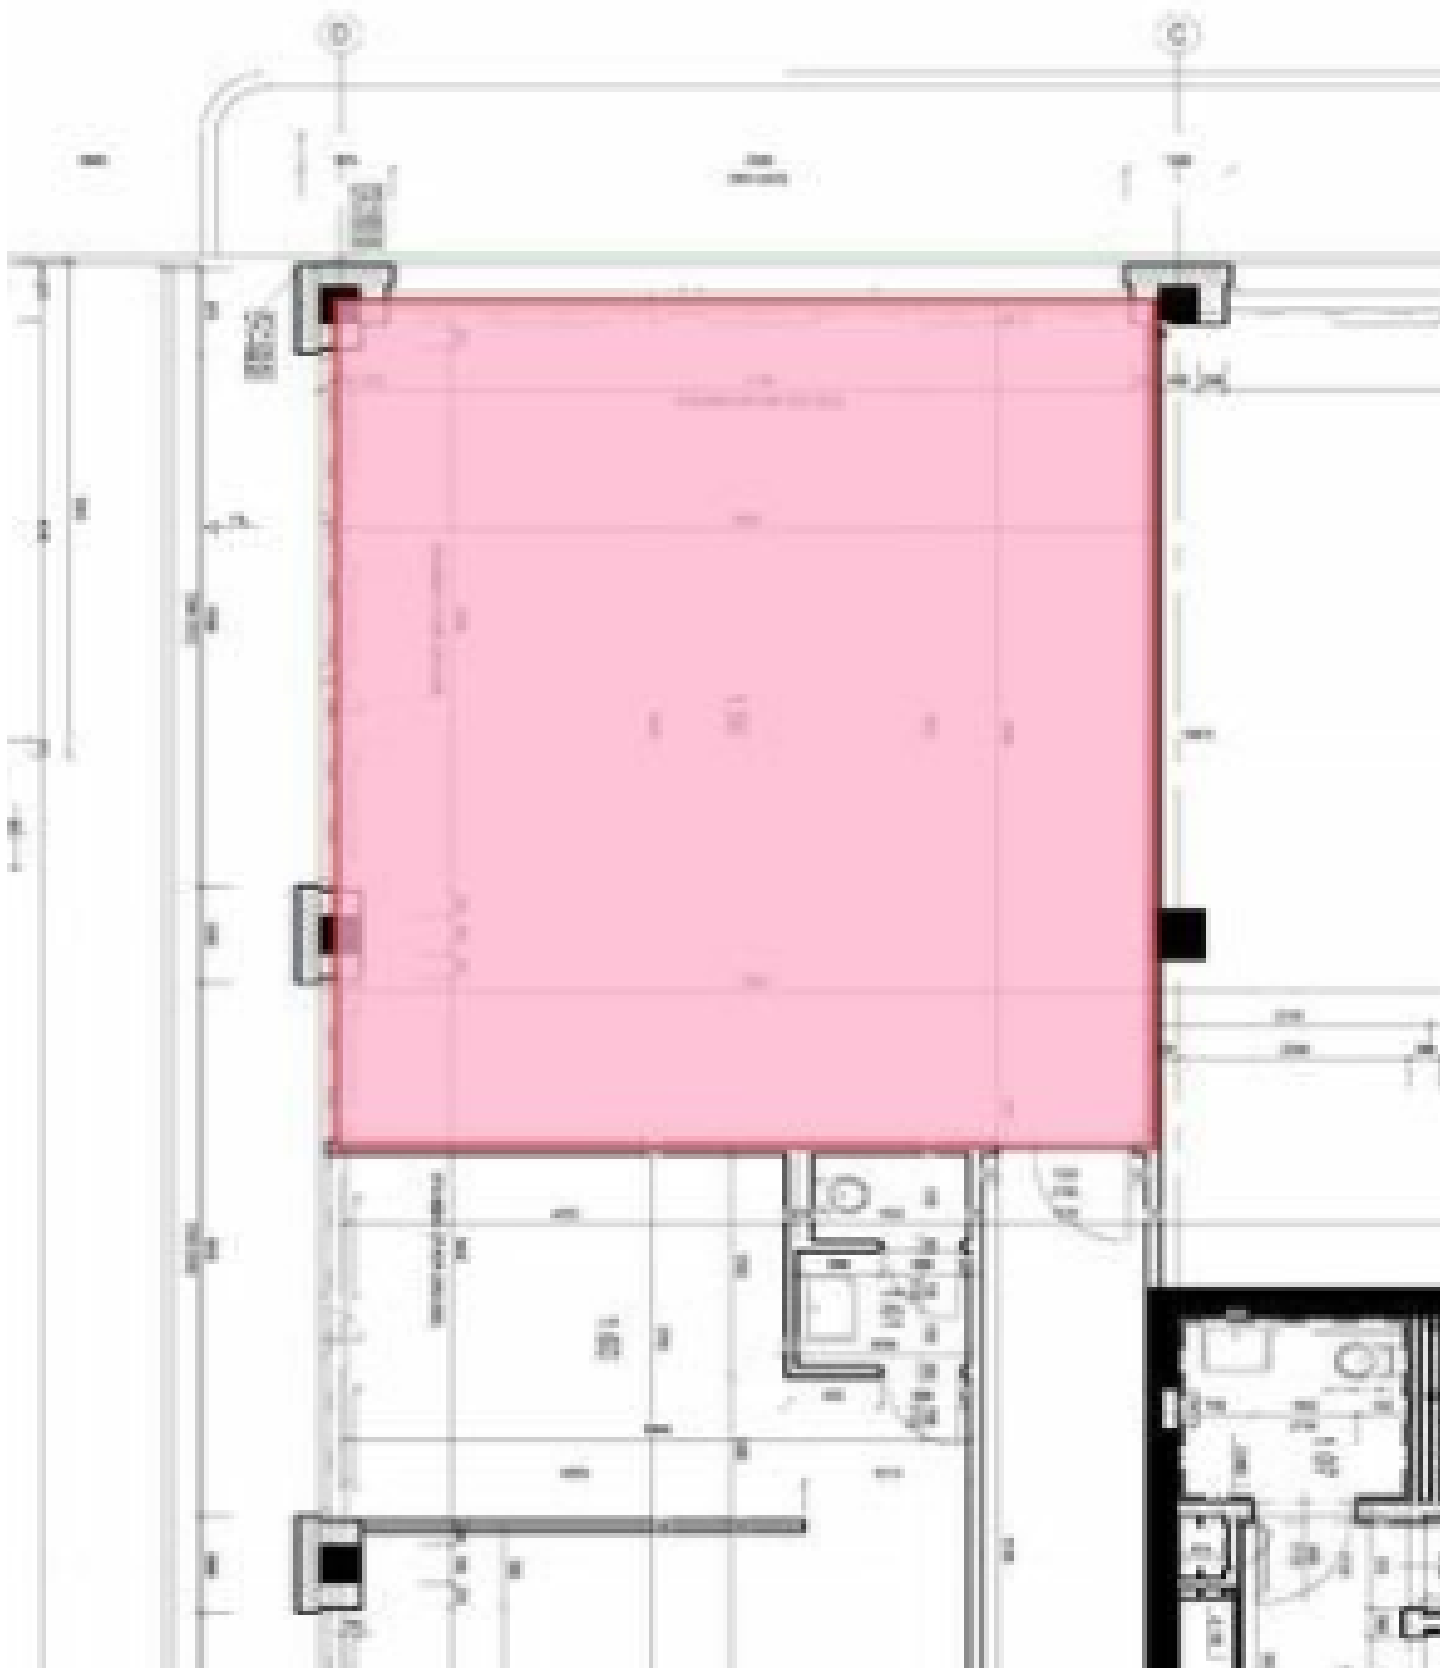

Administrativní budova

251 m², Brno-město, Čechyňská

Cena na vyžádání