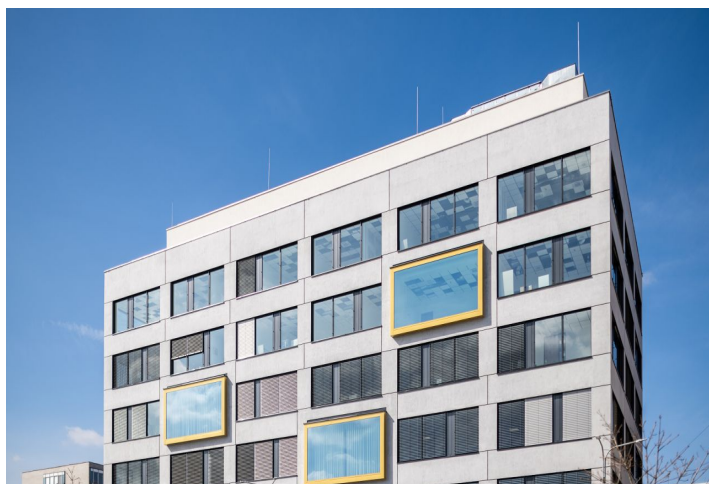

Administrativní budova

251 m², Brno-město, Čechyňská

Cena na vyžádání

Administrativní budova

251 m², Brno-město, Čechyňská

Cena na vyžádání

JEDNOTKA	PLOCHA K DISPOZICI	SLUŽBY	PARKOVÁNÍ	MĚSÍČNÍ NÁJEMNÉ
Kanceláře, 5. patro	51 m ²	70 Kč za m ² / měsíčně	Ano	12.72 € / m ²
Kanceláře, 2. patro	106 m ²	70 Kč za m ² / měsíčně	Ano	7.75 € / m ²

Moderní polyfunkční budova, která se nachází na rozhraní ulic Křenová a Mlýnská, nabízí až 5 225 m² prosvětlených kancelářských prostor k pronájmu na 7 podlažích. Dominantními prvky budovy jsou především celoprosklené vysuté arkýře a náměstíčko, které bylo vybudováno mezi budovami a nabízí tak ideální místo pro odpočinek a relaxaci. Dále se v objektu nachází zelené terasy. K dispozici až 200 venkovních parkovacích stání s automatickým systémem.