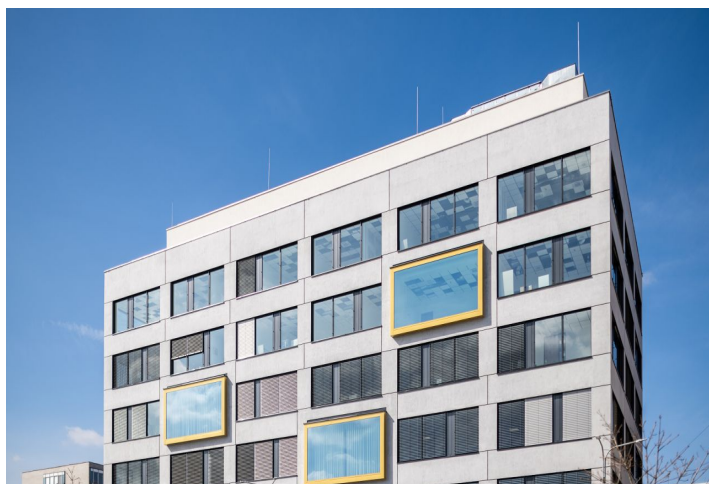

Administrativní budova

251 m², Brno, Čechyňská

Cena na vyžádání

Administrativní budova

251 m², Brno, Čechyňská

Cena na vyžádání

JEDNOTKA	PLOCHA K DISPOZICI	SLUŽBY	PARKOVÁNÍ	MĚSÍČNÍ NÁJEMNÉ
Kanceláře, 5. patro	51 m ²	70 Kč za m ² / měsíčně	Ano	12.70 € / m ²
Kanceláře, 2. patro	106 m ²	70 Kč za m ² / měsíčně	Ano	7.74 € / m ²

Moderní polyfunkční budova, která se nachází na rozhraní ulic Křenová a Mlýnská, nabízí až 5 225 m² prosvětlených kancelářských prostor k pronájmu na 7 podlažích. Dominantními prvky budovy jsou především celoprosklené vysuté arkýře a náměstíčko, které bylo vybudováno mezi budovami a nabízí tak ideální místo pro odpočinek a relaxaci. Dále se v objektu nachází zelené terasy. K dispozici až 200 venkovních parkovacích stání s automatickým systémem.