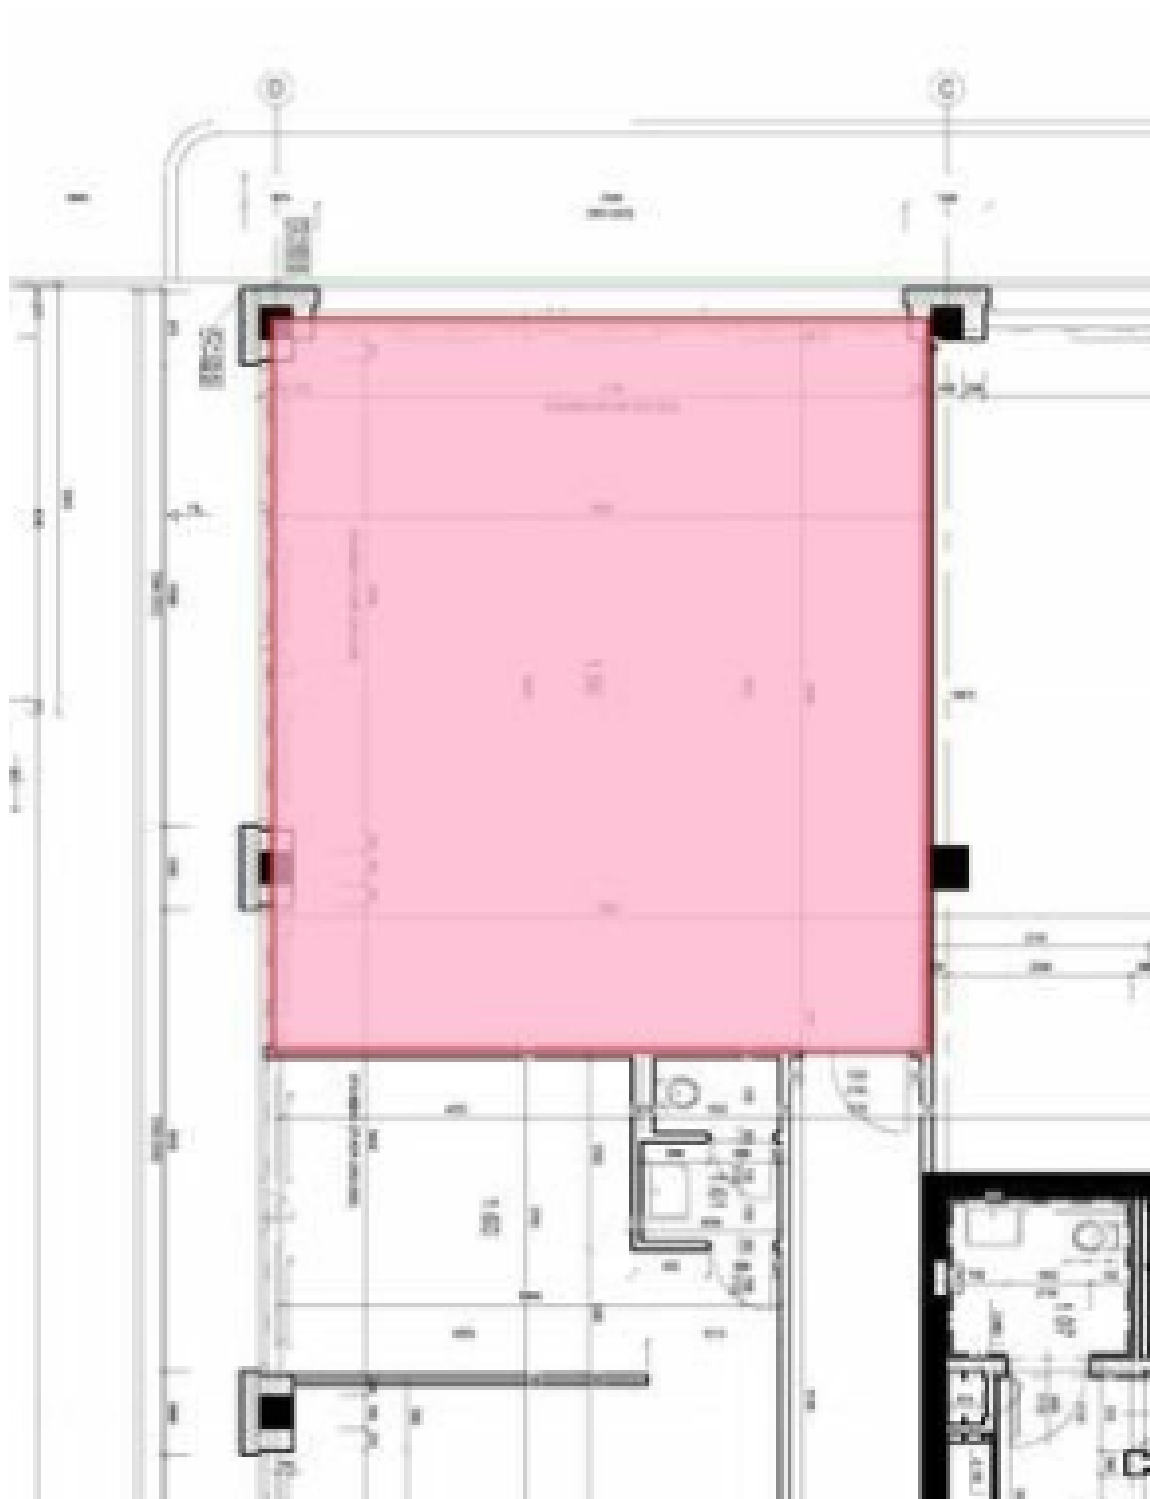

Administrativní budova

251 m², Brno, Čechyňská

Cena na vyžádání