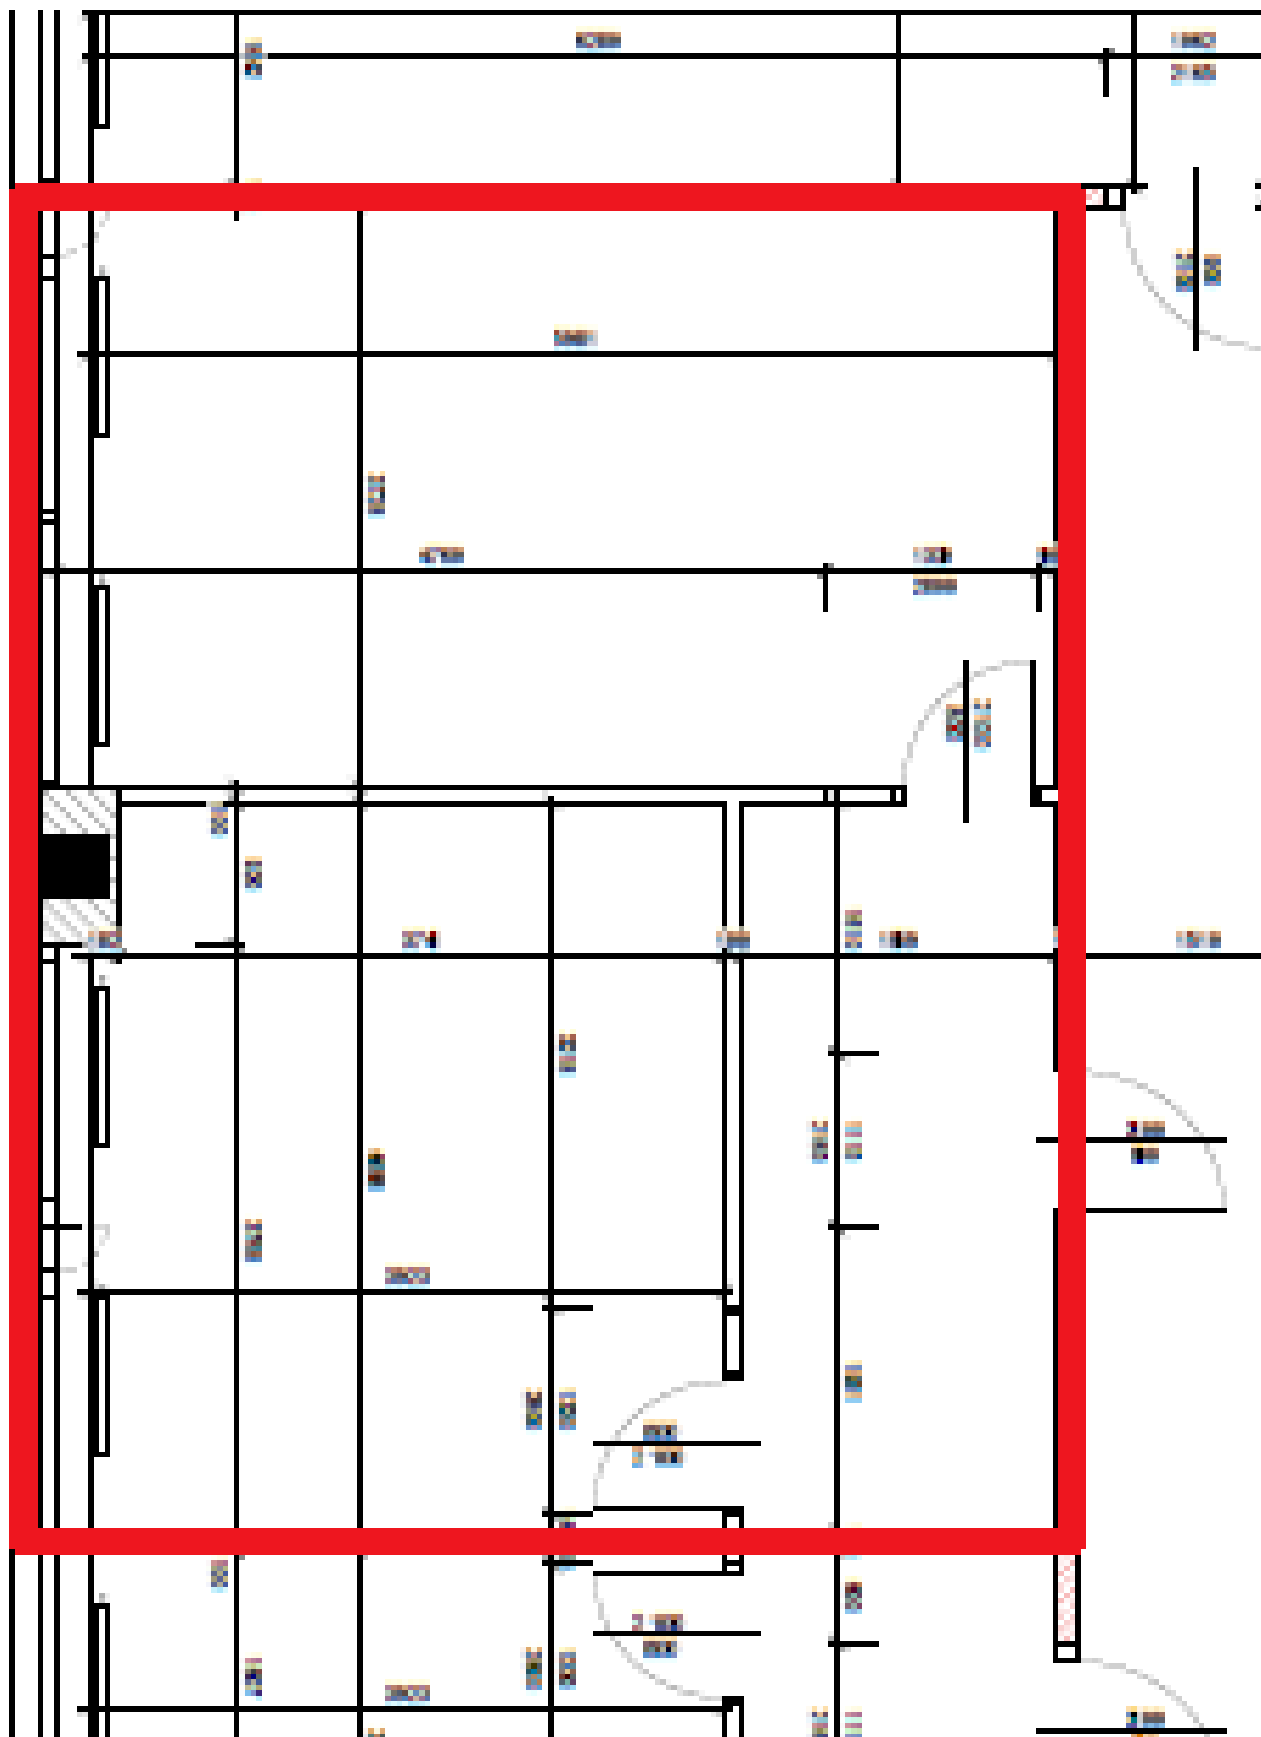

Administrativní budova

251 m², Brno-město, Čechyňská

Cena na vyžádání