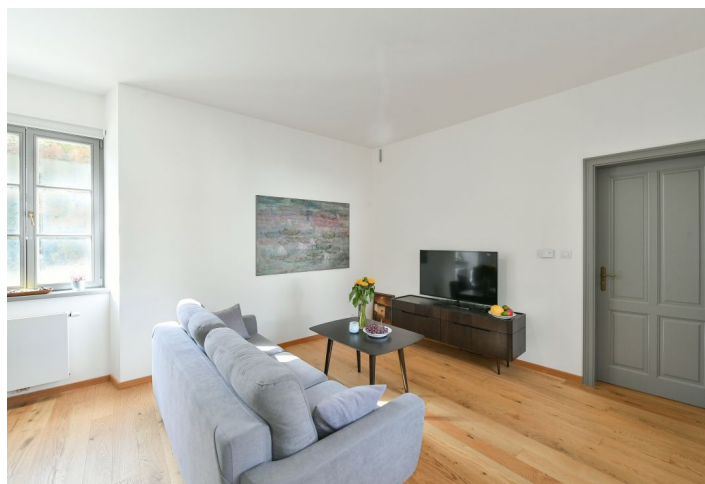

Byt 2+1

63 m², Praha 6, Dejvice, U Matěje

Pronajato