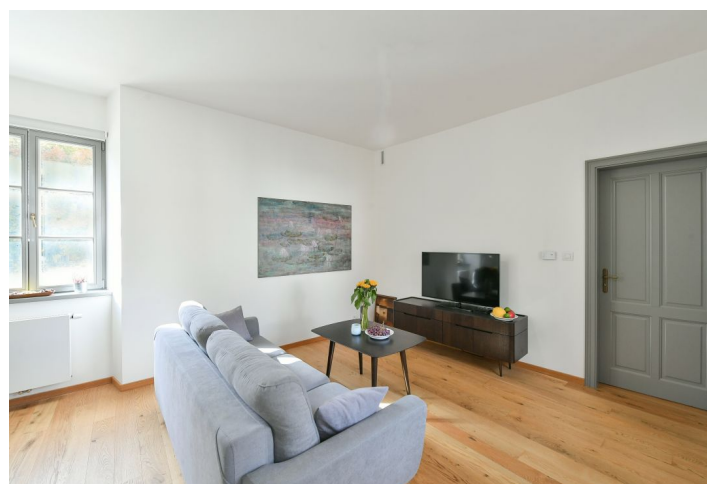

Byt 2+1

63 m², Praha 6, Dejvice, U Matěje

Pronajato