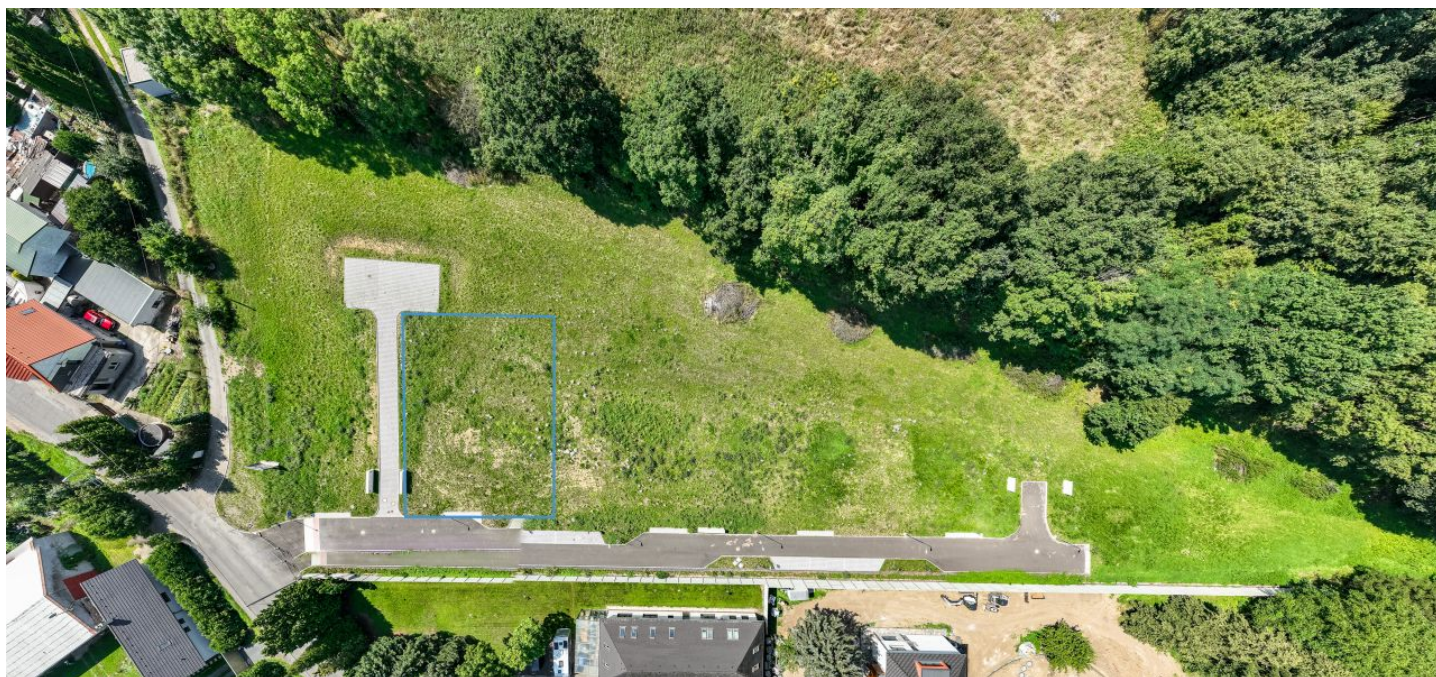

Pozemek

800 m², Mělník, Kralupy nad Vltavou, Minice

5 590 000 Kč | 226 224 €

Pozemek

5 590 000 Kč | 226 224 €

800 m², Mělník, Kralupy nad Vltavou, Minice

| | |
|------------------------|--------------------|
| Cena za m ² | 6 988 Kč |
| Celková plocha | 800 m ² |
| Typ pozemku | Bydlení |
| Referenční číslo | 43950 |

Nabídka jihozápadně orientovaného stavebního pozemku pro výstavbu rodinného domu na ideálním místě v přírodním parku na okraji města Kralupy nad Vltavou.

Pozemek má **přípojku vody, elektřiny i plynu**. Koeficient zastavitelnosti je 30 %, maximální zastavěná plocha je 240 m². Na pozemku může vzniknout rodinný dům se dvěma podlažími + podkroví (popř. ustupujícím podlaží).

Mírně svažité pozemek je součástí souboru několika parcel rozkládajících se na **krásném místě přímo na kraji lesa**. Díky této poloze v okolí nehrozí už další zástavba. Pro pozemky je vybudována **asfaltová komunikace a veřejné osvětlení**.

Minice jsou okrajovou částí města Kralupy nad Vltavou, které nabízí **výbornou infrastrukturu a pohodlné spojení s metropolí** autem i hromadnou dopravou. Centrum města se vším potřebným je od pozemku vzdáleno 2 kilometry. Lokalita v přírodním parku Okolí Okoře a Budče je vhodná pro rodinné bydlení uprostřed přírody plné přírodních i historických památek vybízející ke sportovním aktivitám a procházkám.