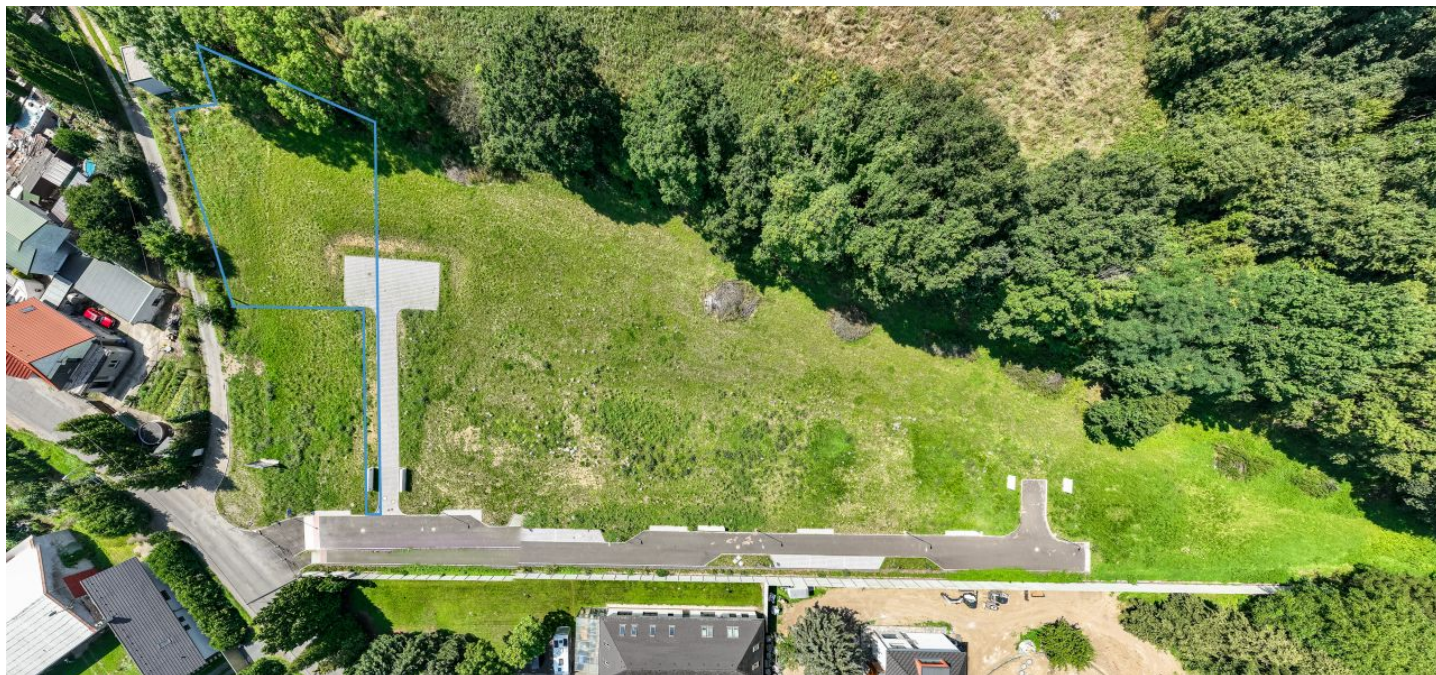

Pozemek

5 115 600 Kč | 201 839 €

1 044 m², Mělník, Kralupy nad Vltavou, Minice