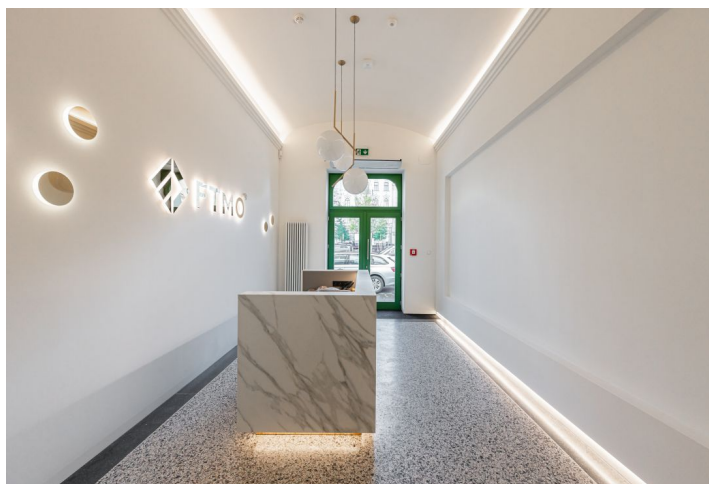

Kancelářské prostory

Praha 2, Nové Město, náměstí I. P. Pavlova

Pronajato