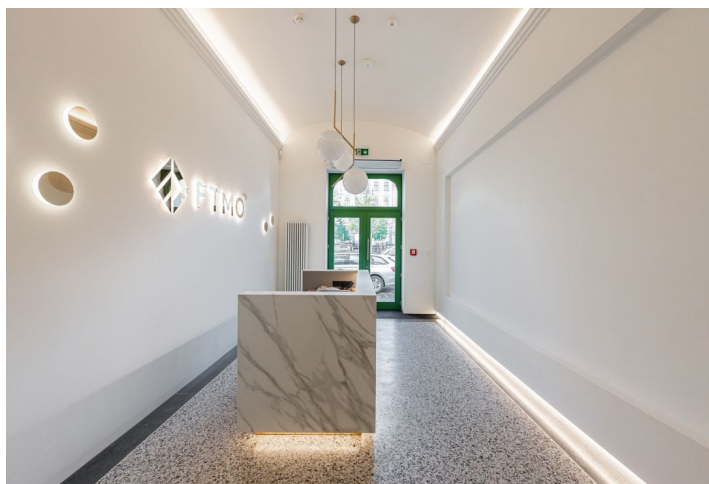

Kancelářské prostory

Pronajato

Praha 2, Nové Město, náměstí I. P. Pavlova