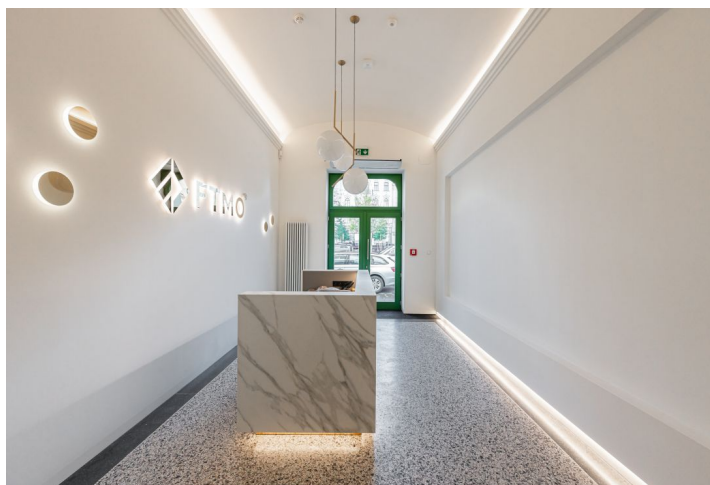

Kancelářské prostory

Praha 2, Nové Město, náměstí I. P. Pavlova

Pronajato