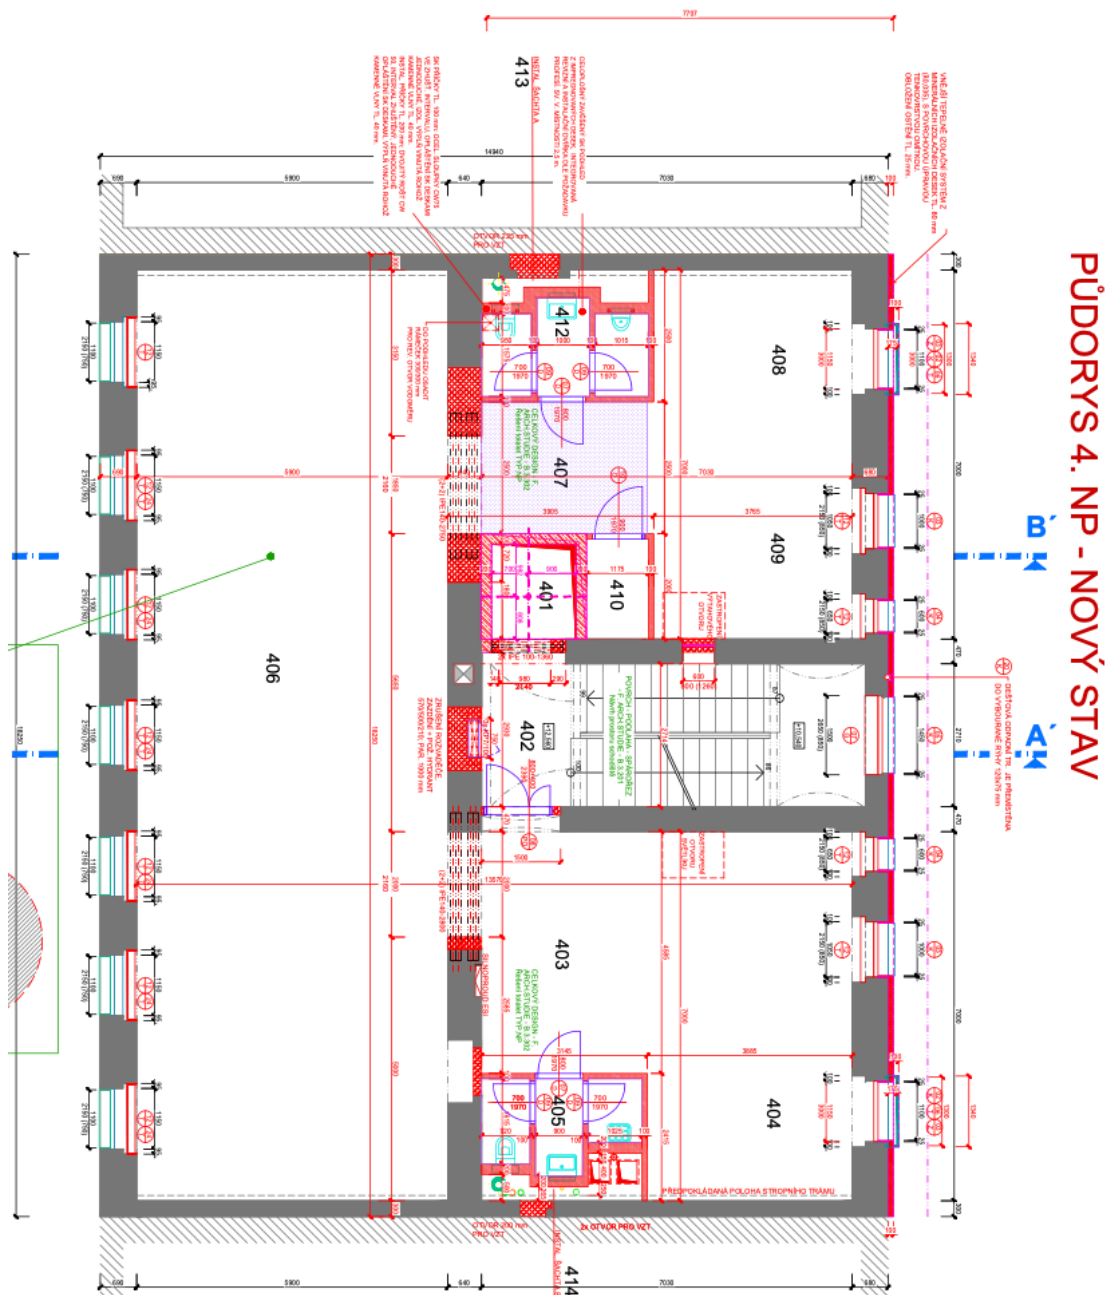

PŮDORYS 4. NP - NOVÝ STAV