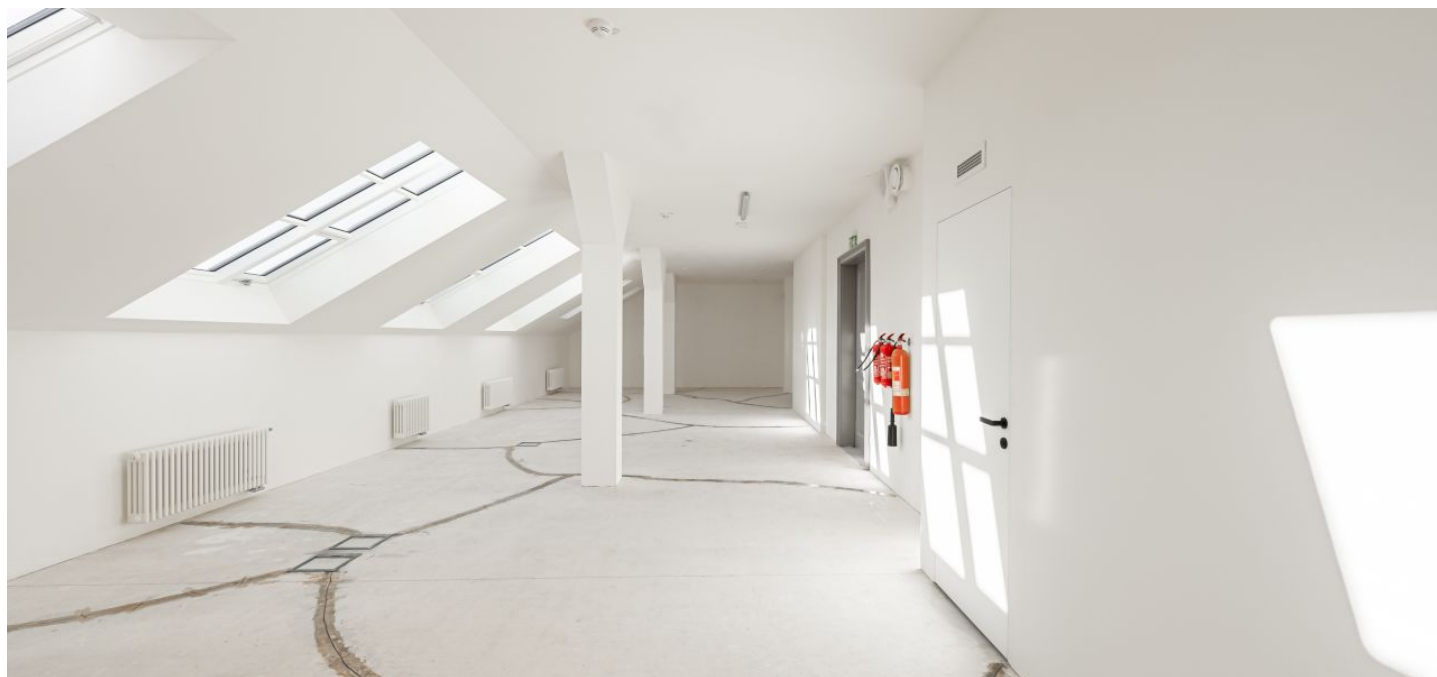

Kancelářské prostory

Pronajato

Praha 2, Vinohrady, náměstí I.P. Pavlova