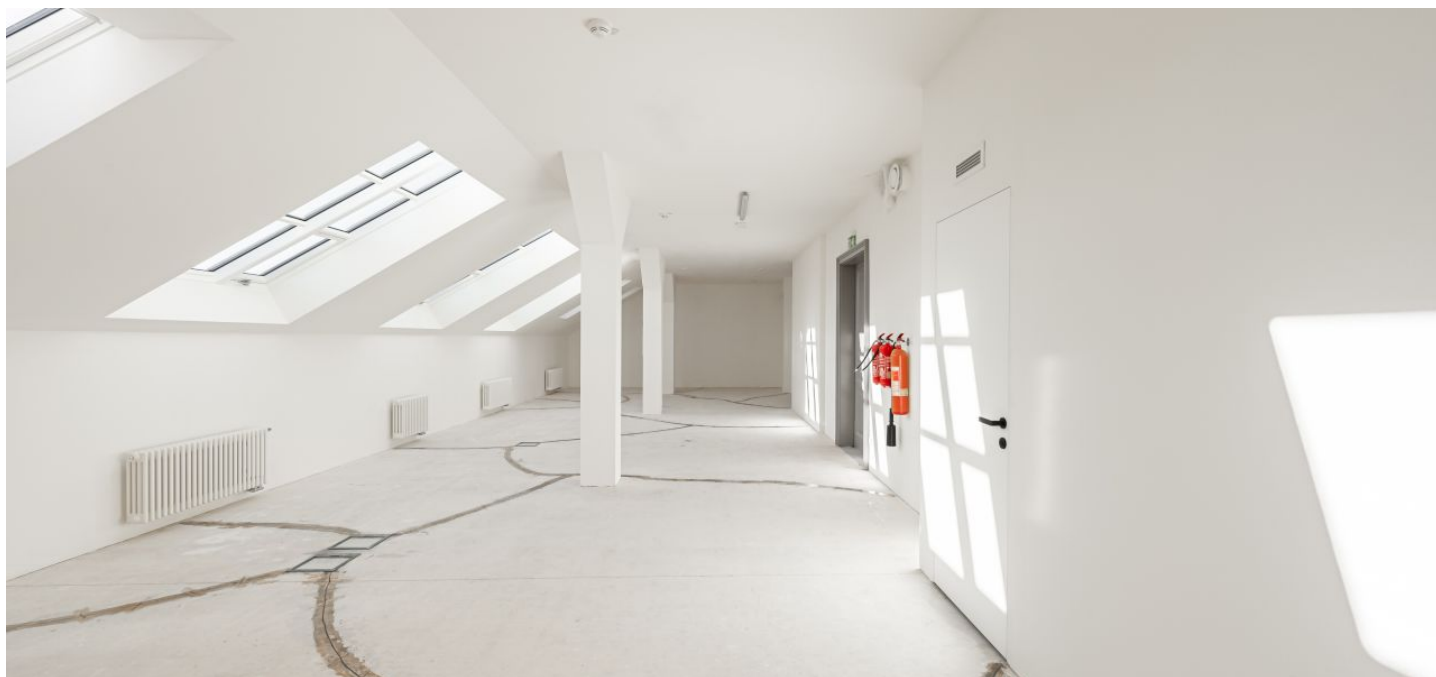

Kancelářské prostory

Praha 2, Vinohrady, náměstí I.P. Pavlova

15.00 € / m² | 378 Kč / m²