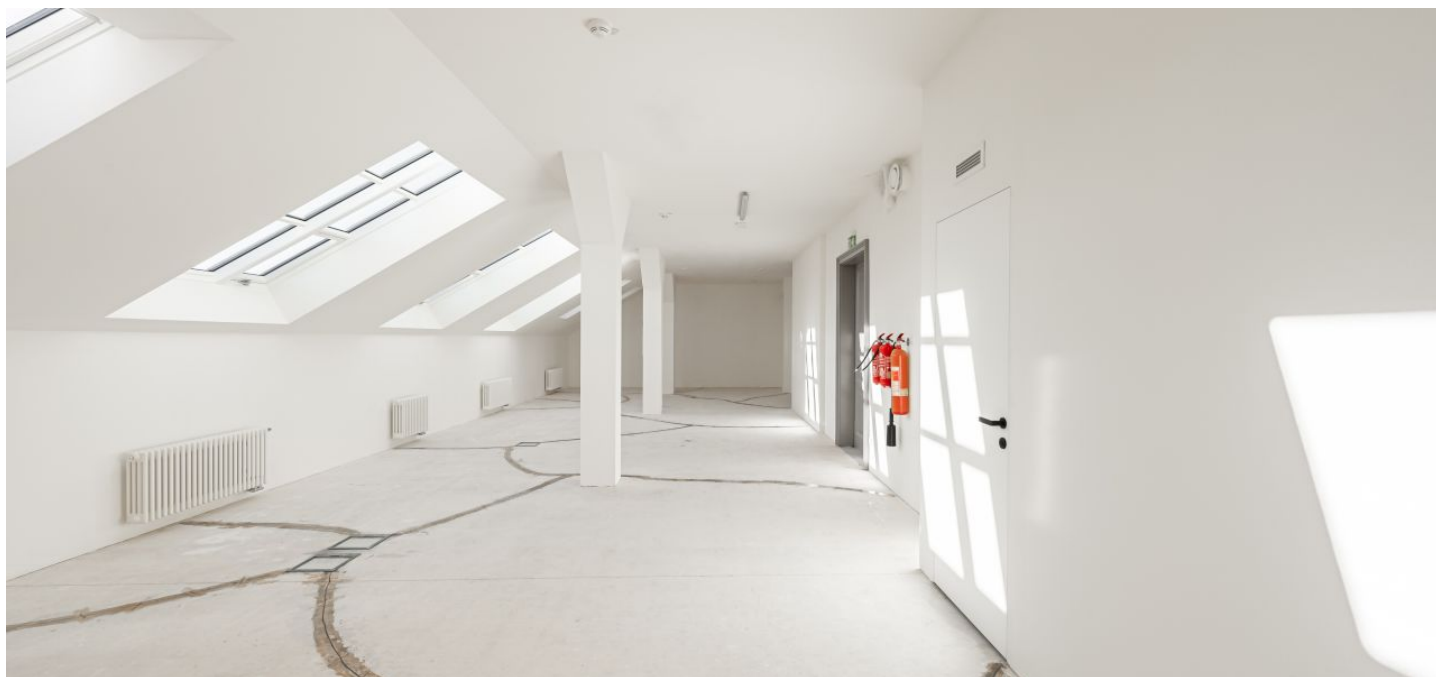

Kancelářské prostory

Pronajato

Praha 2, Vinohrady, náměstí I.P. Pavlova