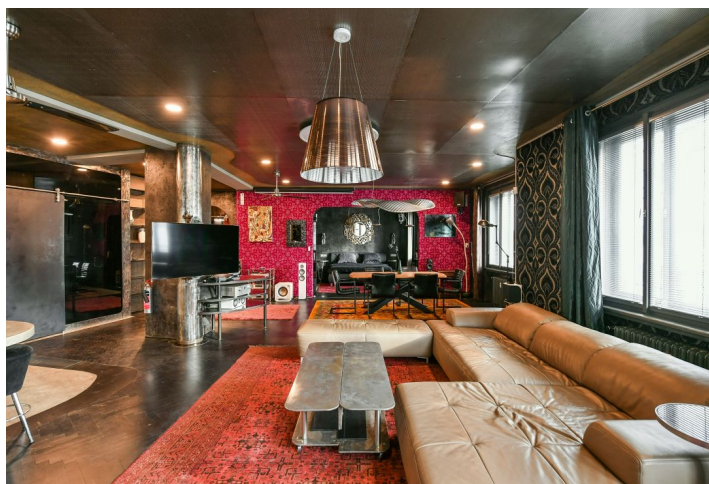

Byt 1+kk

118 m², Praha 7, Holešovice, Antonínská

Pronajato