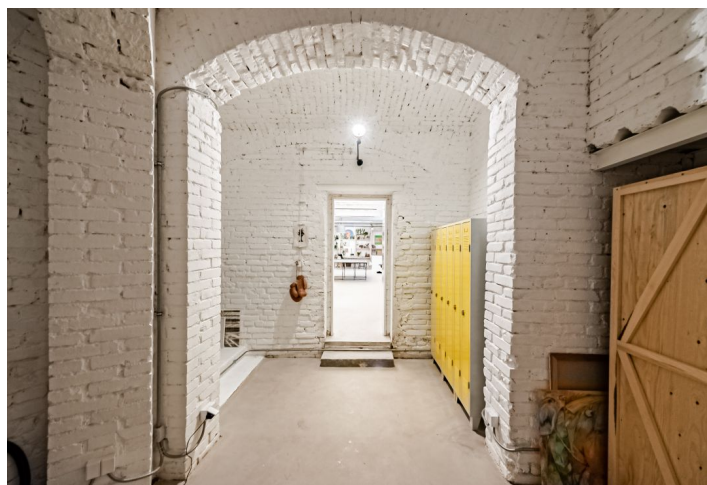

Obchodní prostory

114 m², Praha 10, Vršovice, Moskevská

Prodáno

Obchodní prostory

114 m², Praha 10, Vršovice, Moskevská

Prodáno

Celková plocha	114 m ²
Parkování	-
PENB	G
Referenční číslo	43888

Nebytový prostor vhodný například pro galerii nebo architektonické studio je umístěn v suterénu pěkně upraveného secesního domu stojícího v Moskevské ulici v blízkosti tramvajové zastávky. Lokalita na pomezí Vršovic a Vinohrad, s plnohodnotnou infrastrukturou a upravenými parky.

Prostor se skládá z hlavní velké místnosti se zádveřím, kuchyňkou a okny do **klidné boční ulice**, dále šatny, samostatné toalety a koupelny se sprchovým koutem a **možností umístění vířivky**.

Plocha je **zrekonstruovaná**, nabízí se bez vybavení.