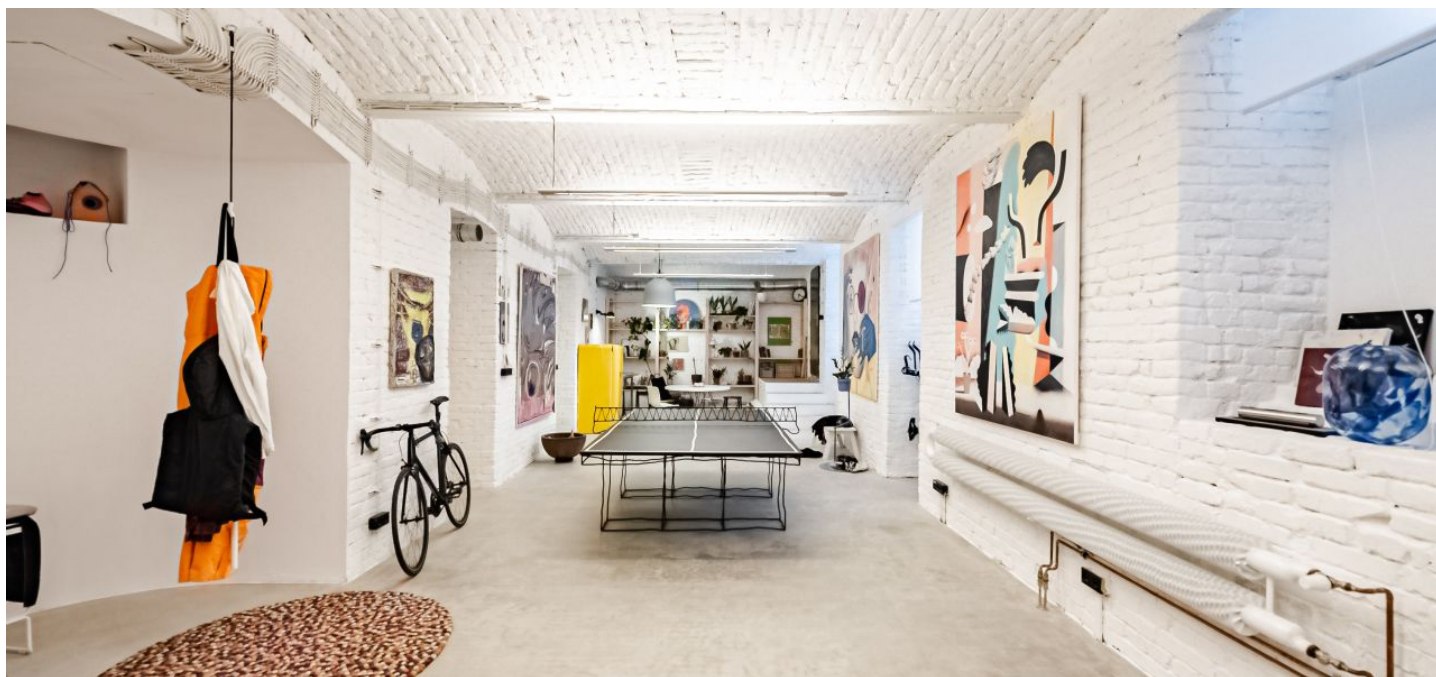

Obchodní prostory

114 m², Praha 10, Vršovice, Moskevská

Prodáno

Obchodní prostory

114 m², Praha 10, Vršovice, Moskevská

Prodáno

Celková plocha	114 m ²
Parkování	-
PENB	G
Referenční číslo	43888

Nebytový prostor vhodný například pro galerii nebo architektonické studio je umístěn v suterénu pěkně upraveného secesního domu stojícího v Moskevské ulici v blízkosti tramvajové zastávky. Lokalita na pomezí Vršovic a Vinohrad, s plnohodnotnou infrastrukturou a upravenými parky.

Prostor se skládá z hlavní velké místnosti se zádveřím, kuchyňkou a okny do **klidné boční ulice**, dále šatny, samostatné toalety a koupelny se sprchovým koutem a **možností umístění vířivky**.

Plocha je **zrekonstruovaná**, nabízí se bez vybavení.