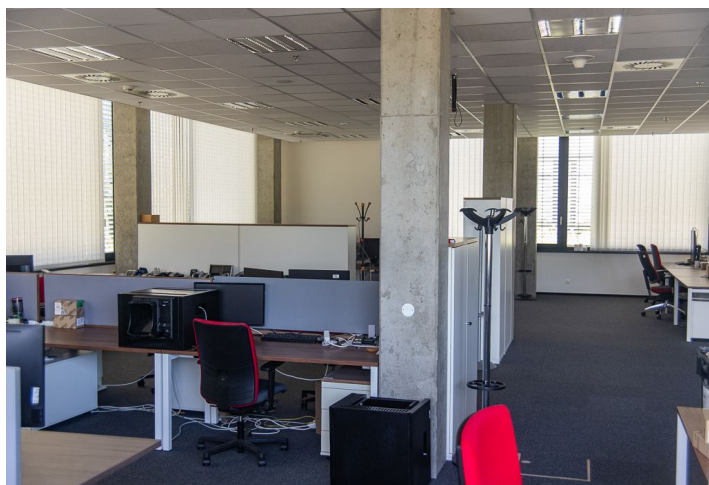

Kancelářské prostory

Praha 5, Stodůlky, Laurinova

14.50 € / m² | 365 Kč / m²