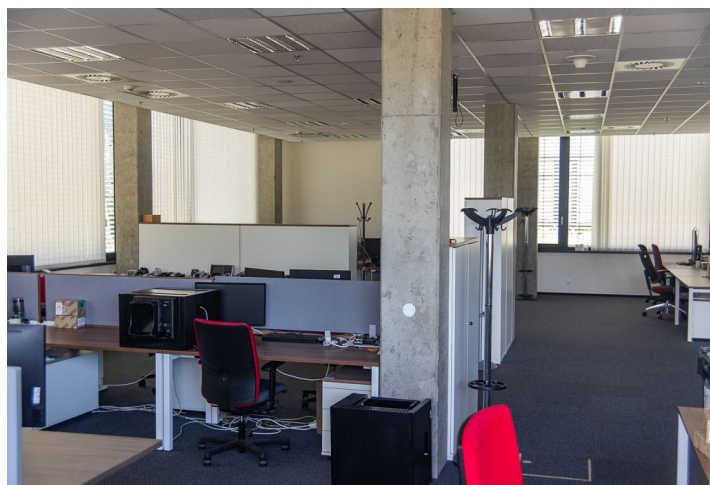

Kancelářské prostory

Praha 5, Stodůlky, Laurinova

13.75 € / m² | 347 Kč / m²