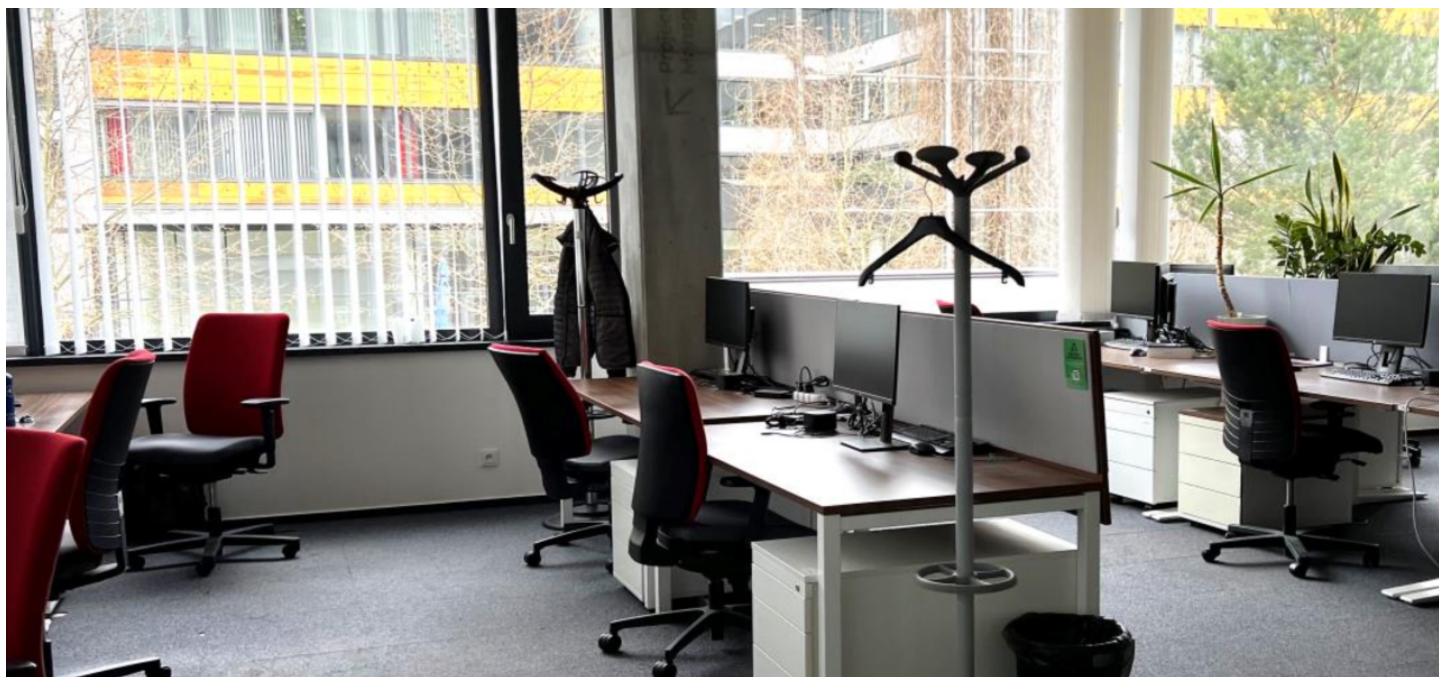

Kancelářské prostory

Praha 5, Stodůlky, Laurinova

13.75 € / m² | 347 Kč / m²