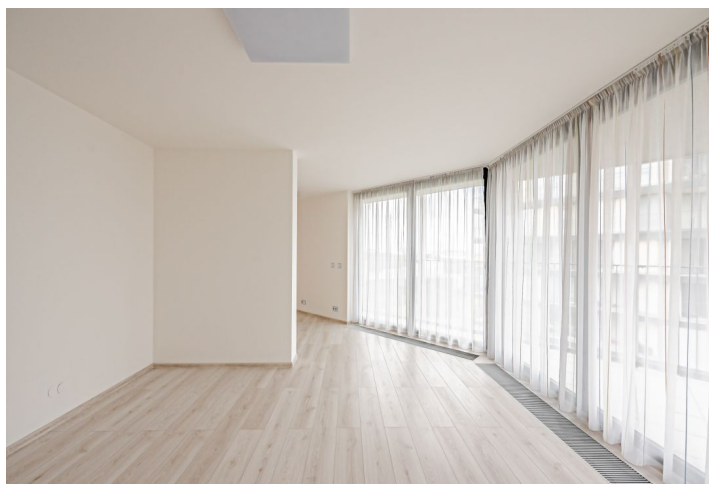

Byt 4+kk

162 m², Praha 3, Žižkov, Malešická

Pronajato