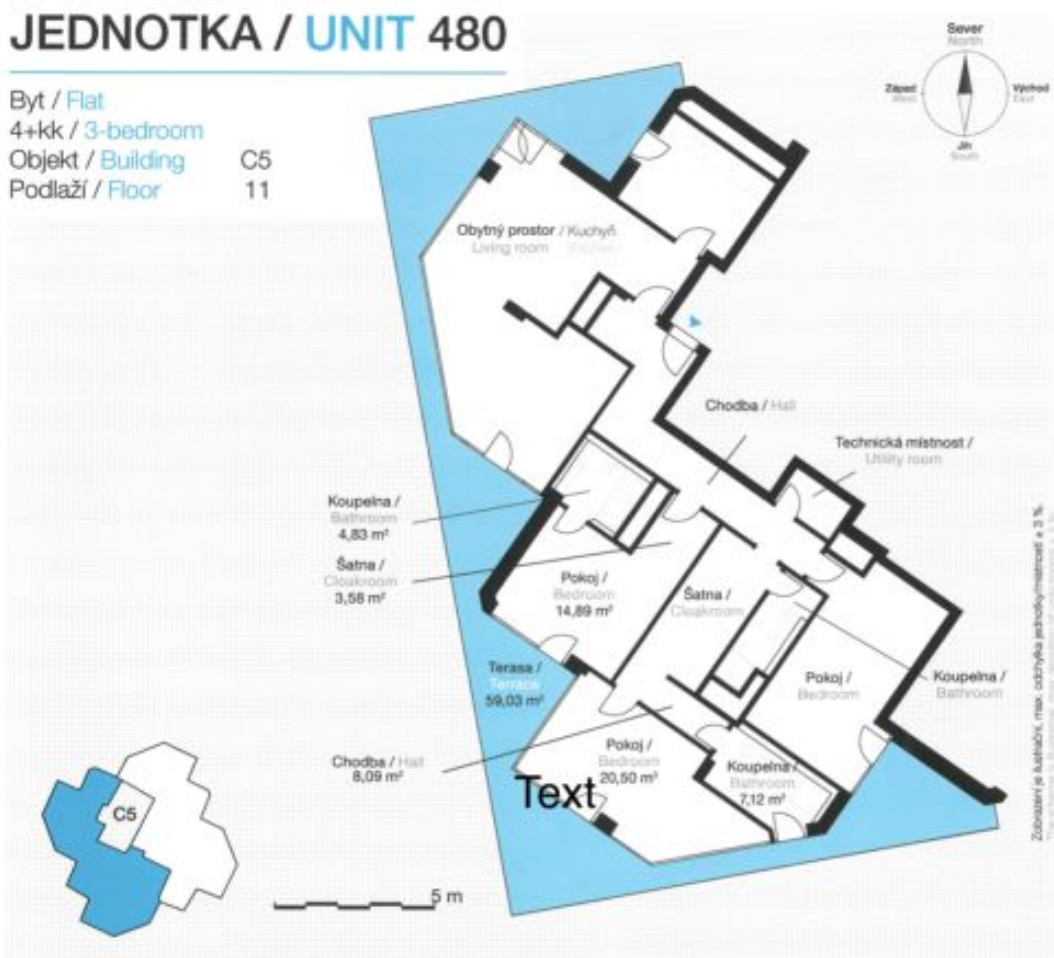

Byt 4+kk

162 m², Praha 3, Žižkov, Malešická

Pronajato

Byt 4+kk

162 m², Praha 3, Žižkov, Malešická**Pronajato**

Celková plocha	222 m ²
Podlahová plocha*	162 m ²
Terasa	60 m ²
Parkování	Možnost parkování v garáži.
Garáž	Ano
Sklep	-
PENB	B
Referenční číslo	43852
K dispozici od	lhned

Interiér tvoří obývací pokoj s plně vybavenou kuchyní a jídelnou, 3 ložnice, malá ložnice / pracovna, která slouží jako **šatna**, 3 koupelny s toaletami, technická místnost a vstupní chodba. Byt má prostornou **terasu** s krásnými výhledy a přístupem z hlavních místností.

* Výměra jednotky dle občanského zákoníku.

Plocha je tvořena součtem celé plochy jednotky a ohraničená obvodovými zdmi.

Byt 4+kk

162 m², Praha 3, Žižkov, Malešická

Pronajato

JEDNOTKA / UNIT 480

Byt / Flat
4+kk / 3-bedroom
Objekt / Building C5
Podlaží / Floor 11

Plocha bytu celkem / Living floor area total	161,07 m ²
Terasa / Terrace	59,03 m ²
Vybavení jednotky / Unit accessories	
Garážové stání / Parking place	<input type="checkbox"/>
Kuchyňská linka / Kitchen units	<input type="checkbox"/>
Vnější žaluzie / Outer awnings	<input type="checkbox"/>