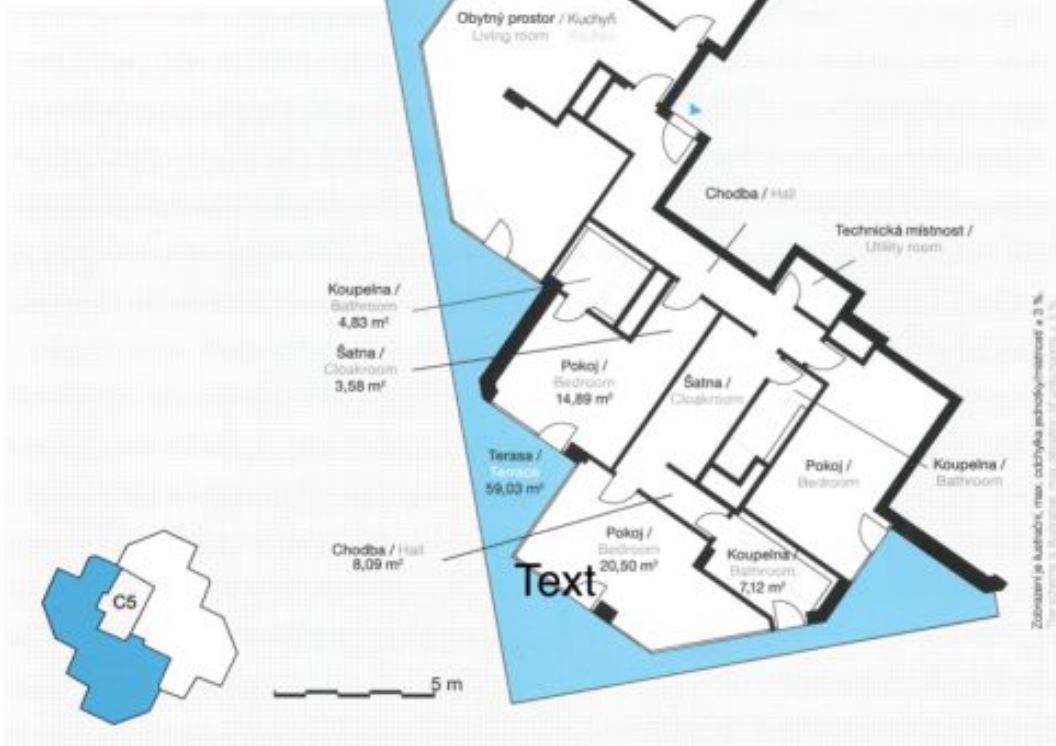

Byt 4+kk

162 m², Praha 3, Žižkov, Malešická

Pronajato

JEDNOTKA / UNIT 480

Byt / Flat

4+kk / 3-bedroom

Objekt / Building C5

Podlaží / Floor 11

Plocha bytu celkem / Living floor area total 161,07 m²

Terasa / Terrace 59,03 m²

Vybavení jednotky / Unit accessories

Garážové stání / Parking place ☐

Kuchyňská linka / Kitchen units ☐

Vnější žaluzie / Outer blinds ☐