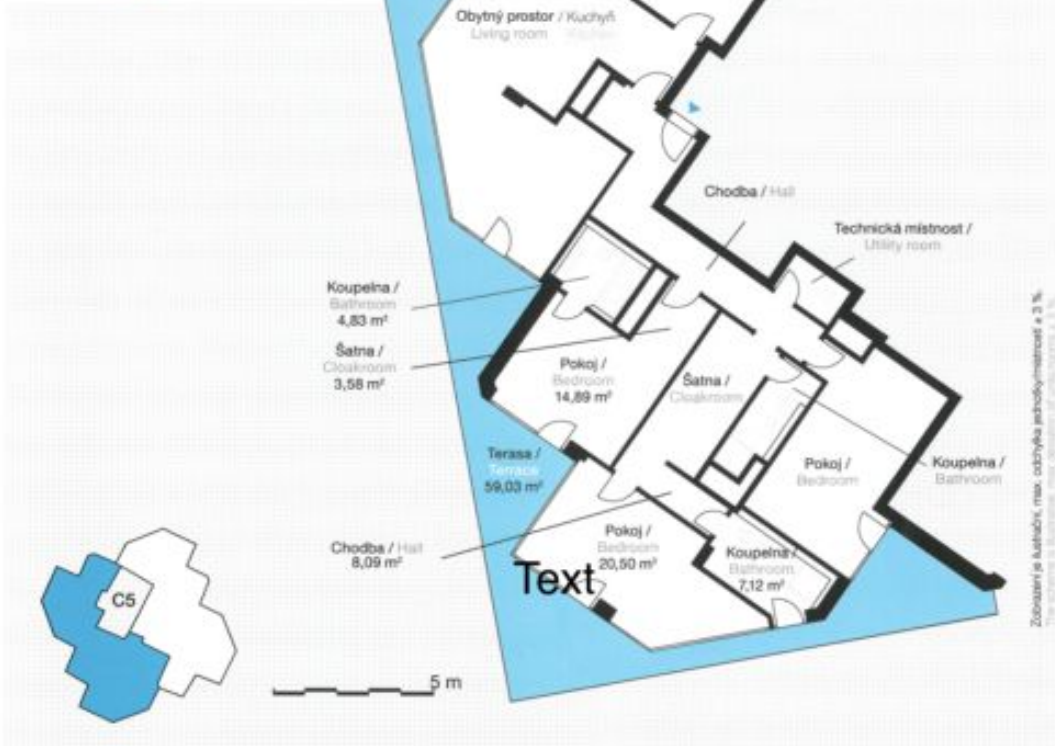

Interiér tvoří obývací pokoj s plně vybavenou kuchyní a jídelnou, 3 ložnice, malá ložnice / pracovna, která slouží jako **šatna**, 3 koupelny s toaletami, technická místnost a vstupní chodba. Byt má prostornou **terasu** s krásnými výhledy a přístupem z hlavních místností.

* Výměra jednotky dle občanského zákoníku.

Plocha je tvořena součtem celé plochy jednotky a ohraničená obvodovými zdmi.

Byt 4+kk

162 m², Praha 3, Žižkov, Malešická

Pronajato

JEDNOTKA / UNIT 480

Byt / Flat
4+kk / 3-bedroom
Objekt / Building C5
Podlaží / Floor 11