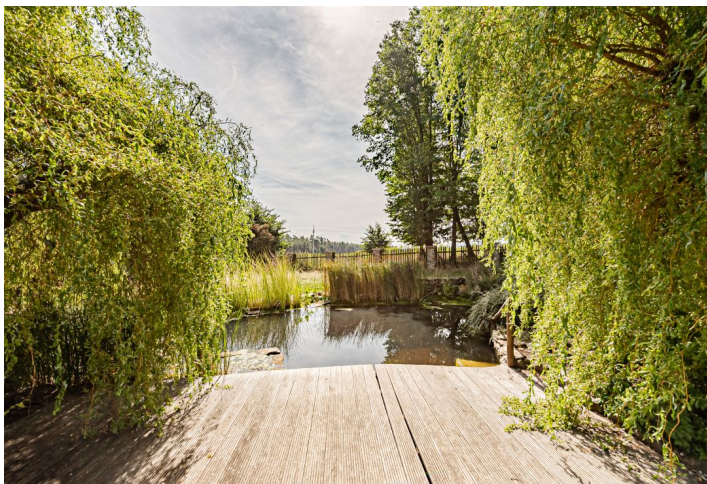

Rodinný dům 4+1

4 990 000 Kč | 199 520 €

150 m², Domažlice, Domažlice, Sedlec