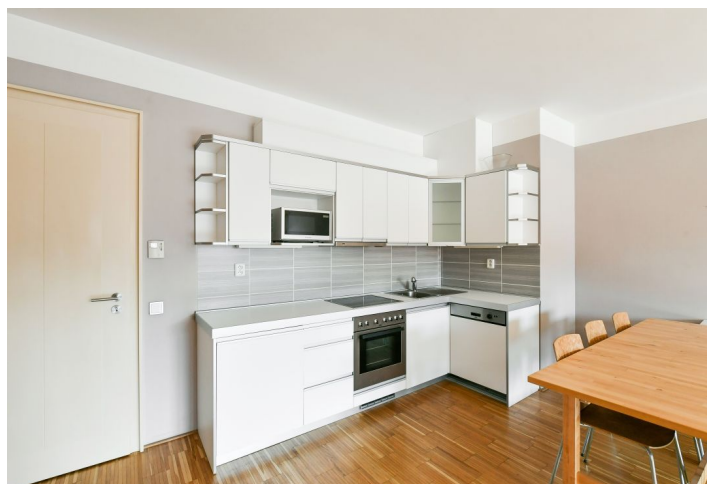

Byt 1+kk

55.5 m², Praha 8, Karlín, Rohanské nábřeží

Pronajato