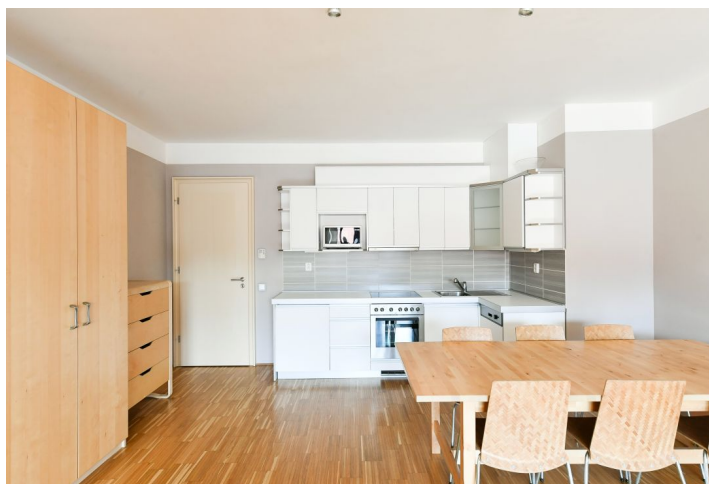

Byt 1+kk

55.5 m², Praha 8, Karlín, Rohanské nábřeží

Pronajato