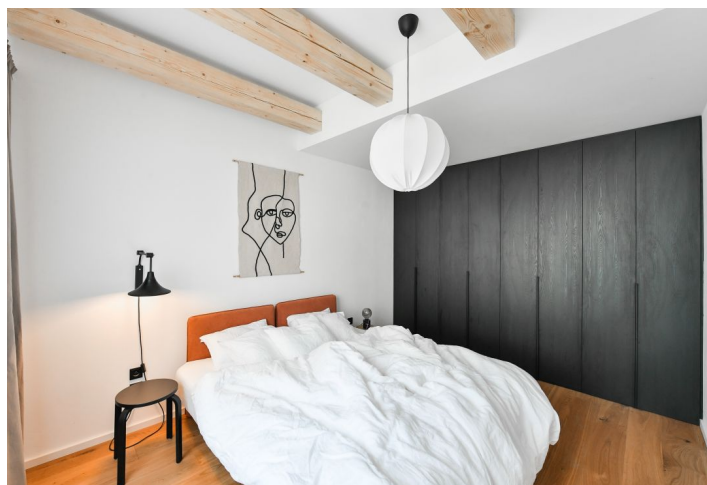

Byt 2+1

75 m², Praha 8, Karlín, Sokolovská

Pronajato