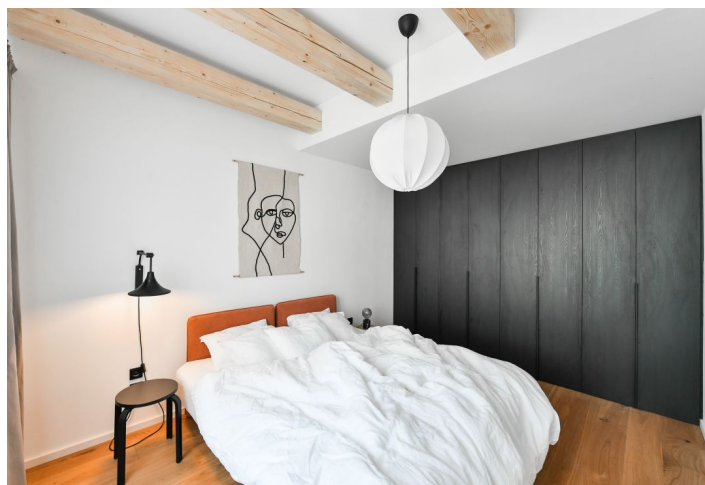

Byt 2+1

75 m², Praha 8, Karlín, Sokolovská

Pronajato