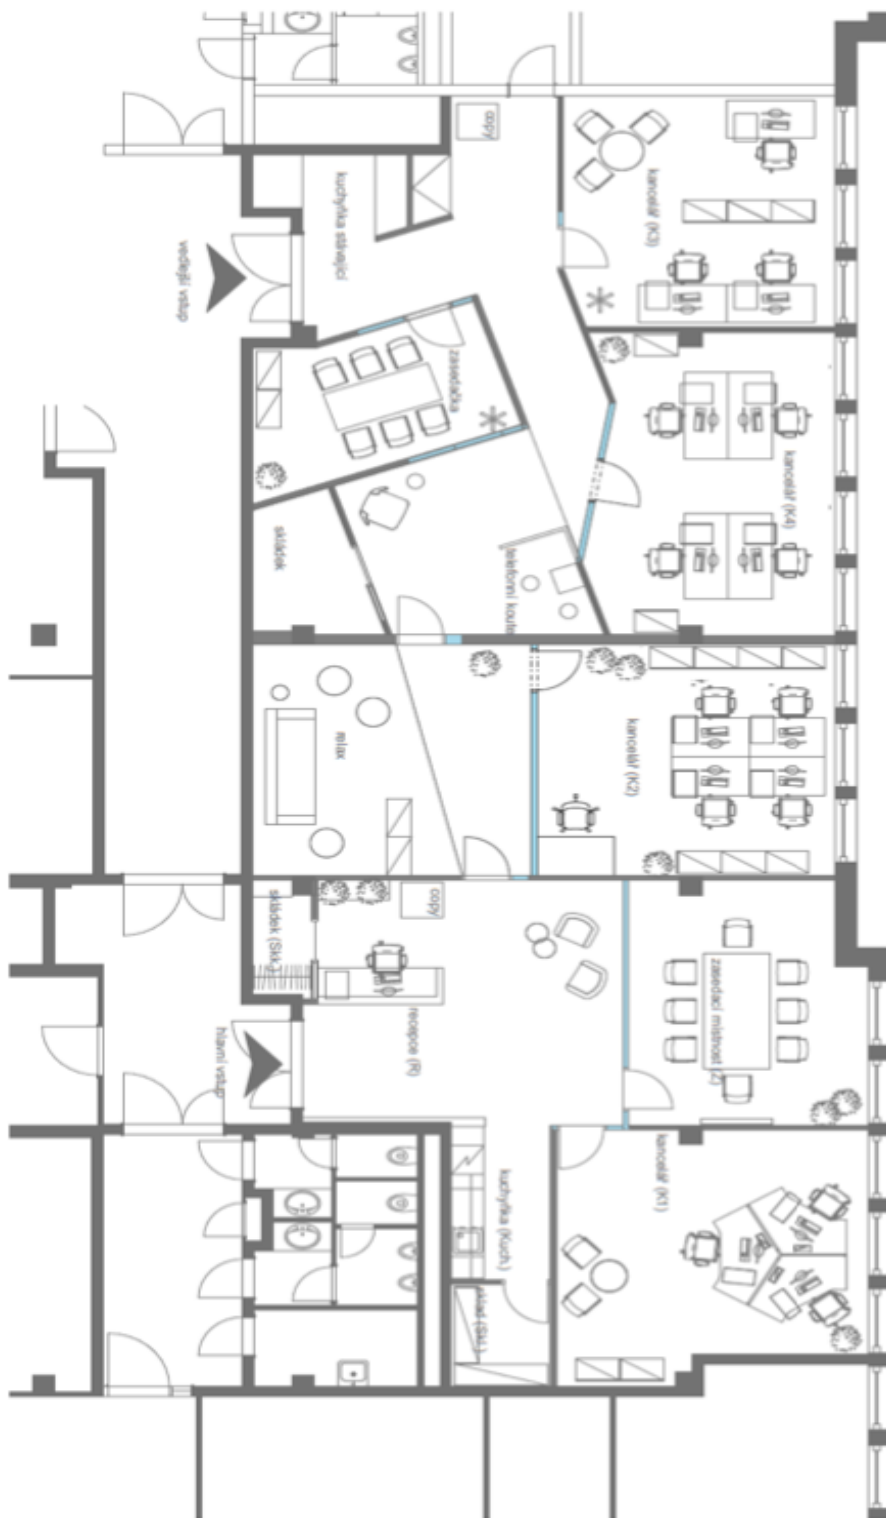

6. patro / 6th floor