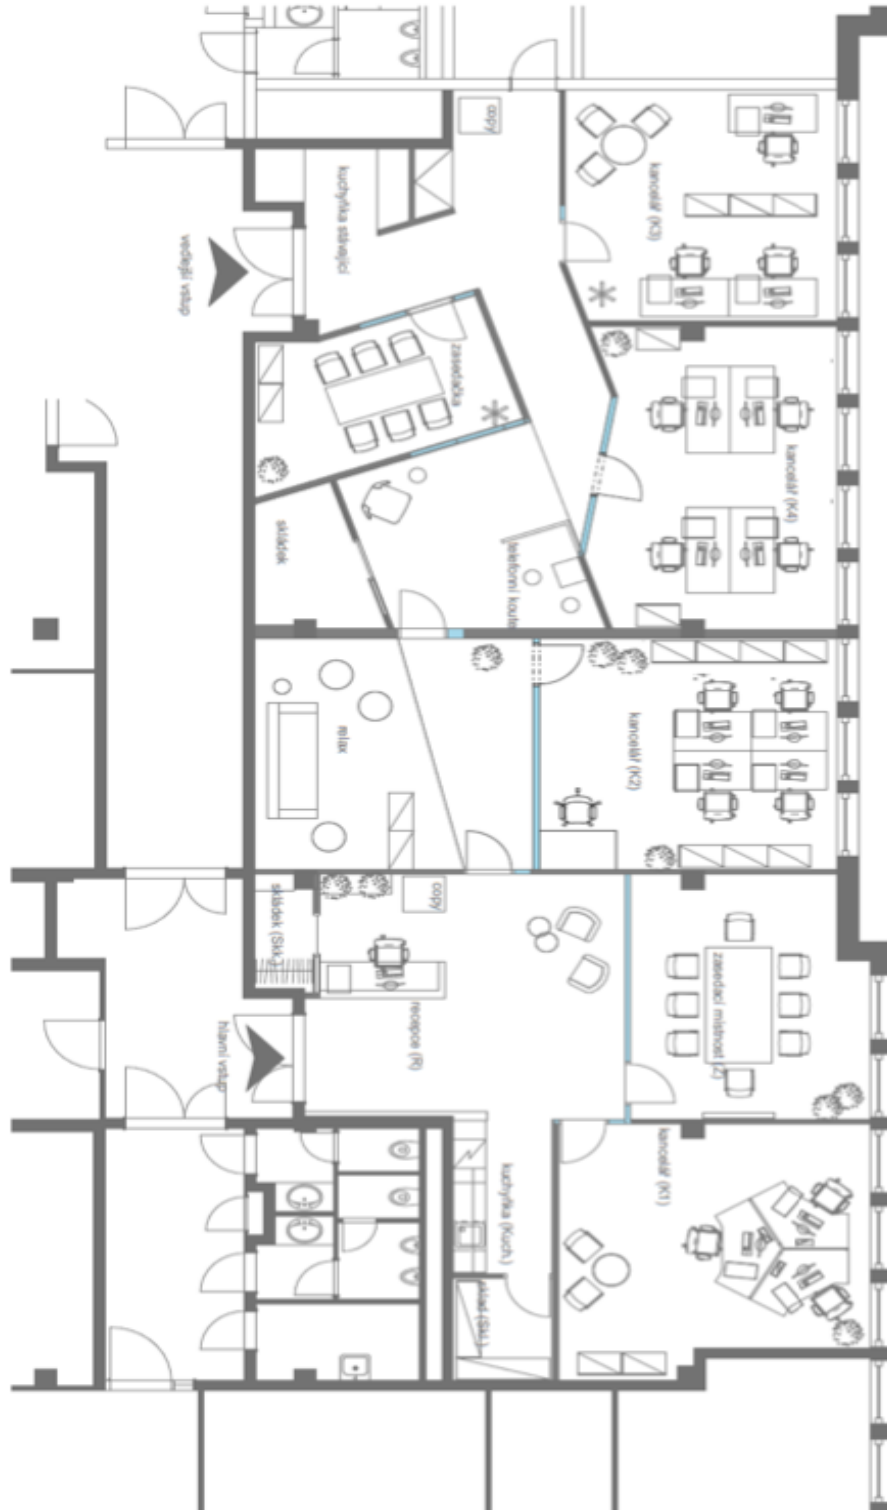

6. patro / 6th floor