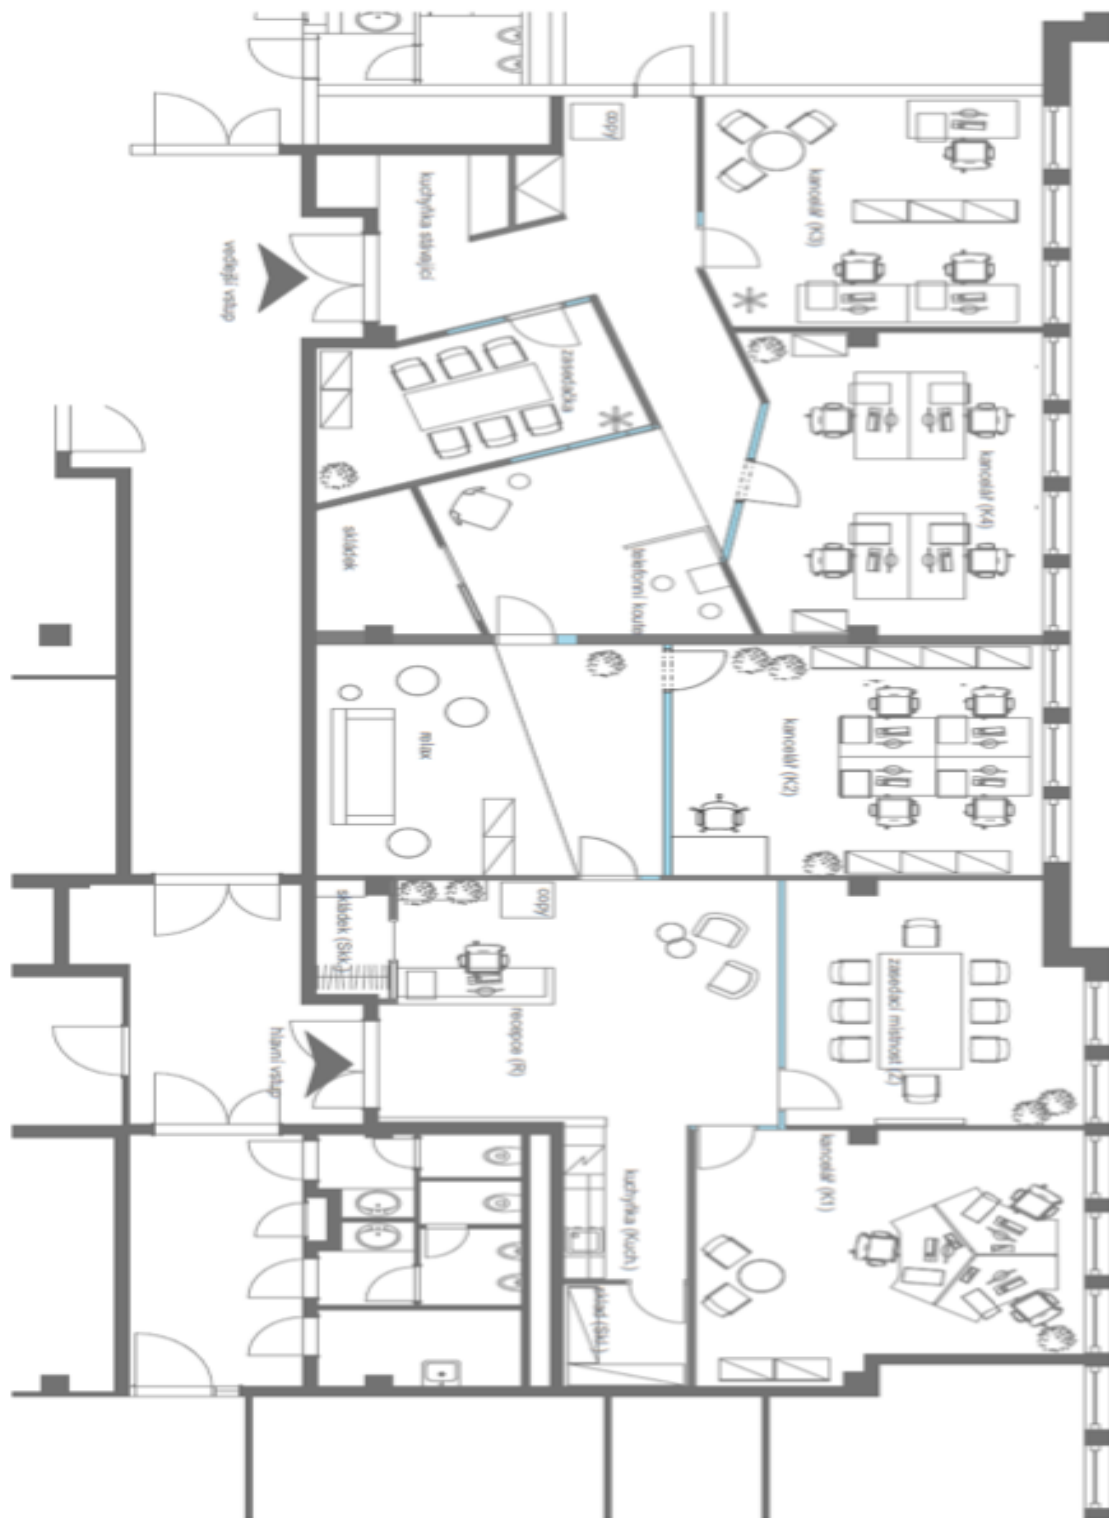

6. patro / 6th floor