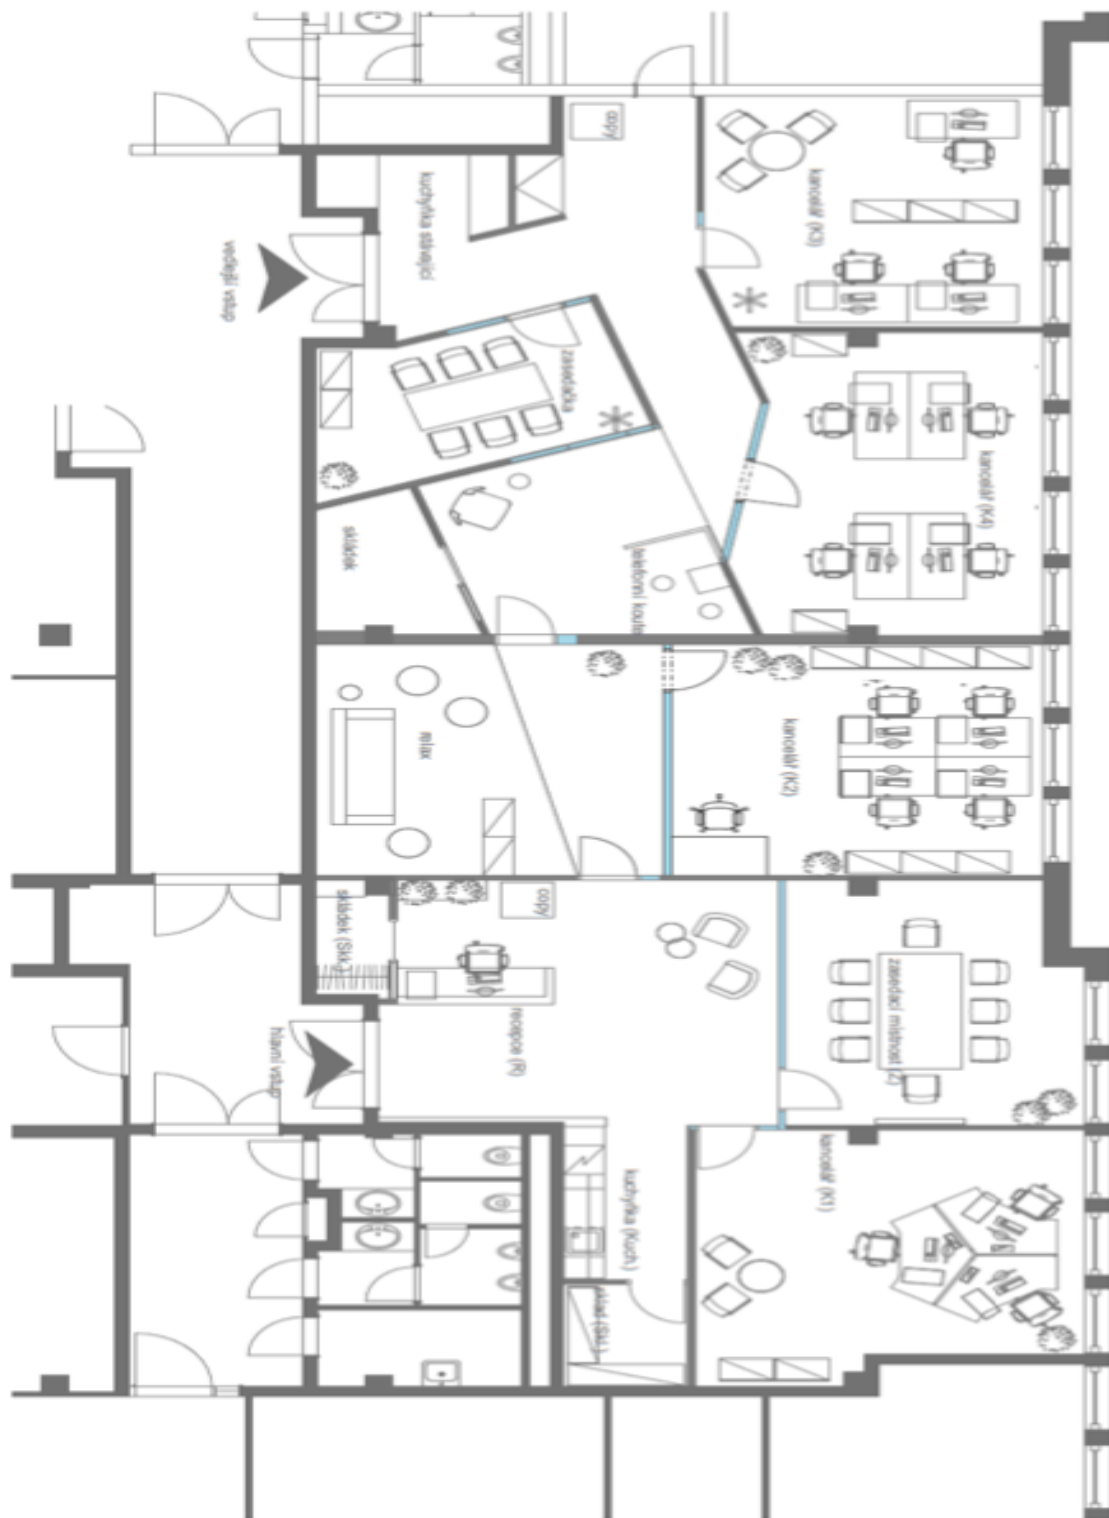

Kancelářské prostory

Praha 1, Nové Město, Klimentská

Pronajato

6. patro / 6th floor