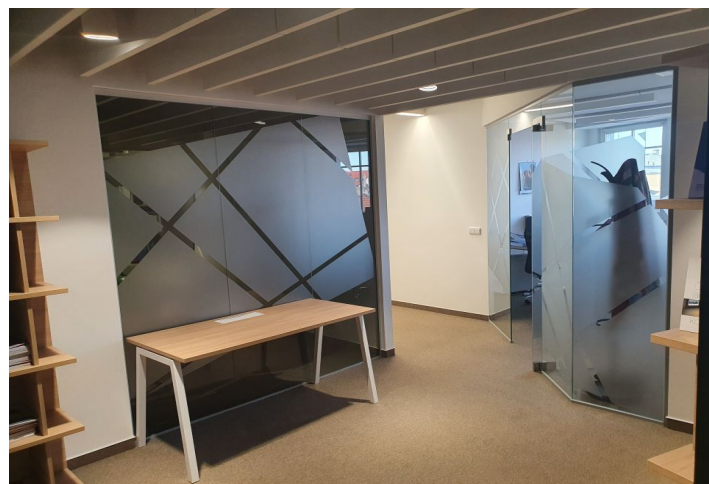

Kancelářské prostory

Praha 1, Nové Město, Klimentská

Pronajato