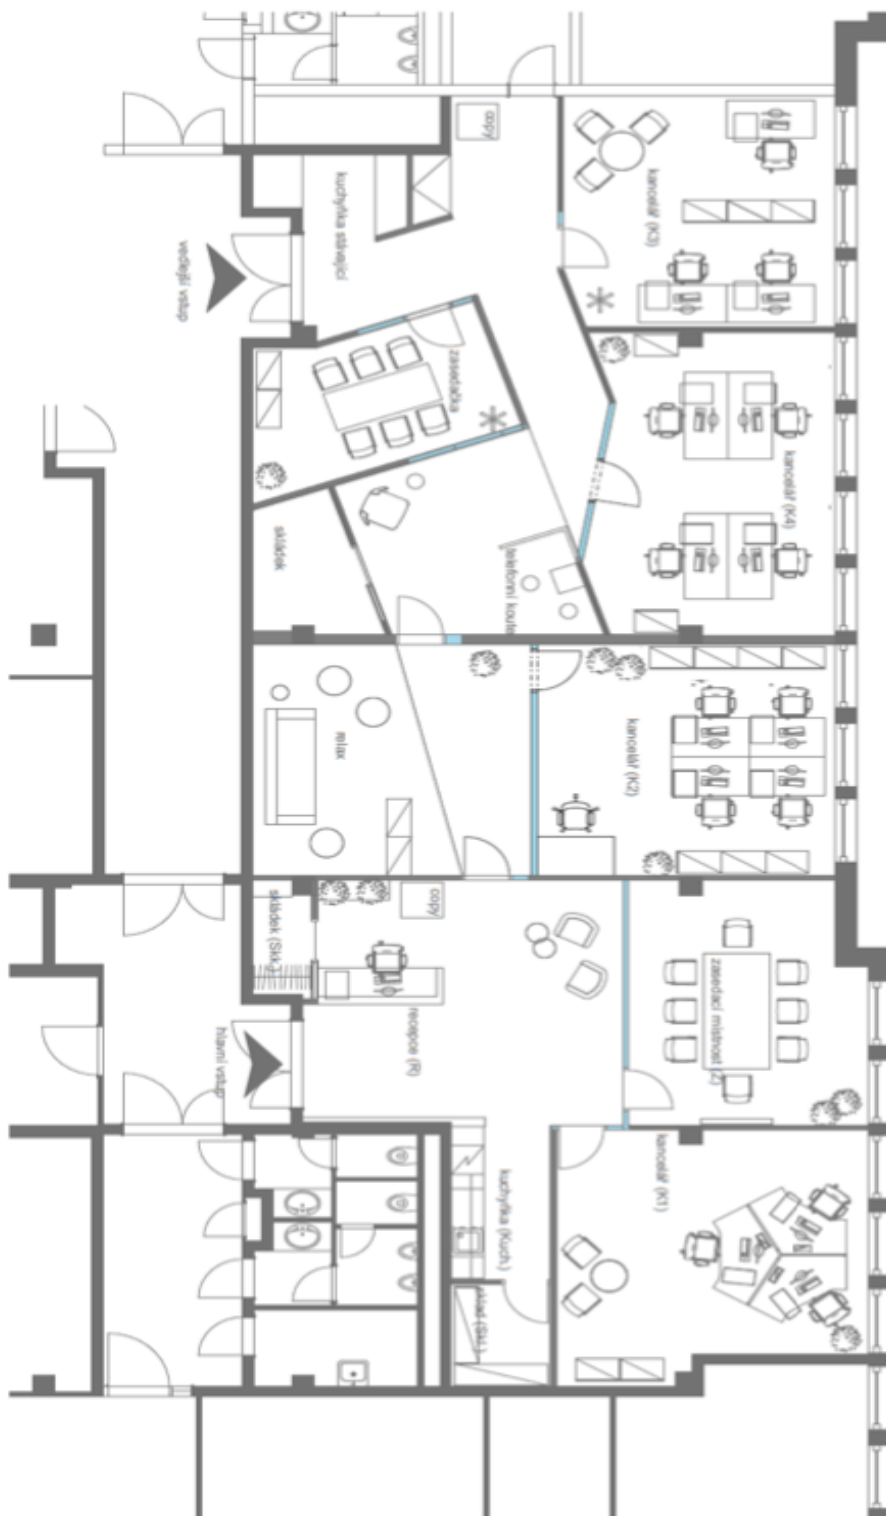

Kancelářské prostory

Praha 1, Nové Město, Klimentská

Pronajato

6. patro / 6th floor