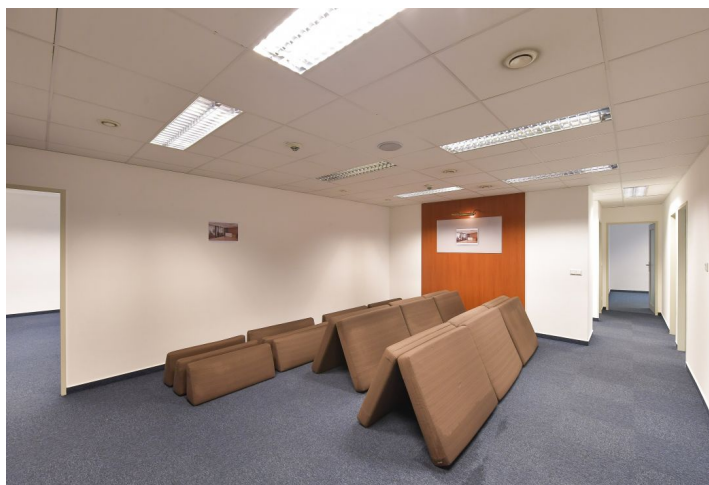

Kancelářské prostory

Praha 1, Nové Město, Klimentská

Pronajato