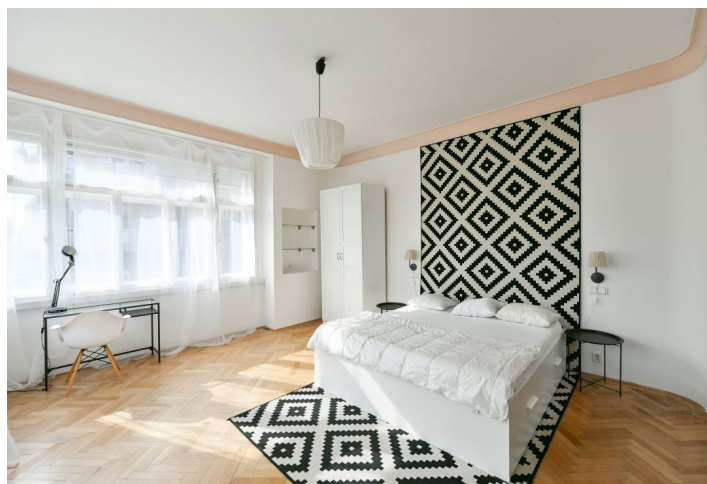

Byt 2+kk

57 m², Praha 7, Holešovice, Kostelní

Pronajato

Byt 2+kk

57 m², Praha 7, Holešovice, Kostelní

Pronajato

Celková plocha	57 m ²
Parkování	-
Sklep	-
PENB	D
Referenční číslo	43722
K dispozici od	Ihned

Nabízíme k pronájmu světlý, plně zařízený byt ve 3. patře udržovaného funkcionalistického domu s výtahem. Vyhledávaná lokalita na okraji parku Letná, pár kroků od zastávky tramvají a stanice metra Vltavská. V pěším dosahu kompletní občanské vybavenosti a služeb, v rychlém dosahu centra, letiště a mezinárodních škol.

Interiér tvoří obývací pokoj s plně vybavenou kuchyní, ložnici, malou koupelnu se sprchovým koutem, samostatnou toaletu a vstupní chodbu s vestavěnou skříní. Byt je orientován do ulice.

Dřevěné podlahy, dlažba, bezpečnostní vstupní dveře, centrální vytápění, pračka, myčka, mikrovlnná trouba. Záloha na společné služby, vytápění a spotřebu vody: 4000 Kč měsíčně. Elektrina se platí zvlášť.