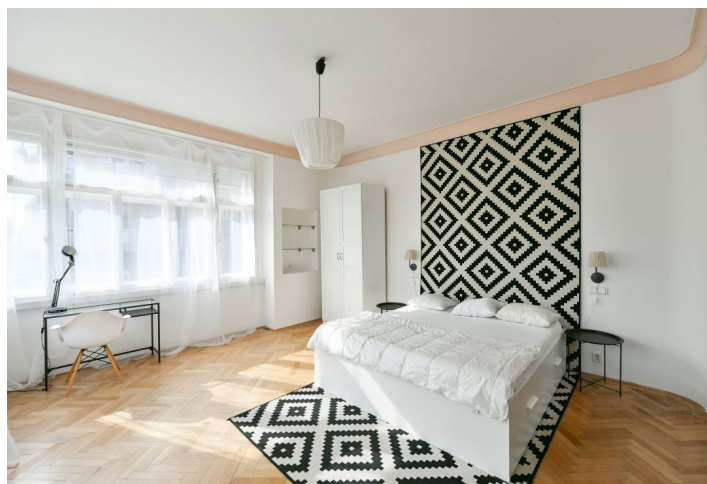

Byt 2+kk

57 m², Praha 7, Holešovice, Kostelní

Pronajato