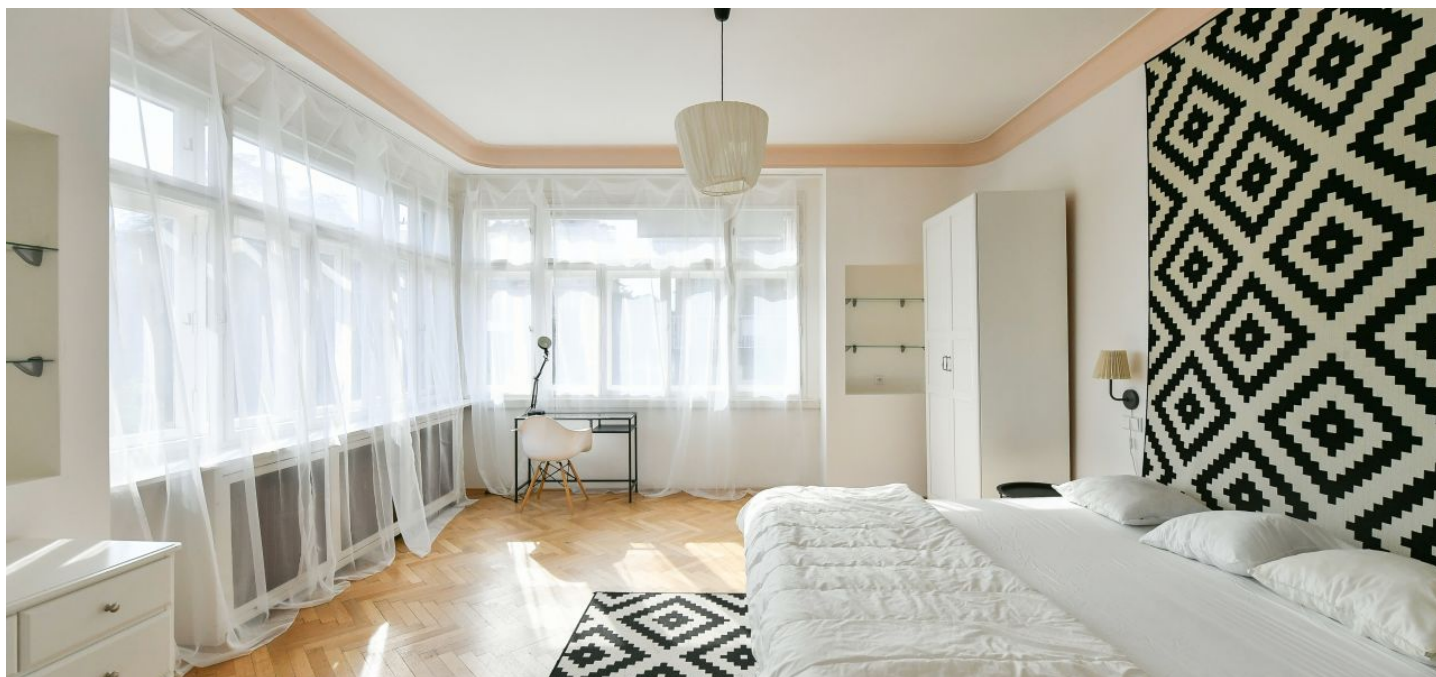

Byt 2+kk

57 m², Praha 7, Holešovice, Kostelní

Pronajato