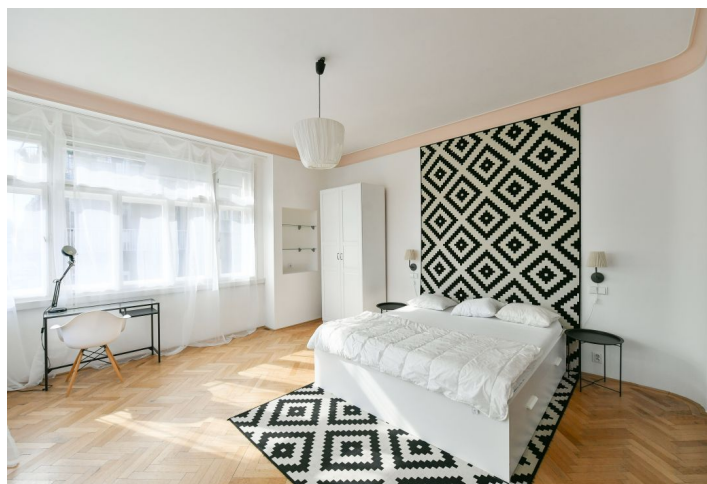

Byt 2+kk

57 m², Praha 7, Holešovice, Kostelní

27 000 Kč | 1 068 €