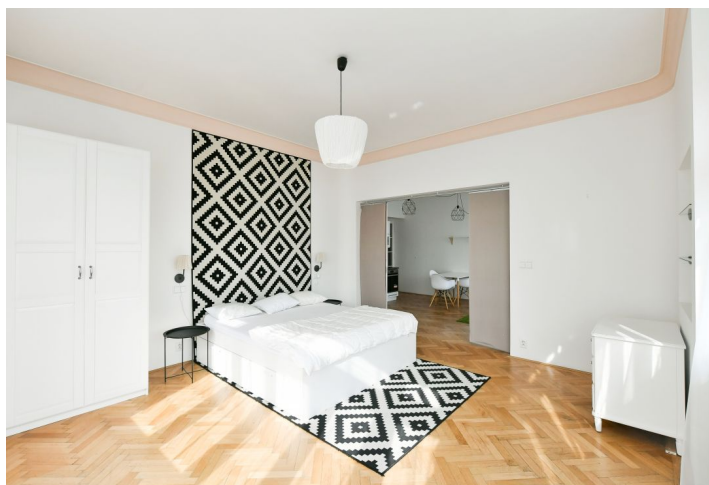

Byt 2+kk

57 m², Praha 7, Holešovice, Kostelní

Pronajato

Byt 2+kk

57 m², Praha 7, Holešovice, Kostelní

Pronajato

Celková plocha	57 m ²
Parkování	-
Sklep	-
PENB	D
Referenční číslo	43722
K dispozici od	Ihned

Nabízíme k pronájmu světlý, plně zařízený byt ve 3. patře udržovaného funkcionalistického domu s výtahem. Vyhledávaná lokalita na okraji parku Letná, pár kroků od zastávky tramvají a stanice metra Vltavská. V pěším dosahu kompletní občanské vybavenosti a služeb, v rychlém dosahu centra, letiště a mezinárodních škol.

Interiér tvoří obývací pokoj s plně vybavenou kuchyní, ložnici, malou koupelnu se sprchovým koutem, samostatnou toaletu a vstupní chodbu s vestavěnou skříní. Byt je orientován do ulice.

Dřevěné podlahy, dlažba, bezpečnostní vstupní dveře, centrální vytápění, pračka, myčka, mikrovlnná trouba. Záloha na společné služby, vytápění a spotřebu vody: 4000 Kč měsíčně. Elektrina se platí zvlášť.