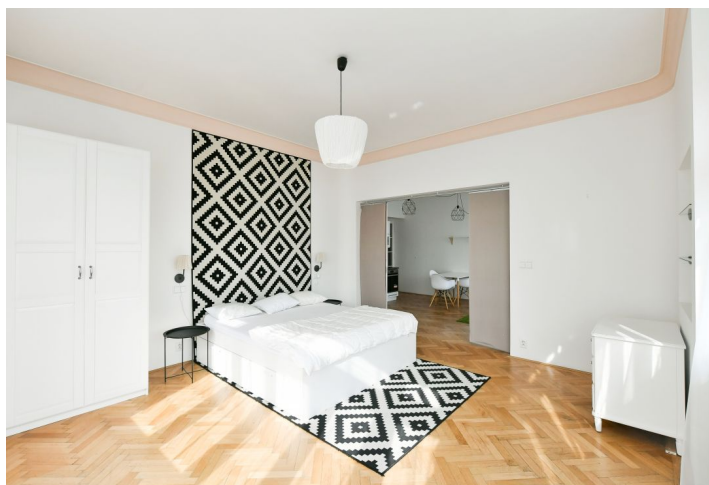

Byt 2+kk

57 m², Praha 7, Holešovice, Kostelní

Pronajato