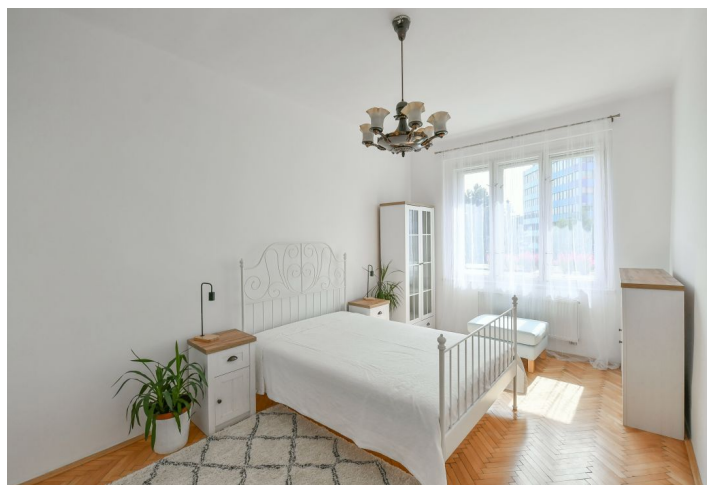

Byt 2+kk

50 m², Praha 10, Vršovice, Kodaňská

Pronajato