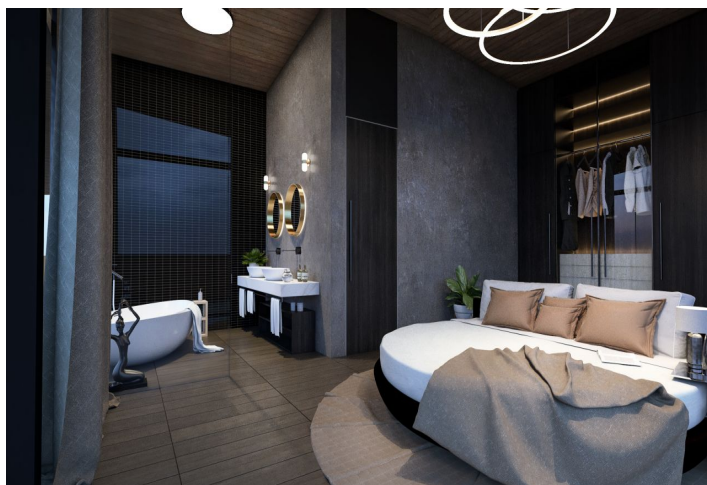

Byt 4+1

163.56 m², Bobrovník, Liptovský Mikuláš

35 087 616 Kč | 1 396 800 €