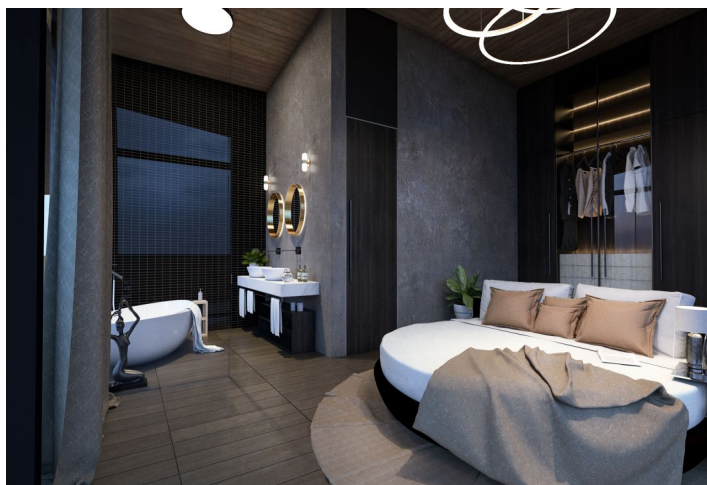

Byt 4+1

163.56 m², Liptovský Mikuláš

35 276 184 Kč | 1 396 800 €