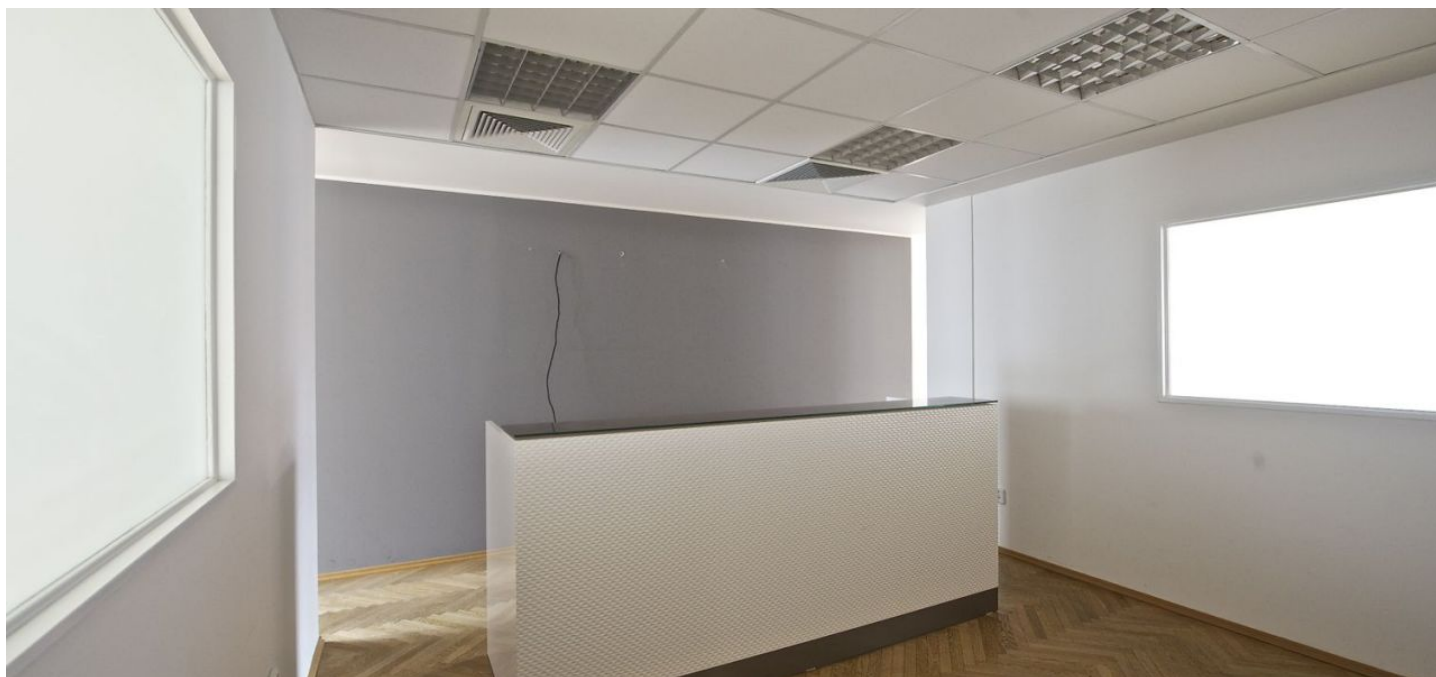

Kancelářské prostory

Praha 1, Staré Město, Na Příkopě

Pronajato