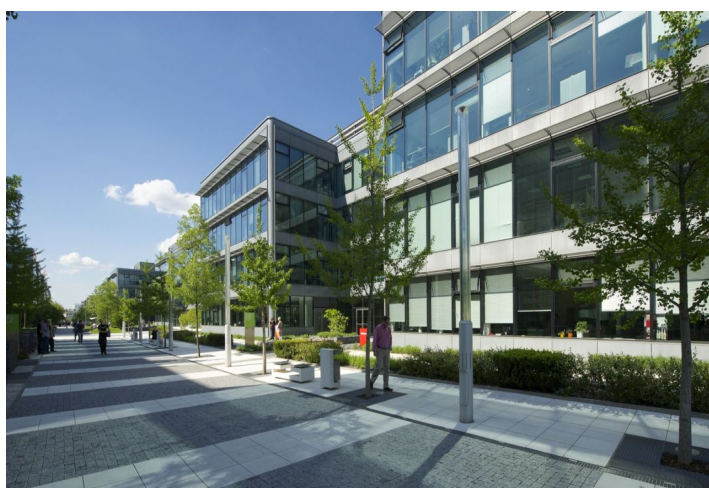

Kancelářské prostory

Praha 4, Chodov, V parku

15.20 - 15.75 € / m² | 384 - 398 Kč / m²