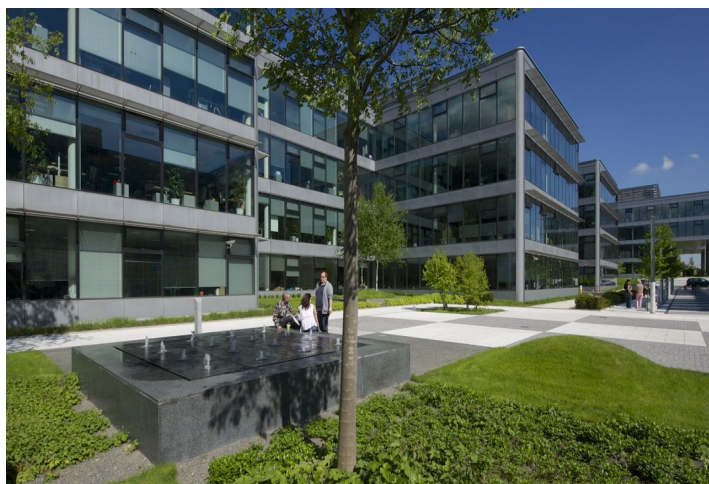

Kancelářské prostory

Praha 4, Chodov, V parku

15.20 - 15.75 € / m² | 382 - 396 Kč / m²