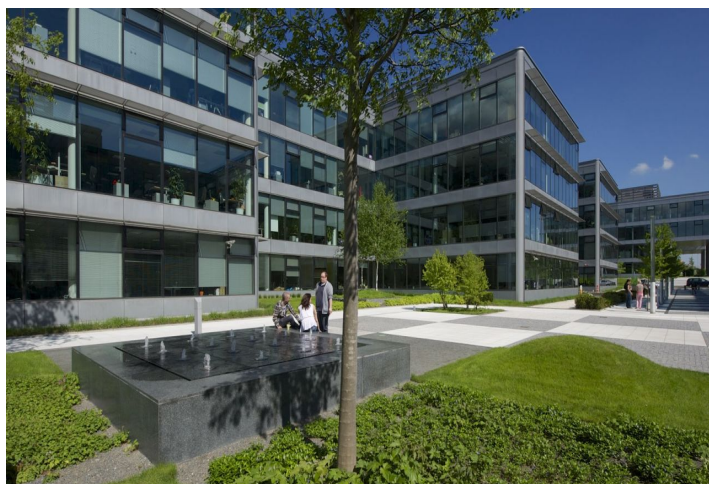

Kancelářské prostory

Praha 4, Chodov, V parku

15.20 - 15.75 € / m² | 384 - 398 Kč / m²