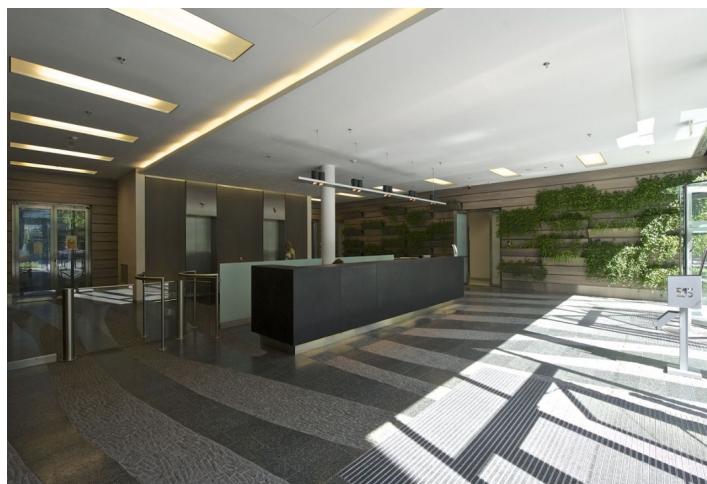

Kancelářské prostory

15.20 - 15.75 € / m² | 376 - 389 Kč / m²

Praha 4, Chodov, V parku