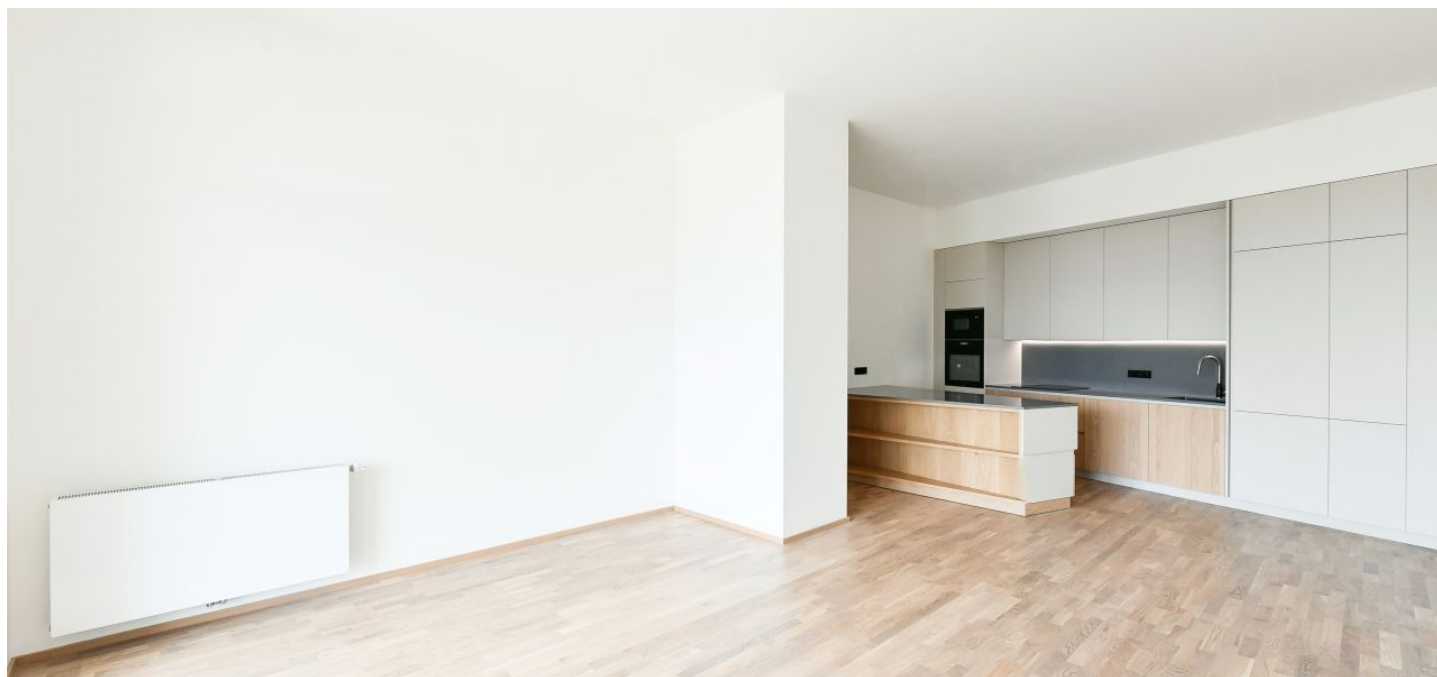

Byt 3+kk

100.6 m², Praha 8, Karlín, Breitfeldova

Pronajato