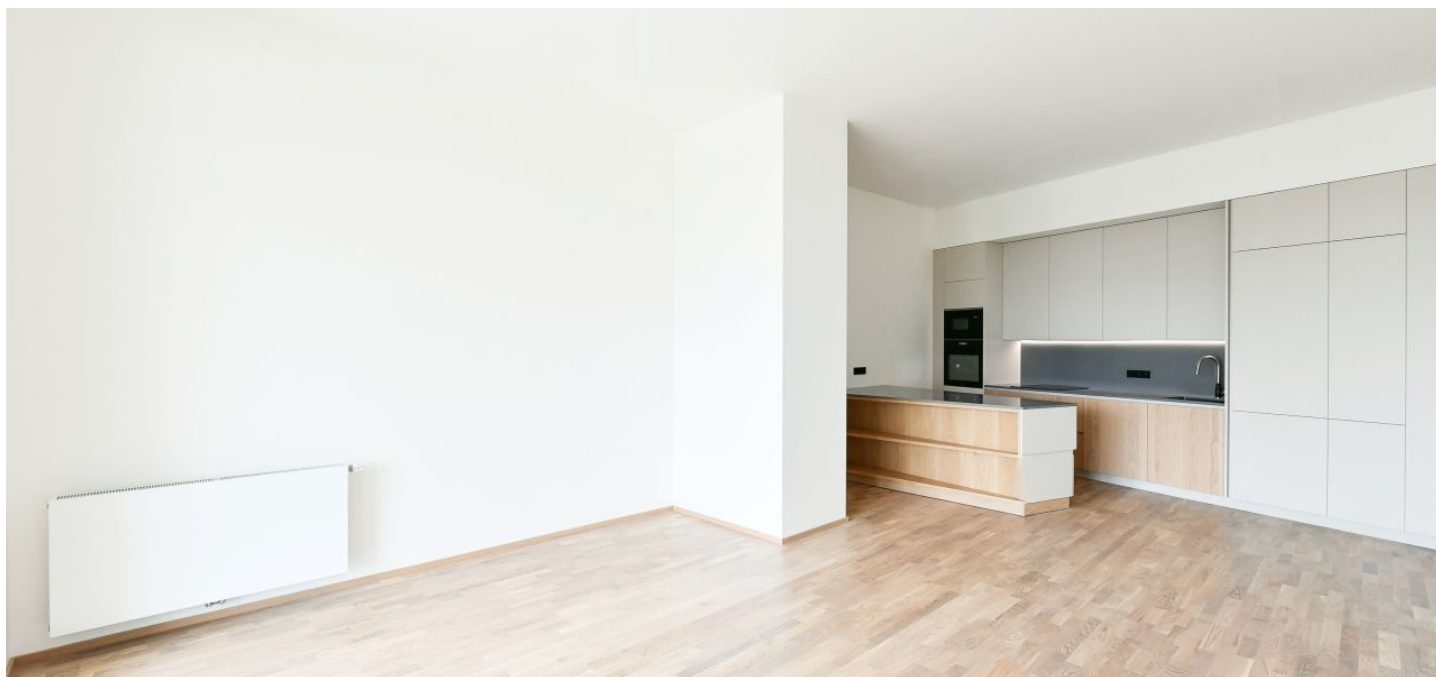

Byt 3+kk

100.6 m², Praha 8, Karlín, Breitfeldova

Pronajato