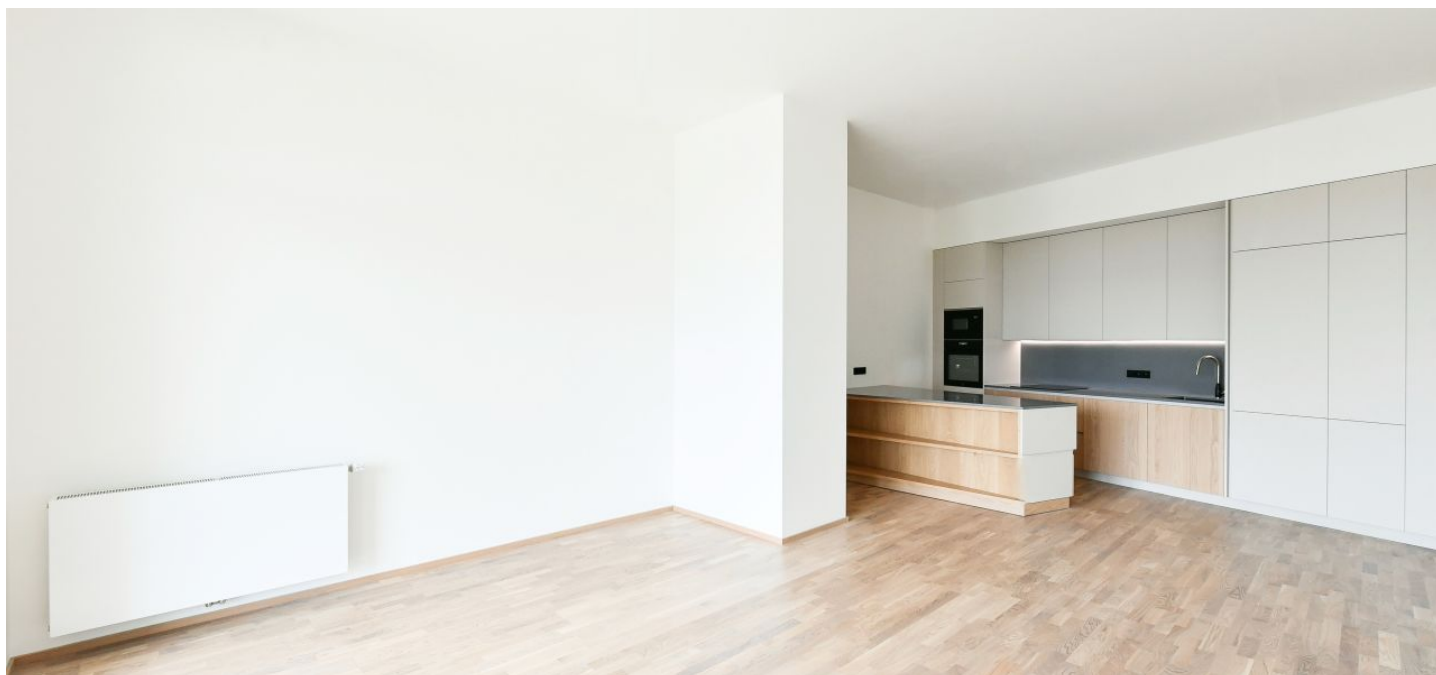

Byt 3+kk

100.6 m², Praha 8, Karlín, Breitfeldova

Pronajato