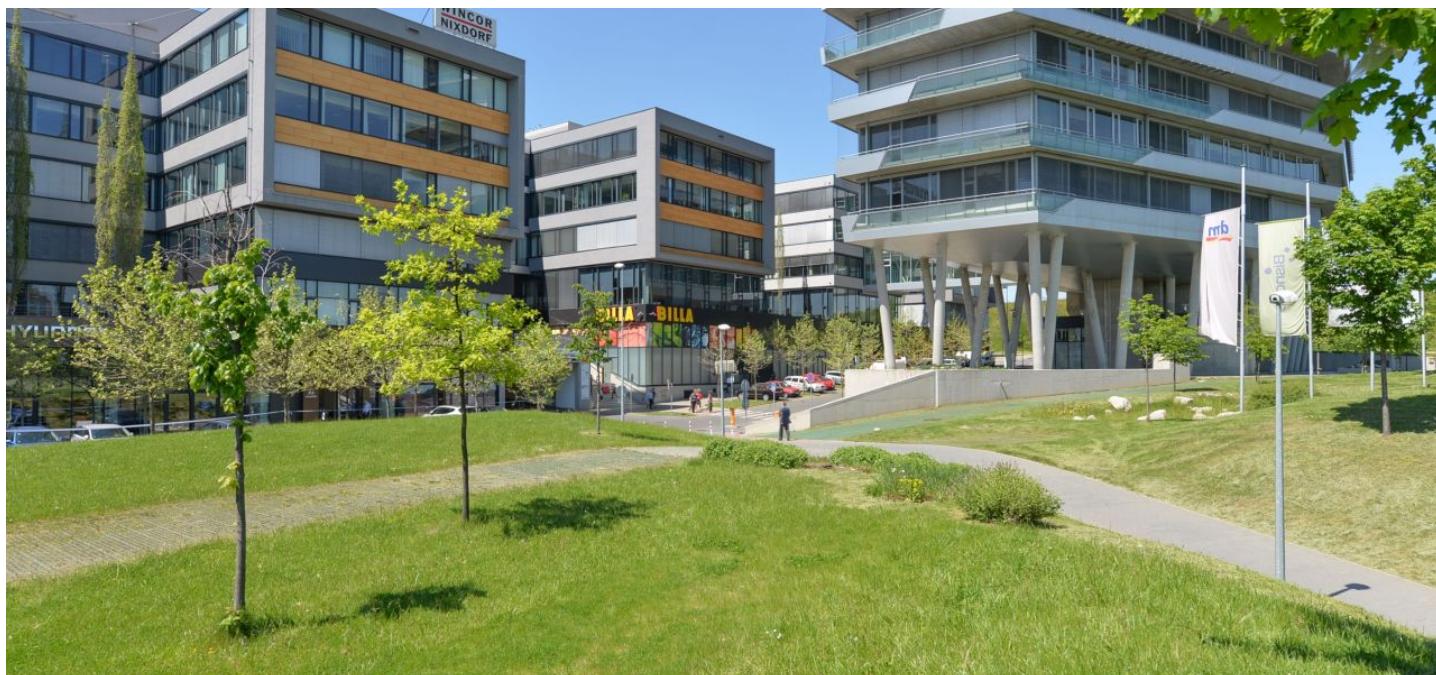

Kancelářské prostory

Praha 5, Stodůlky, náměstí Junkových

12.90 € / m² | 326 Kč / m²