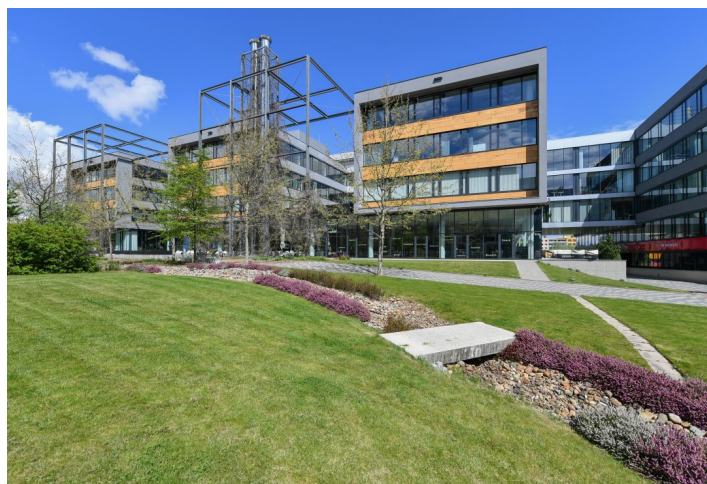

Kancelářské prostory

Praha 5, Stodůlky, náměstí Junkových

12.90 € / m² | 326 Kč / m²