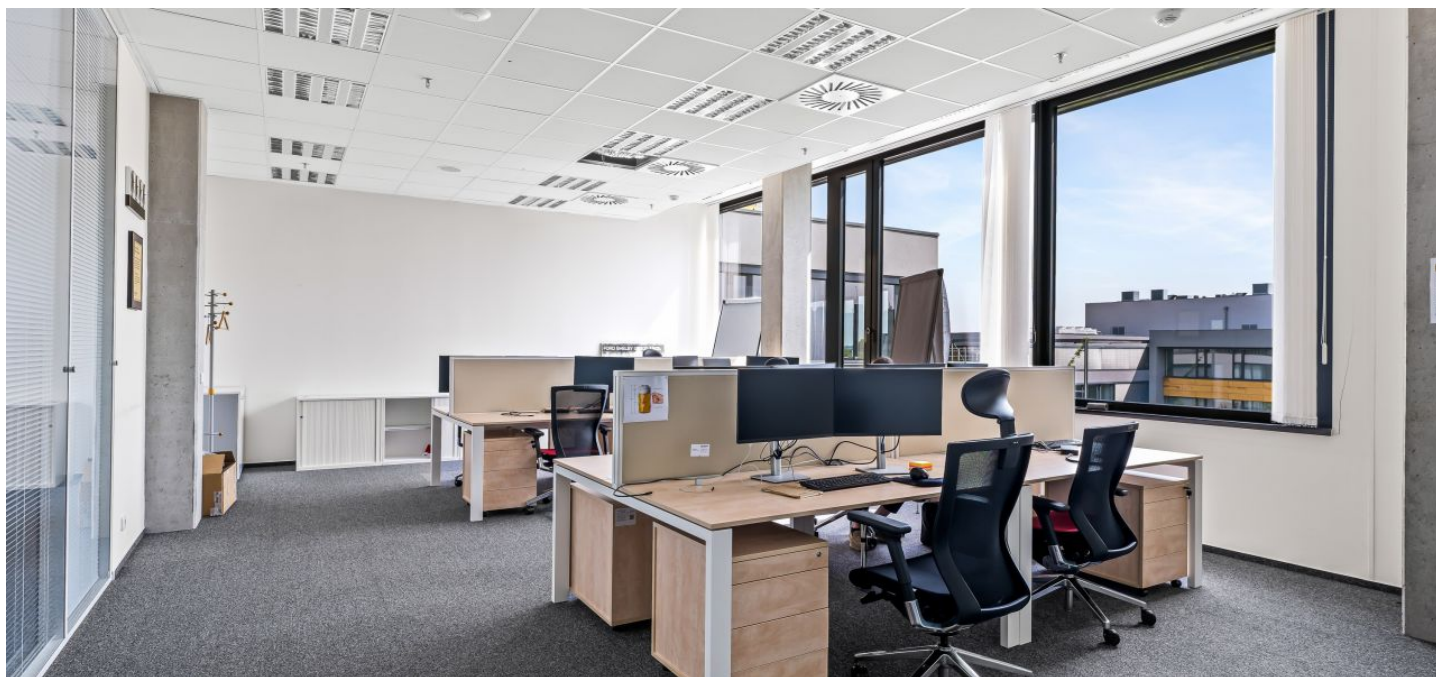

Kancelářské prostory

Praha 5, Stodůlky, náměstí Junkových

14.50 € / m² | 364 Kč / m²