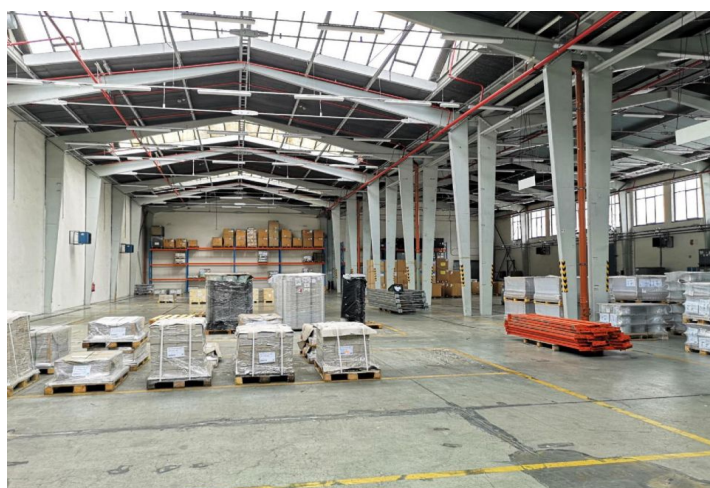

Výrobní prostory

3 164 m², Břeclav, Břeclav, Mládežnická

Cena na vyžádání

Výrobní prostory

3 164 m², Břeclav, Břeclav, Mládežnická

Cena na vyžádání

Celková plocha	3 164 m ²
Volná plocha k pronájmu	3 164 m ²
Minimální plocha	793 m ²
Čistá výška stropu	6,5 m
Nosnost podlah	5 t/m ²
Modul sloupů	—
Konstrukce	Železobetonová konstrukce
PENB	G
Referenční číslo	43666

3 164 m² výrobních, skladových a kancelářských prostor k pronájmu v Břeclavi. Prostory jsou vhodné pro lehkou výrobu, logistiku a skladování.

Lokalita:

Park se nachází v jihovýchodní části města Břeclav (6,5 km od exitu 48 dálnice D2 pro automobily do výšky 3,4 m a 22 km pro automobily s výškou nad 3,4 m).

Vybavení a služby:

- areál je přístupný v režimu 24/7 a má stálou ostrahu
- inženýrské sítě (kanalizace, vodovod), elektrická síť 230 V/400 V
- areál je plynofikován
- venkovní manipulační plochy pro vykládku a nakládku
- sklopné nakládací můstky
- možnost parkování u objektu
- výborná dostupnost pro zaměstnance vlakem i autobusem

Výrobní/skladové prostory:

- 3 samostatné lodě o celkové ploše 3 164 m²
- Jižní loď o ploše 1578 m² s nákladovou rampou a vyrovnávacími můstky, sociální zázemí ve dvou podlažích
- Severní loď o ploše 793 m² s nákladovou rampou
- Východní loď o ploše 793 m² s nákladovou rampou
- světlá výška stropu 6,5 m
- nosnost podlahy 5t/m²
- nákladní výtah o nosnosti 6 t, s rozměry 2,5 x 2,55 x 4 m (v x š x d)
- Instalováno SHZ a EPS