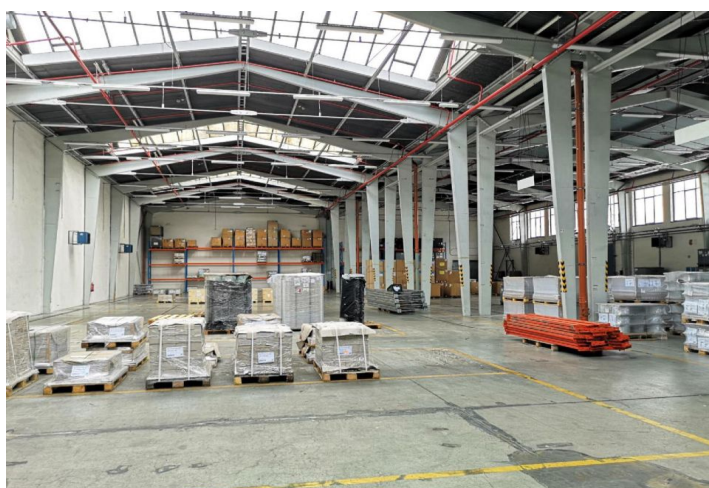

Výrobní prostory

1578 m², Břeclav, Břeclav, Mládežnická

Cena na vyžádání

Výrobní prostory

1 578 m², Břeclav, Břeclav, Mládežnická

Cena na vyžádání

Celková plocha	1 578 m ²
Volná plocha k pronájmu	1 578 m ²
Čistá výška stropu	6.5 m
Nosnost podlah	5 t/m ²
Modul sloupů	—
Konstrukce	Železobetonová konstrukce
PENB	G
Referenční číslo	43665

1 578 m² výrobních, skladových a kancelářských prostor k pronájmu v Břeclavi. Prostory jsou vhodné pro lehkou výrobu, logistiku a skladování.

Lokalita:

Park se nachází v jihovýchodní části města Břeclav (6,5 km od exitu 48 dálnice D2 pro automobily do výšky 3,4 m a 22 km pro automobily s výškou nad 3,4 m).

Vybavení a služby:

- areál je přístupný v režimu 24/7 a má stálou ostrahu
- inženýrské sítě (kanalizace, vodovod), elektrická síť 230 V/400 V
- areál je plynofikován
- světlá výška stropu 6,5 m
- nosnost podlahy 5 t/m²
- venkovní manipulační plochy pro vykládku a nakládku
- sklopné nakládací můstky
- sprinklery
- možnost parkování u objektu
- výborná dostupnost pro zaměstnance vlakem i autobusem