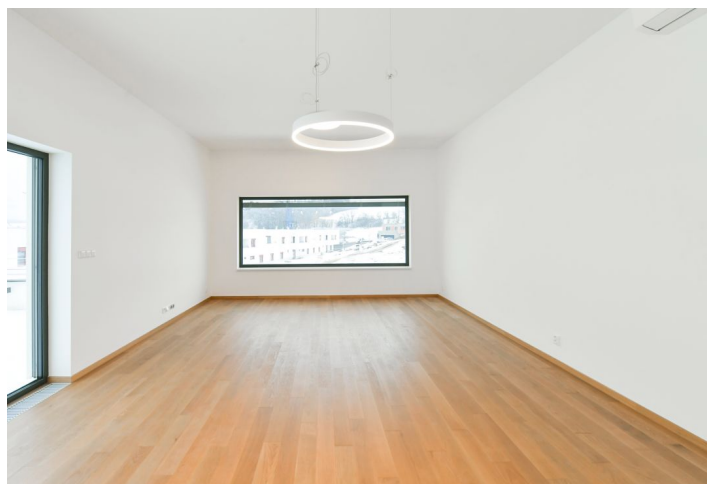

Rodinný dům 6+kk

346 m², Praha 6, Lysolaje, U Libosadu

Pronajato