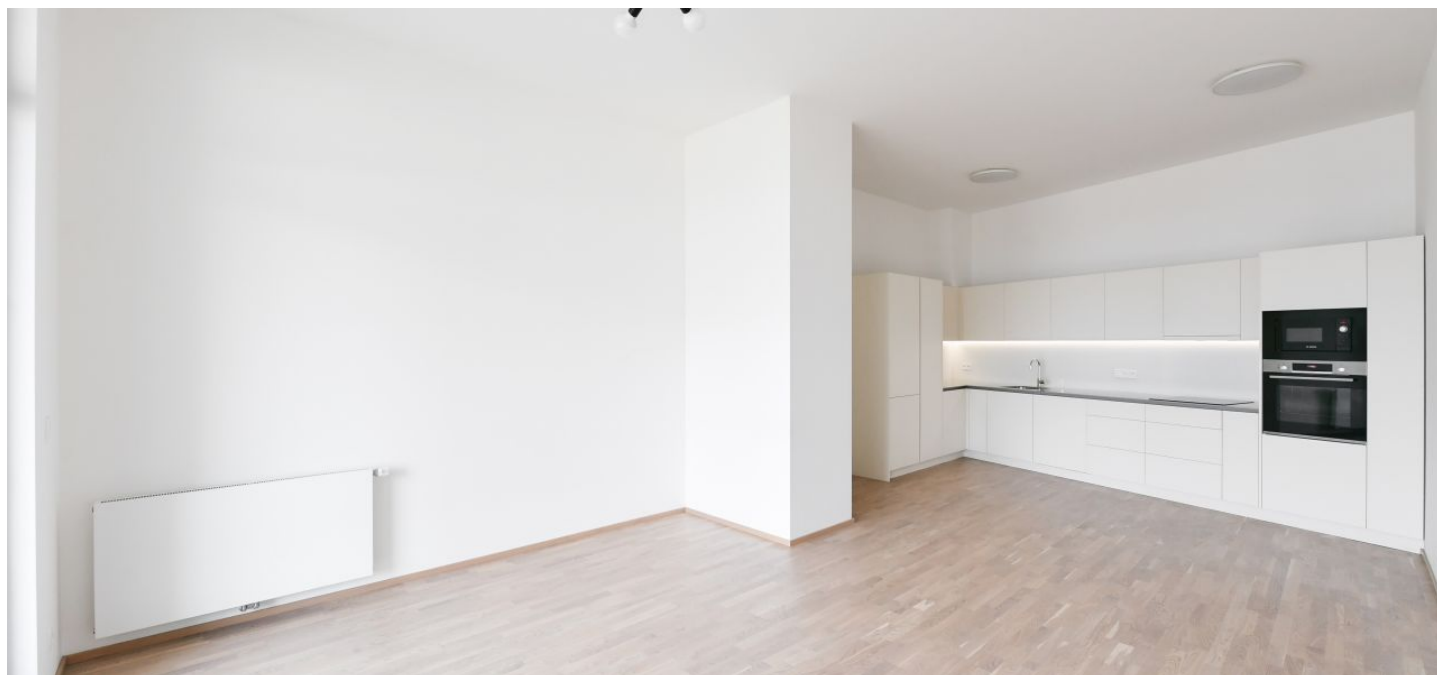

Byt 3+kk

92.5 m², Praha 8, Karlín, Breitfeldova

Pronajato