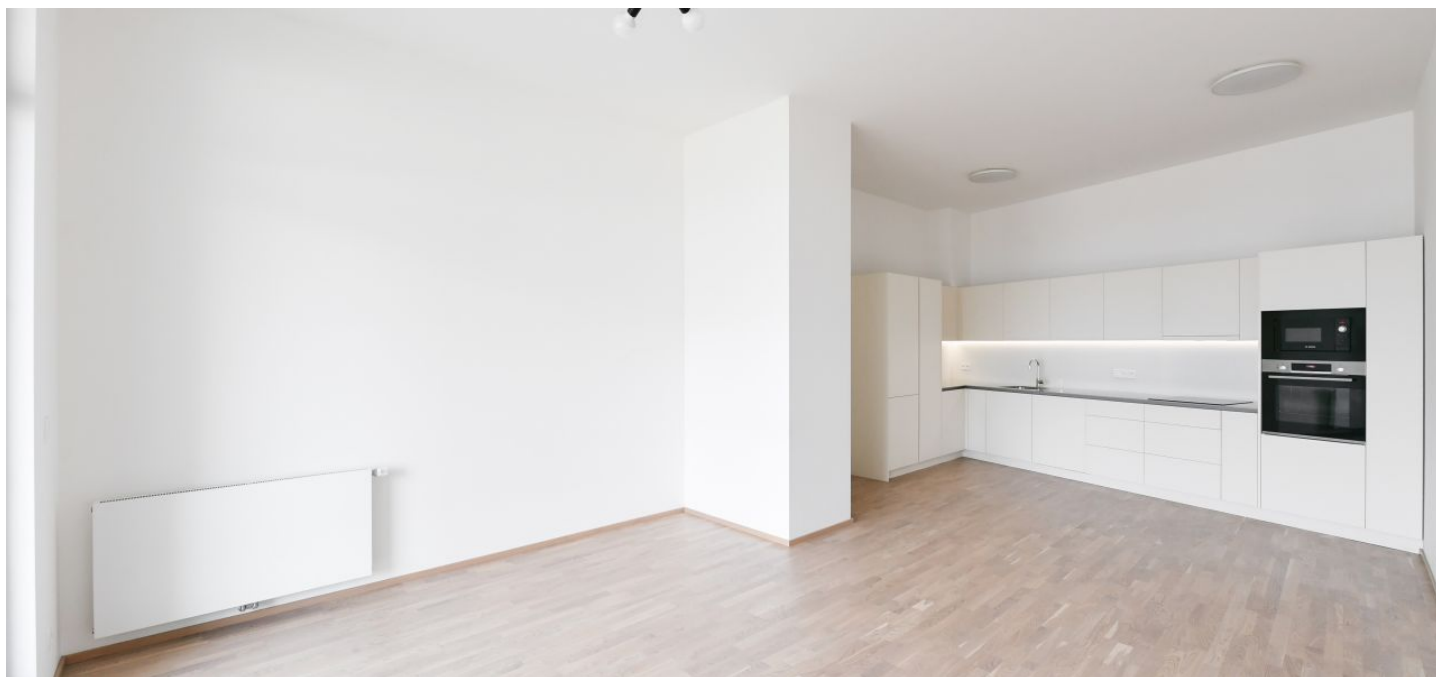

Byt 3+kk

92.5 m², Praha 8, Karlín, Breitfeldova

Pronajato