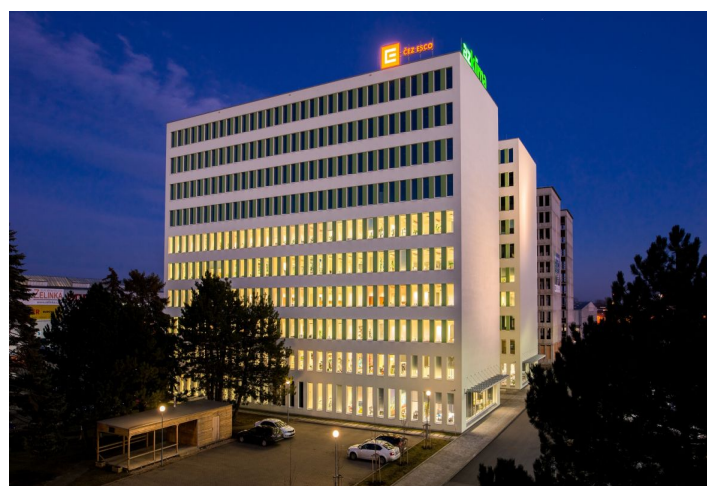

Kancelářské prostory

Brno-město, Brno - Slatina, Tuřanka

Pronajato

Brno-město, Brno - Slatina, Tuřanka

Poplatky za služby	3 EUR za m ² / měsíčně
Plocha k dispozici	51 m ²
Sklep	-
Parkování	Ano
PENB	A
Referenční číslo	43608

Kanceláře k pronájmu v administrativním areálu v největší průmyslové zóně Brna. Komplex se skládá ze dvou desetipatrových budov, které dohromady nabídnou 30 360 m² kancelářské plochy, poskytuje klientům jak moderní kancelářské prostory, tak služby jako jsou restaurace, kavárna, fitness centrum, pošta, bezkontaktní auto myčka a další. Nájemci zde také mohou využít možnosti pronájmu skladovacích prostor.

Lokalita:

Administrativní komplex se nachází v největší průmyslové zóně na jihovýchodu Brna v těsné blízkosti napojení na dálnici D1. Brněnské letiště je vzdálené 2 km a zastávka městské hromadné dopravy je přímo před areálem.