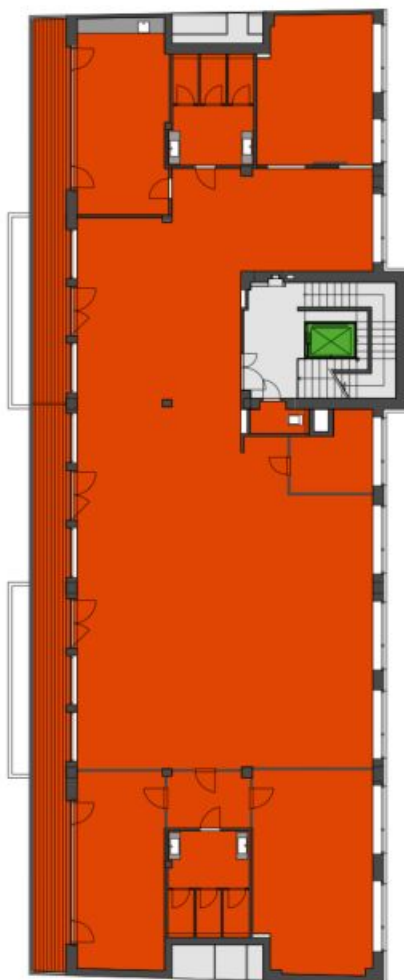

Kancelářské prostory

Brno-město, Moravské nám.

Cena na vyžádání

Kancelářské prostory

Brno-město, Moravské nám.

Cena na vyžádání

Plocha k dispozici	470 m ²
Sklep	-
Parkování	-
PENB	G
Referenční číslo	43594

Kancelářské prostory k pronájmu v 8. patře strategicky umístěné funkcionalistické administrativní budovy přímo v centru Brna. Objekt má klimatizaci, recepci, kuchyňky, kamerový systém i kolárnu včetně stojanů na kola. V areálu dále naleznete kavárnu a v okolí veškerou občanskou vybavenost.

Kancelářské prostory

Brno-město, Moravské nám.

Cena na vyžádání

8. podlaží
470 m²