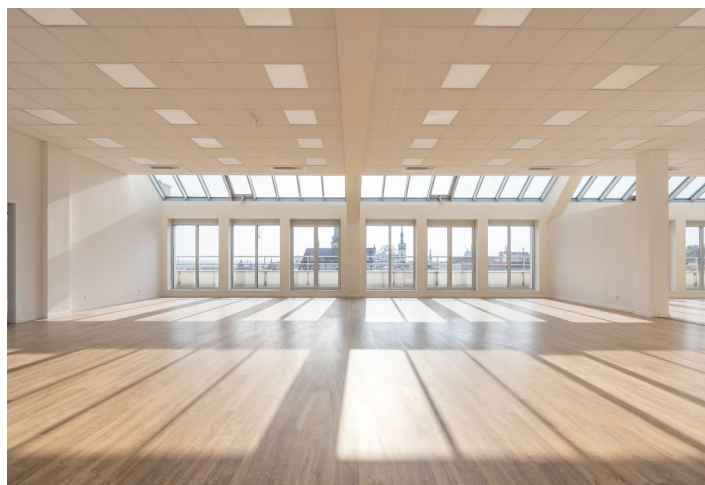

Kancelářské prostory

Brno-město, Moravské nám.

Cena na vyžádání

Kancelářské prostory

Brno-město, Moravské nám.

Cena na vyžádání

Plocha k dispozici	470 m ²
Sklep	-
Parkování	-
PENB	G
Referenční číslo	43594

Kancelářské prostory k pronájmu v 8. patře strategicky umístěné funkcionalistické administrativní budovy přímo v centru Brna. Objekt má klimatizaci, recepci, kuchyňky, kamerový systém i kolárnu včetně stojanů na kola. V areálu dále naleznete kavárnu a v okolí veškerou občanskou vybavenost.