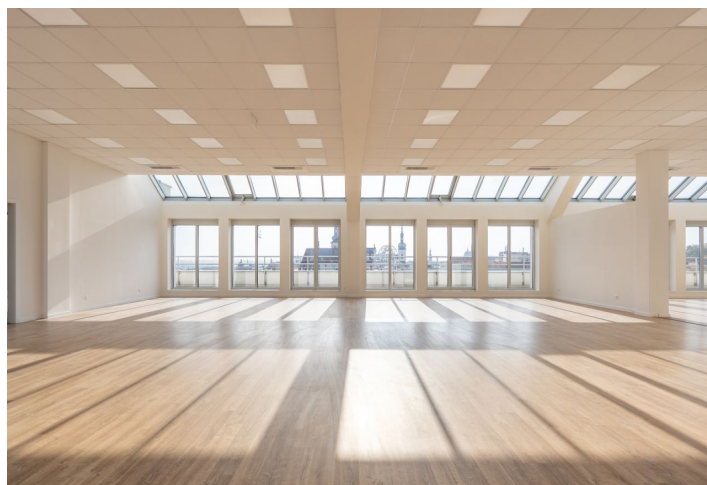

Kancelářské prostory

Brno-město, Moravské nám.

Cena na vyžádání

Kancelářské prostory

Brno-město, Moravské nám.

Cena na vyžádání

Plocha k dispozici	470 m ²
Sklep	-
Parkování	-
PENB	G
Referenční číslo	43594

Kancelářské prostory k pronájmu v 8. patře strategicky umístěné funkcionalistické administrativní budovy přímo v centru Brna. Objekt má klimatizaci, recepci, kuchyňky, kamerový systém i kolárnu včetně stojanů na kola. V areálu dále naleznete kavárnu a v okolí veškerou občanskou vybavenost.