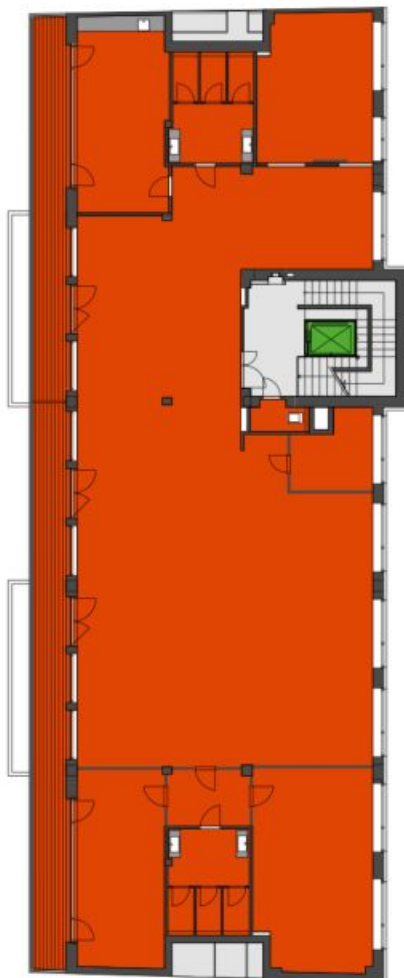

Kancelářské prostory

Brno-město, Moravské nám.

Cena na vyžádání

Plocha k dispozici	470 m ²
Sklep	-
Parkování	-
PENB	G
Referenční číslo	43594

Kancelářské prostory k pronájmu v 8. patře strategicky umístěné funkcionalistické administrativní budovy přímo v centru Brna. Objekt má klimatizaci, recepci, kuchyňky, kamerový systém i kolárnu včetně stojanů na kola. V areálu dále naleznete kavárnu a v okolí veškerou občanskou vybavenost.

8. podlaží
470 m²