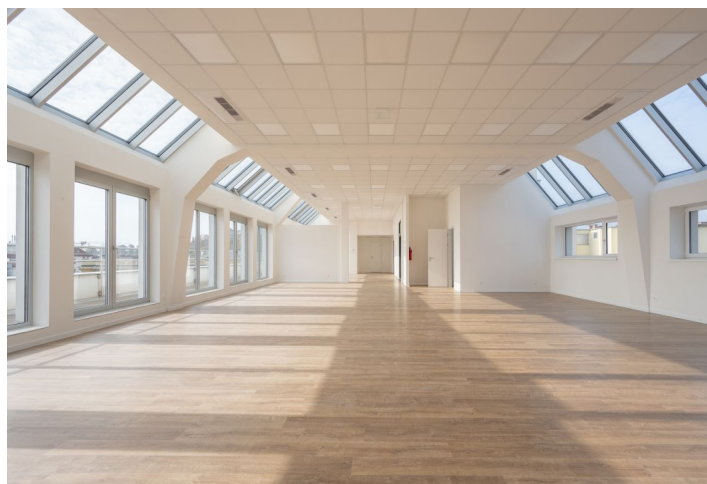

Kancelářské prostory

Brno-město, Moravské nám.

Cena na vyžádání

Kancelářské prostory

Brno-město, Moravské nám.

Cena na vyžádání

Plocha k dispozici	470 m ²
Sklep	-
Parkování	-
PENB	G
Referenční číslo	43594

Kancelářské prostory k pronájmu v 8. patře strategicky umístěné funkcionalistické administrativní budovy přímo v centru Brna. Objekt má klimatizaci, recepci, kuchyňky, kamerový systém i kolárnu včetně stojanů na kola. V areálu dále naleznete kavárnu a v okolí veškerou občanskou vybavenost.