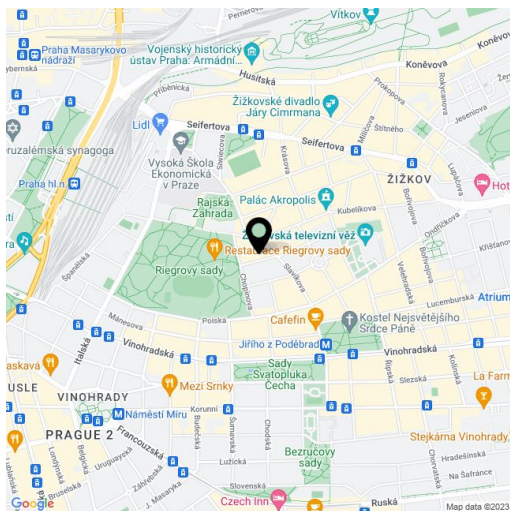

Obchodní prostory

Praha 2, Vinohrady, Na Švihance

Pronajato

Plocha k dispozici	343 m²
Parkování	-
PENB	G
Referenční číslo	43584

Obchodní prostor k pronájmu ve sníženém přízemí vinohradského secesního domu, který prošel kompletní rekonstrukcí a nachází se jen pár kroků od Riegrových sadů a náměstí Jiřího z Poděbrad.

Lokalita:

Výborná dostupnost městskou hromadnou dopravou – v docházkové vzdálenosti kolem 5 minut se nachází stanice metra Jiřího z Poděbrad (trasa A), autobusová zastávka U Prdlavky a Park Rajska zahrada. Veškeré služby v krátké docházkové vzdálenosti - restaurace, kavárny, bistra, potraviny, poliklinika i lékárny.

Nájemné a poplatky jsou uvedeny bez DPH. Nájemce neplatí provizi.