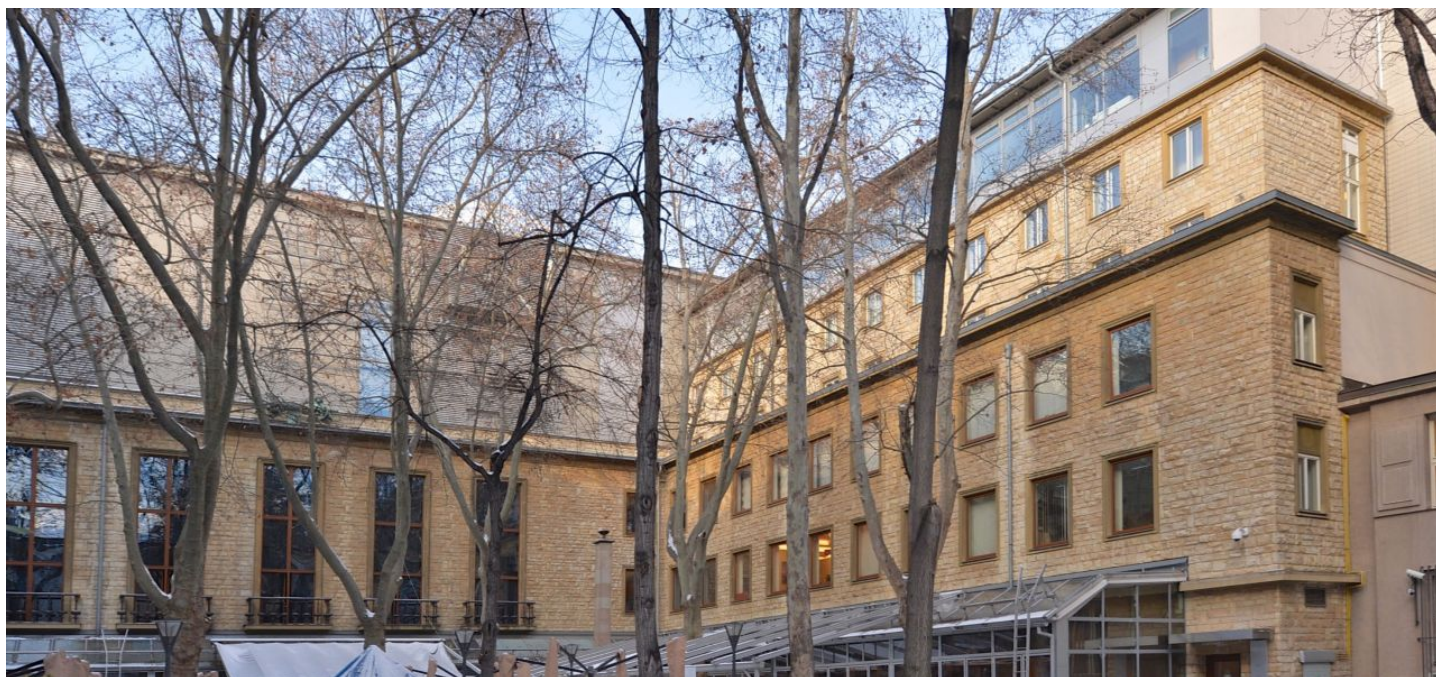

## Kancelářské prostory

Praha 1, Nové Město, Na Příkopě

Pronajato

## Kancelářské prostory

Praha 1, Nové Město, Na Příkopě

## Pronajato

Poplatky za služby	170 Kč za m <sup>2</sup> / měsíčně
Plocha k dispozici	226 m <sup>2</sup>
Sklep	-
Parkování	350 EUR / ps / měsíc
PENB	G
Referenční číslo	43572

Kancelářské prostory k pronájmu v 1. patře prestižní budovy v centru města. Tento exkluzivní projekt nabízí k pronájmu moderní, flexibilní kancelářské prostory nejvyšší kvality ve středu města. Zahrnuje v sobě i prostor pro obchody a odpočinek, včetně restaurací, kina a luxusních bytů. Uprostřed objektu je klidný dvůr s parkovou úpravou vytvářející unikátní prostředí pro odpočinek.

### Lokalita:

Budova se nachází přímo ve středu města v ulici Na Příkopě, v prestižní lokalitě Prahy 1 s průchodem vnitřním nádvořím na Senovážné náměstí. Výhodou je výborná dostupnost městskou hromadnou dopravou i automobilem. Stanice metra Můstek (trasa A, B) a Náměstí Republiky (trasa B) se nachází v docházkové vzdálenosti. Snadné napojení na magistrálu, která spojuje centrum města s Městským okruhem a dálnici D1 směr Brno, Bratislava a Vídeň. Mezinárodní letiště Václava Havla Praha je vzdáleno autem přibližně 30 minut. V sousedství sídlí Česká národní banka a mnoho významných mezinárodních finančních institucí, právních kanceláří a bezpočet restaurací, obchodů a ostatních služeb.