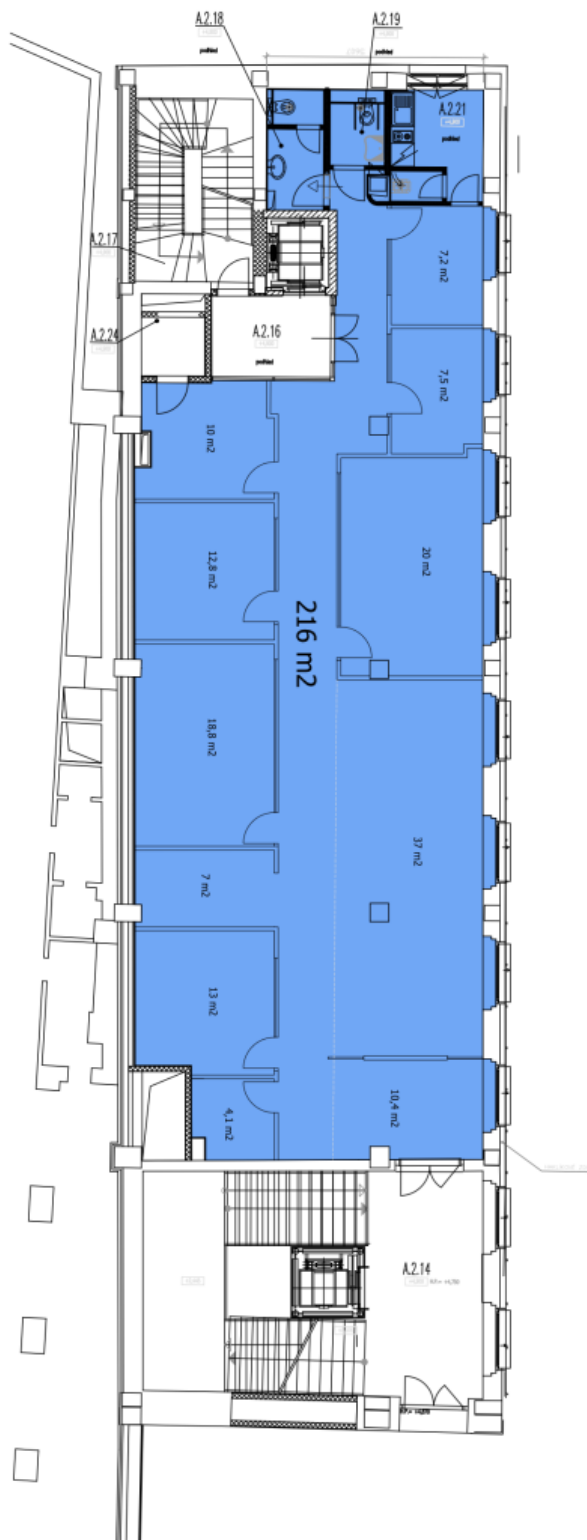

Kancelářské prostory

Praha 1, Nové Město, Na Příkopě

Pronajato