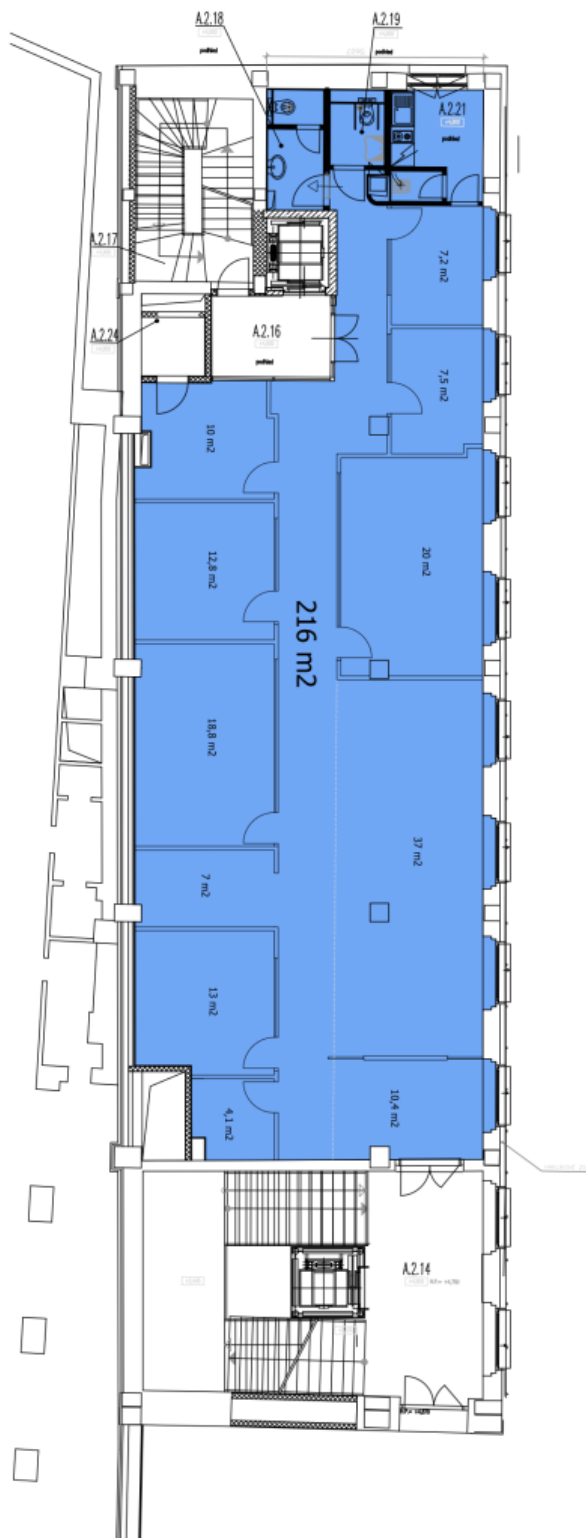

Kancelářské prostory

Praha 1, Nové Město, Na Příkopě

Pronajato