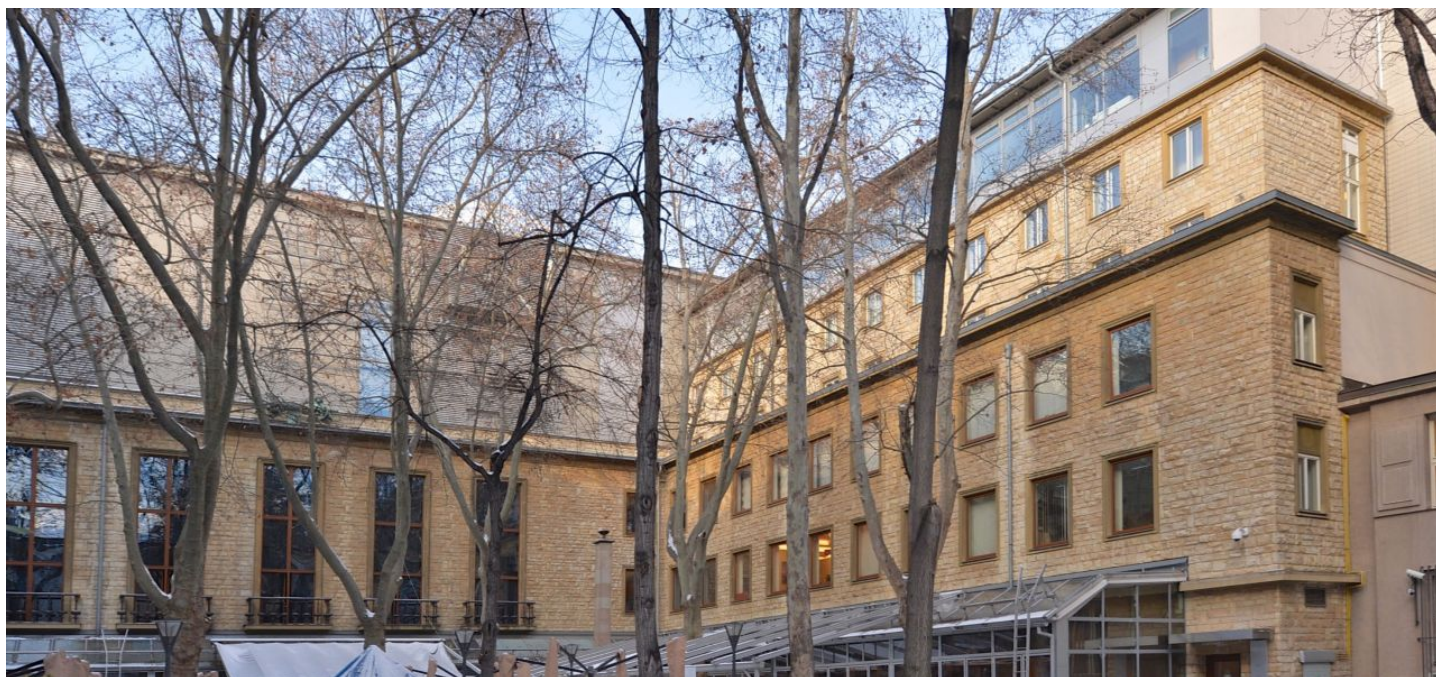

Kancelářské prostory

Praha 1, Nové Město, Na Příkopě

Pronajato

Kancelářské prostory

Praha 1, Nové Město, Na Příkopě

Pronajato

| | |
|--------------------|------------------------------------|
| Poplatky za služby | 170 Kč za m ² / měsíčně |
| Plocha k dispozici | 226 m ² |
| Sklep | - |
| Parkování | 350 EUR / ps / měsíc |
| PENB | G |
| Referenční číslo | 43572 |

Kancelářské prostory k pronájmu v 1. patře prestižní budovy v centru města. Tento exkluzivní projekt nabízí k pronájmu moderní, flexibilní kancelářské prostory nejvyšší kvality ve středu města. Zahrnuje v sobě i prostor pro obchody a odpočinek, včetně restaurací, kina a luxusních bytů. Uprostřed objektu je klidný dvůr s parkovou úpravou vytvářející unikátní prostředí pro odpočinek.

Lokalita:

Budova se nachází přímo ve středu města v ulici Na Příkopě, v prestižní lokalitě Prahy 1 s průchodem vnitřním nádvořím na Senovážné náměstí. Výhodou je výborná dostupnost městskou hromadnou dopravou i automobilem. Stanice metra Můstek (trasa A, B) a Náměstí Republiky (trasa B) se nachází v docházkové vzdálenosti. Snadné napojení na magistrálu, která spojuje centrum města s Městským okruhem a dálnici D1 směr Brno, Bratislava a Vídeň. Mezinárodní letiště Václava Havla Praha je vzdáleno autem přibližně 30 minut. V sousedství sídlí Česká národní banka a mnoho významných mezinárodních finančních institucí, právních kanceláří a bezpočet restaurací, obchodů a ostatních služeb.