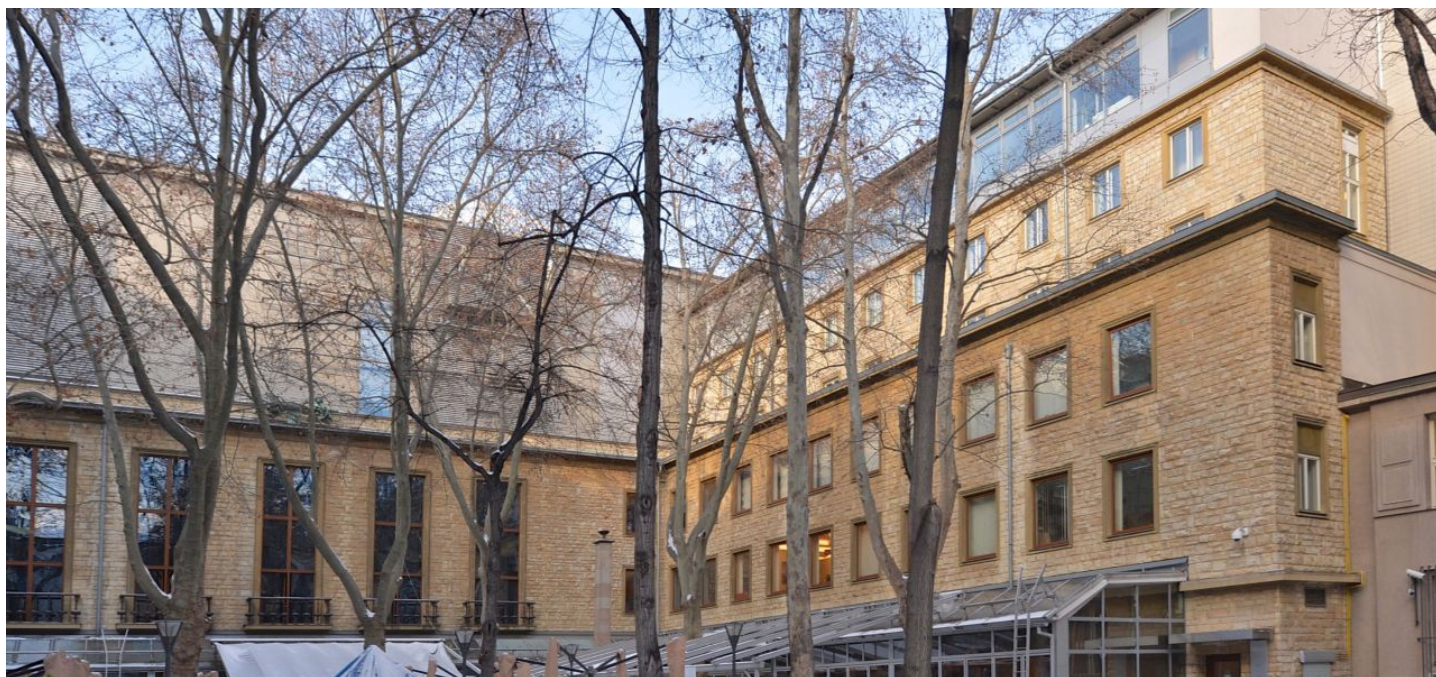

Kancelářské prostory

Praha 1, Nové Město, Na Příkopě

Pronajato

Kancelářské prostory

Praha 1, Nové Město, Na Příkopě

Pronajato

Poplatky za služby	170 Kč za m ² / měsíčně
Plocha k dispozici	226 m ²
Sklep	-
Parkování	350 EUR / ps / měsíc
PENB	G
Referenční číslo	43572

Kancelářské prostory k pronájmu v 1. patře prestižní budovy v centru města. Tento exkluzivní projekt nabízí k pronájmu moderní, flexibilní kancelářské prostory nejvyšší kvality ve středu města. Zahrnuje v sobě i prostor pro obchody a odpočinek, včetně restaurací, kina a luxusních bytů. Uprostřed objektu je klidný dvůr s parkovou úpravou vytvářející unikátní prostředí pro odpočinek.

Lokalita:

Budova se nachází přímo ve středu města v ulici Na Příkopě, v prestižní lokalitě Prahy 1 s průchodem vnitřním nádvořím na Senovážné náměstí. Výhodou je výborná dostupnost městskou hromadnou dopravou i automobilem. Stanice metra Můstek (trasa A, B) a Náměstí Republiky (trasa B) se nachází v docházkové vzdálenosti. Snadné napojení na magistrálu, která spojuje centrum města s Městským okruhem a dálnici D1 směr Brno, Bratislava a Vídeň. Mezinárodní letiště Václava Havla Praha je vzdáleno autem přibližně 30 minut. V sousedství sídlí Česká národní banka a mnoho významných mezinárodních finančních institucí, právních kanceláří a bezpočet restaurací, obchodů a ostatních služeb.