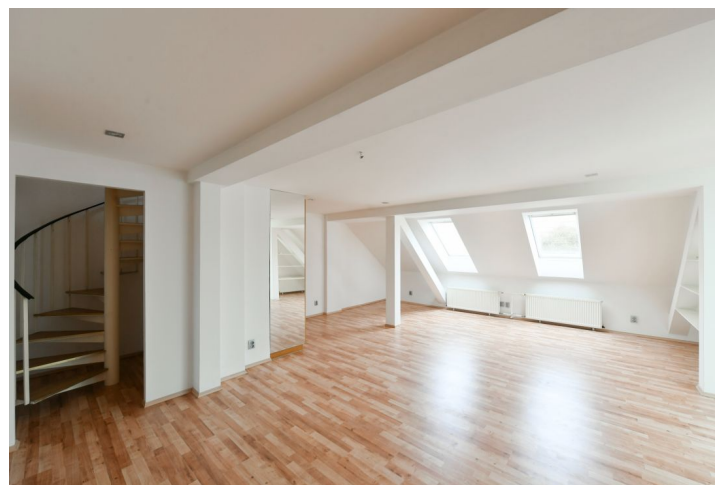

Byt 3+1

120 m², Praha 2, Nové Město, Malá Štěpánská

Pronajato