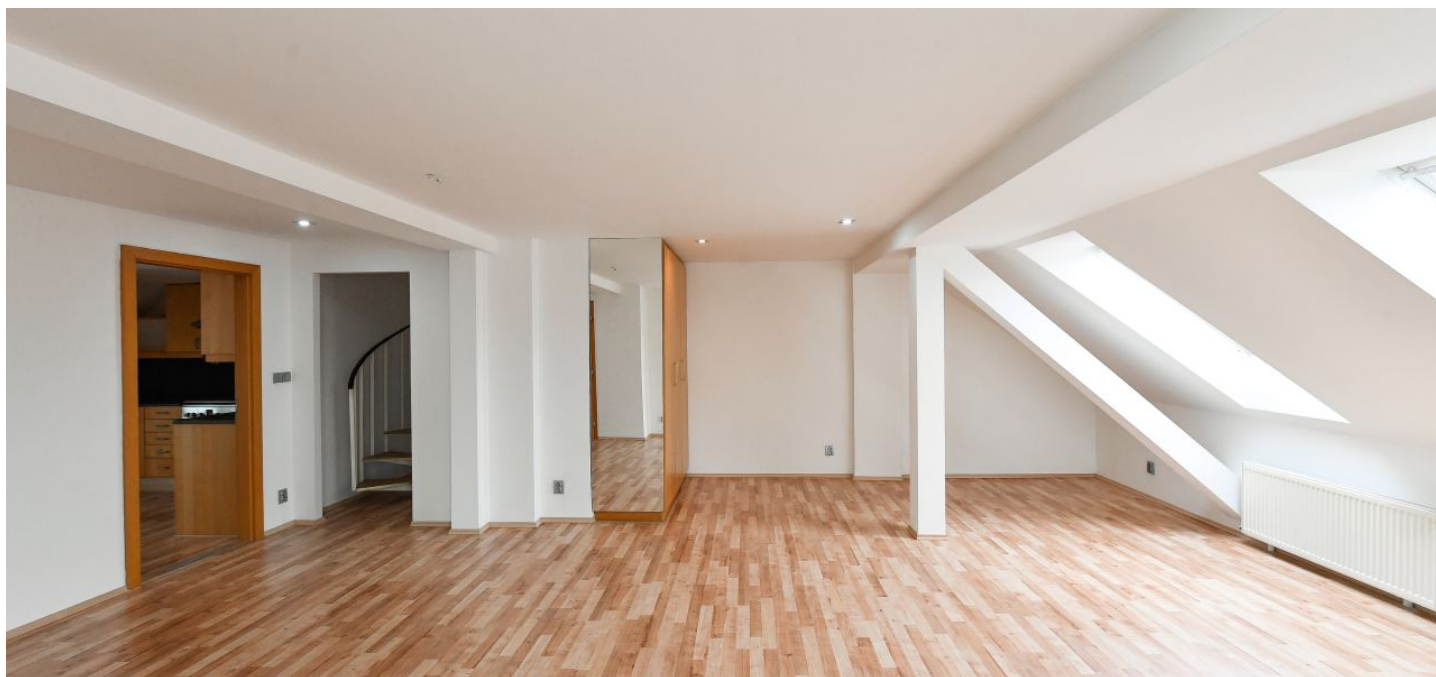

Byt 3+1

120 m², Praha 2, Nové Město, Malá Štěpánská

Pronajato