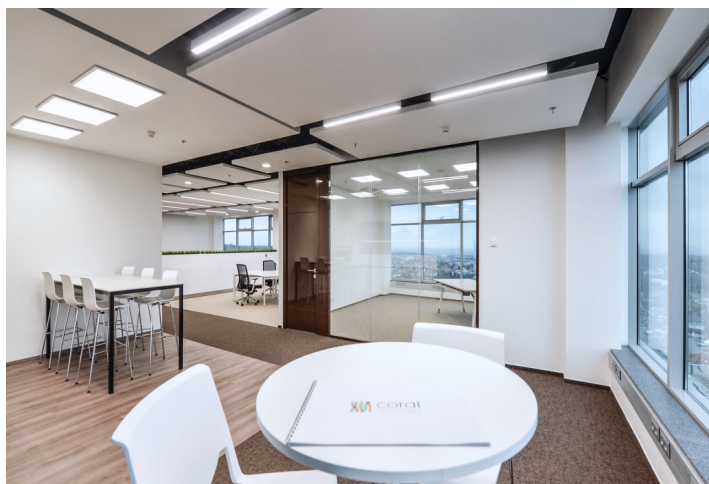

Kancelářské prostory

Praha 5, Bucharova

Pronajato