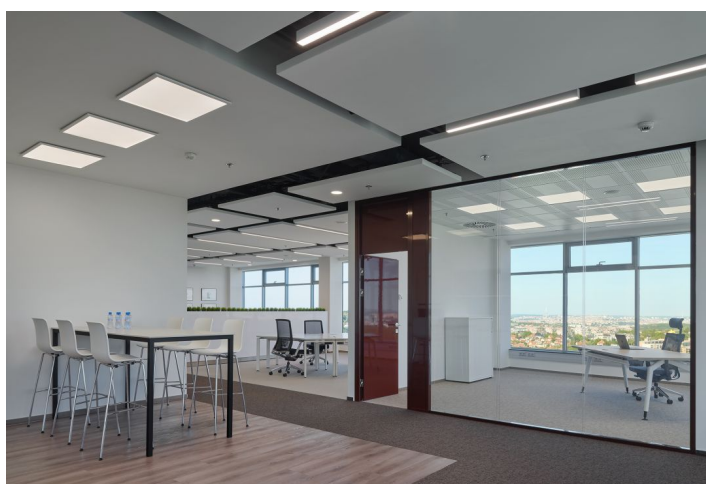

Kancelářské prostory

Praha 5, Bucharova

Pronajato

Poplatky za služby	160 Kč za m ² / měsíčně
Plocha k dispozici	535 m ²
Sklep	-
Parkování	80 EUR / ps / měsíc
PENB	G
Referenční číslo	43546

Kanceláře k pronájmu ve 4. patře administrativního komplexu na Praze 5. Budovy jsou umístěny v areálu s parkovou úpravou a zelení a poskytují množství denního světla a krásné výhledy. K dispozici restaurace a kavárna, správa budov v objektu. Nákupní centrum Galerie Nové Butovice v těsné blízkosti, nákupní centrum Metropole Zličín 5 minut autem nebo metrem.

Vybavení a služby:

- Snížené podhledy s LED svítidly
- Vytápění a chlazení zajištěno čtyřtrubkovým fan-coil systémem
- Napojení na centrální vzduchotechniku s dostatečnou kapacitou
- Otevíratelná okna
- Sofistikovaný kabelový systém
- Zdvojené podlahy (pouze budova C)
- Dostatek ISDN telefonních linek včetně připojení na optický kabel
- Nově rekonstruované reprezentativní recepční haly a výtahová lobby
- 24hodinová ostraha a kamerový systém CCTV
- Správa budov v objektu
- Přístup na magnetické karty
- Zeleň s relaxačními zónami v okolí budov
- Podzemní parkoviště včetně míst pro návštěvníky
- Myčky automobilů a nabíjecí stanice pro elektromobily
- Sprchy pro cyklisty
- Nákupní centra v okolí
- Mobilní aplikace: novinky, denní menu, rezervace služeb a parkovacích míst, hlášení závad, informace o návštěvách a přístup do budovy bez karty