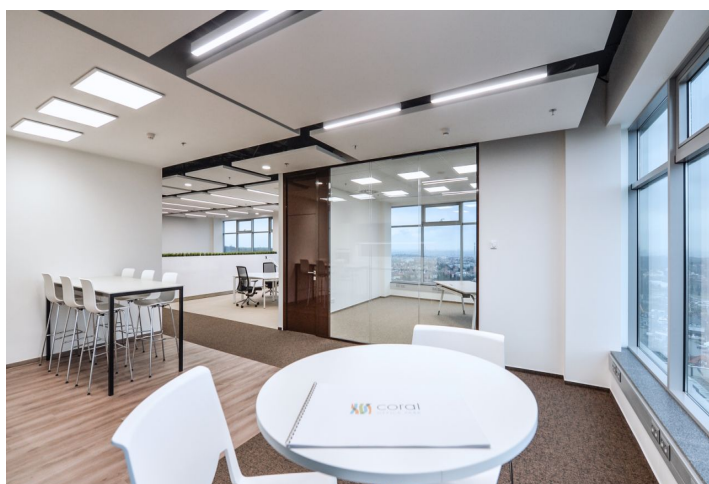

Kancelářské prostory

Praha 5, Bucharova

Pronajato

Poplatky za služby	160 Kč za m ² / měsíčně
Plocha k dispozici	535 m ²
Sklep	-
Parkování	80 EUR / ps / měsíc
PENB	G
Referenční číslo	43546

Kanceláře k pronájmu ve 4. patře administrativního komplexu na Praze 5. Budovy jsou umístěny v areálu s parkovou úpravou a zelení a poskytují množství denního světla a krásné výhledy. K dispozici restaurace a kavárna, správa budov v objektu. Nákupní centrum Galerie Nové Butovice v těsné blízkosti, nákupní centrum Metropole Zličín 5 minut autem nebo metrem.

Vybavení a služby:

- Snížené podhledy s LED svítidly
- Vytápění a chlazení zajištěno čtyřtrubkovým fan-coil systémem
- Napojení na centrální vzduchotechniku s dostatečnou kapacitou
- Otevíratelná okna
- Sofistikovaný kabelový systém
- Zdvojené podlahy (pouze budova C)
- Dostatek ISDN telefonních linek včetně připojení na optický kabel
- Nově rekonstruované reprezentativní recepční haly a výtahová lobby
- 24hodinová ostraha a kamerový systém CCTV
- Správa budov v objektu
- Přístup na magnetické karty
- Zeleň s relaxačními zónami v okolí budov
- Podzemní parkoviště včetně míst pro návštěvníky
- Myčky automobilů a nabíjecí stanice pro elektromobily
- Sprchy pro cyklisty
- Nákupní centra v okolí
- Mobilní aplikace: novinky, denní menu, rezervace služeb a parkovacích míst, hlášení závad, informace o návštěvách a přístup do budovy bez karty