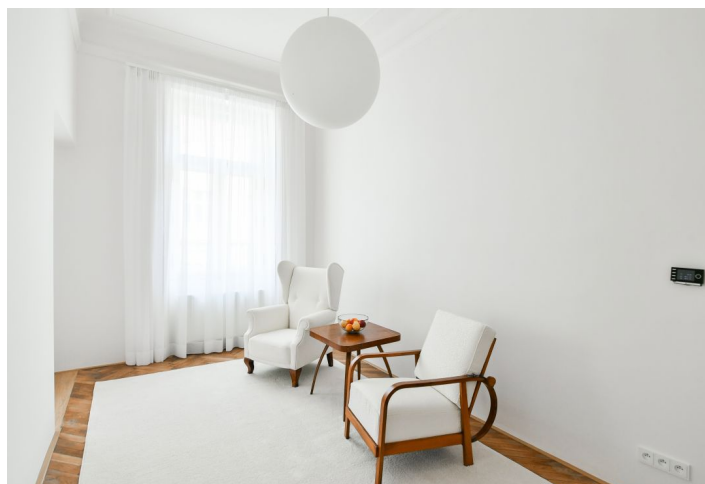

Byt 4+kk

Pronajato

165 m², Praha 8, Karlín, Sokolovská