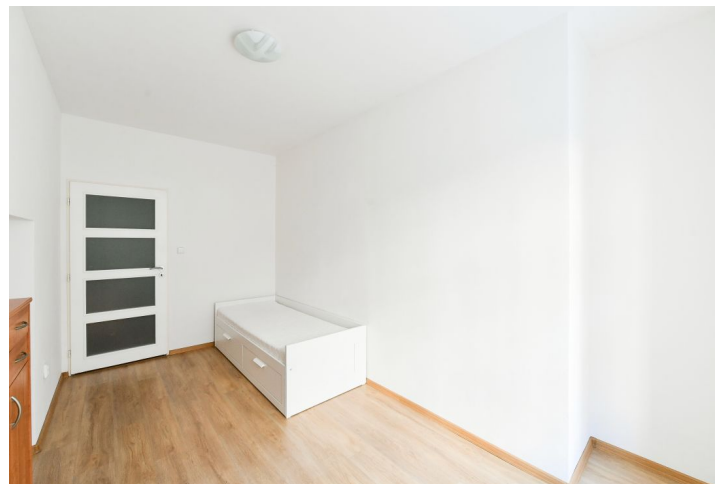

Byt 2+kk

46 m², Praha 3, Žižkov, Viklefova

Prodáno