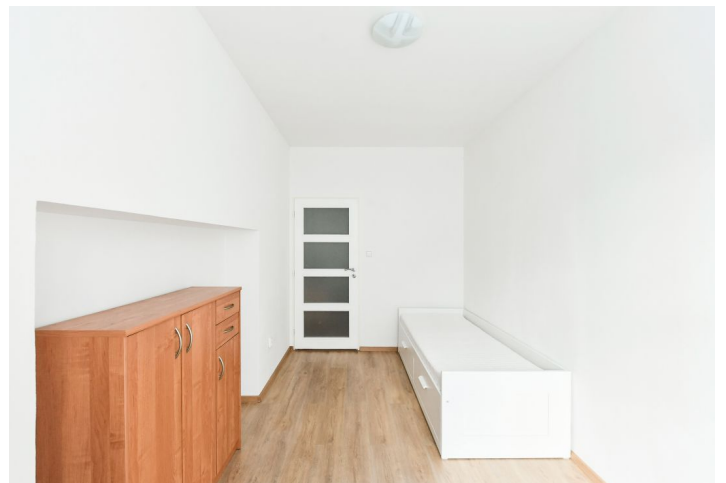

Byt 2+kk

46 m², Praha 3, Žižkov, Viklefova

Prodáno