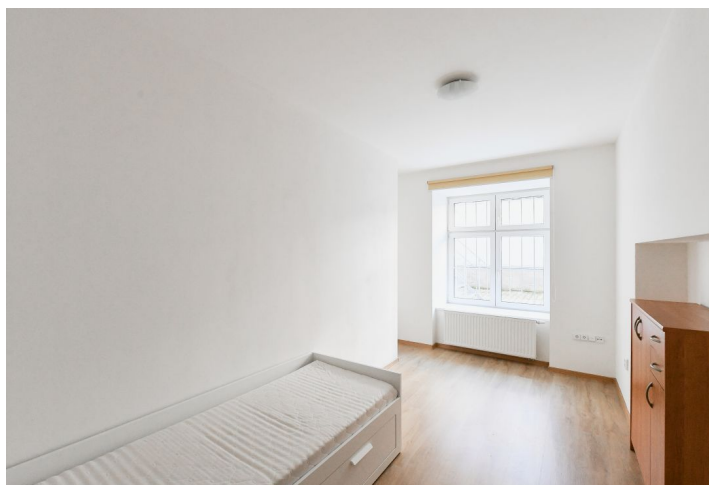

Byt 2+kk

46 m², Praha 3, Žižkov, Viklefova

Prodáno