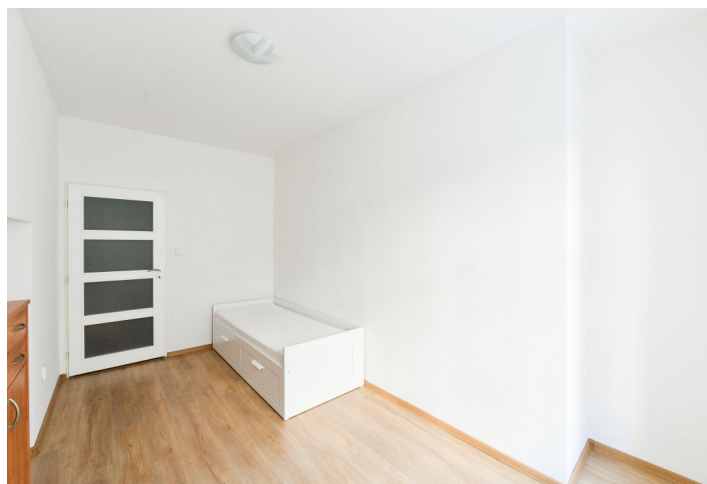

Byt 2+kk

46 m², Praha 3, Žižkov, Viklefova

Prodáno