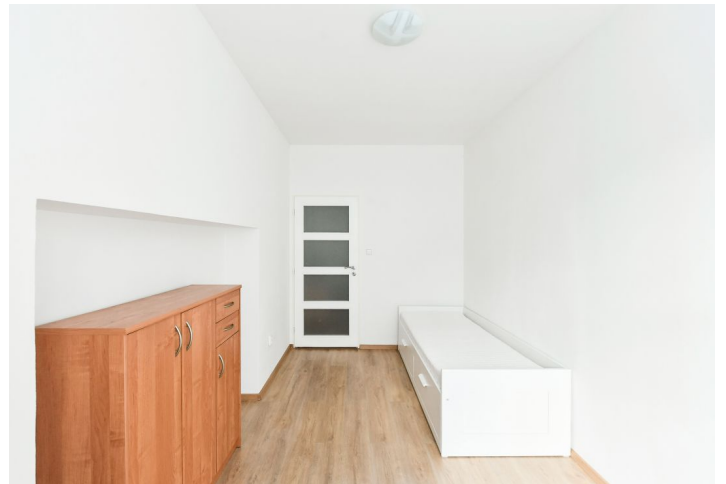

Byt 2+kk

46 m², Praha 3, Žižkov, Viklefova

Prodáno