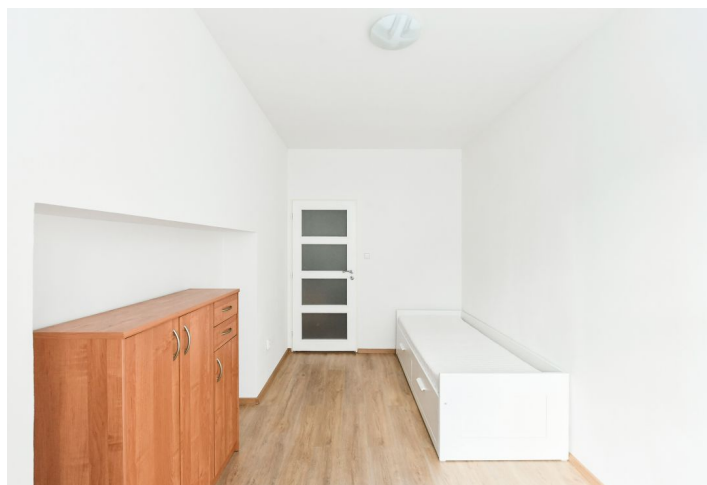

Byt 2+kk

46 m², Praha 3, Žižkov, Viklefova

Prodáno