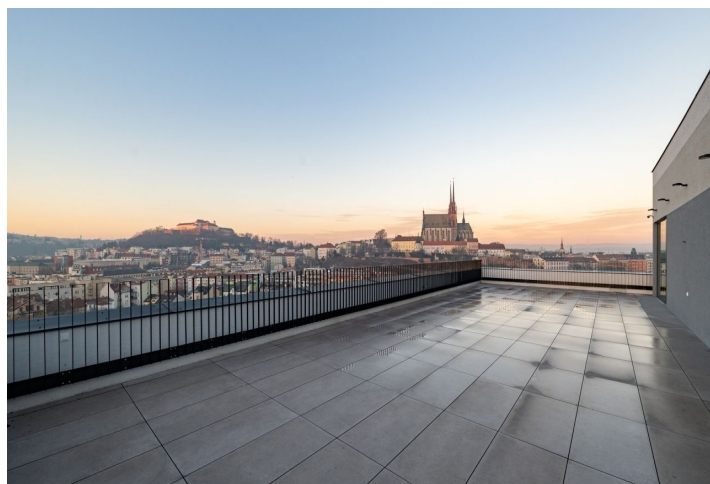

Kancelářské prostory

Brno-město, Brno - střed, Nové Sady

Pronajato