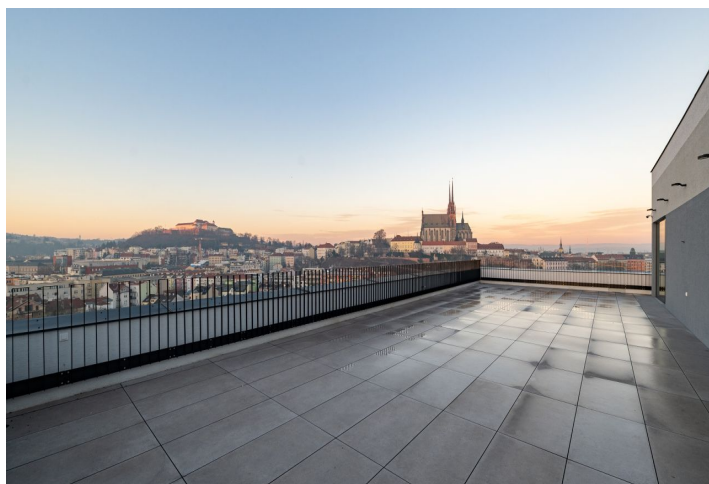

Kancelářské prostory

Brno-město, Brno - střed, Nové Sady

Pronajato