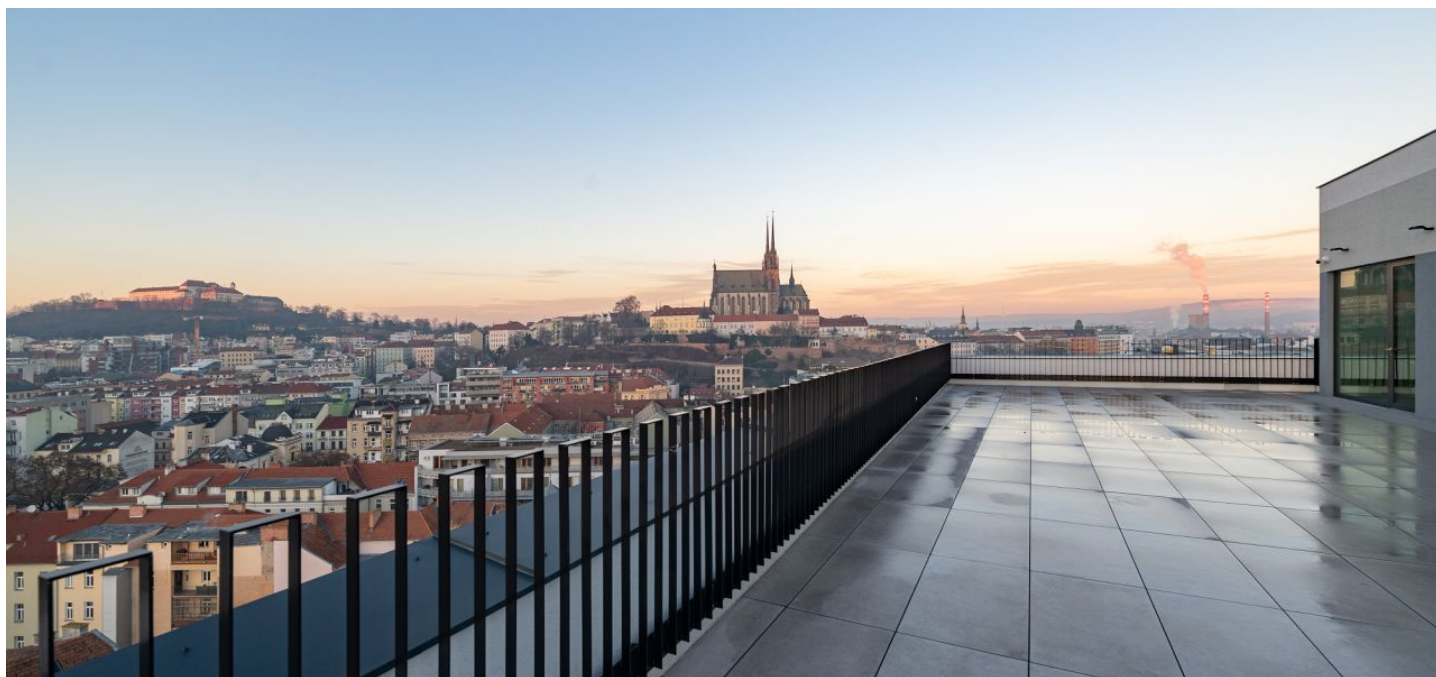

Kancelářské prostory

Brno-město, Brno - střed, Nové Sady

Pronajato