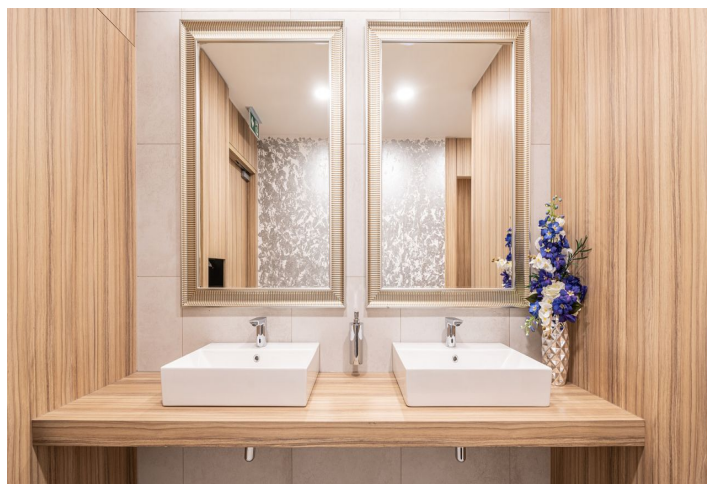

Kancelářské prostory

Brno-město, Brno - střed, Nové Sady

Pronajato