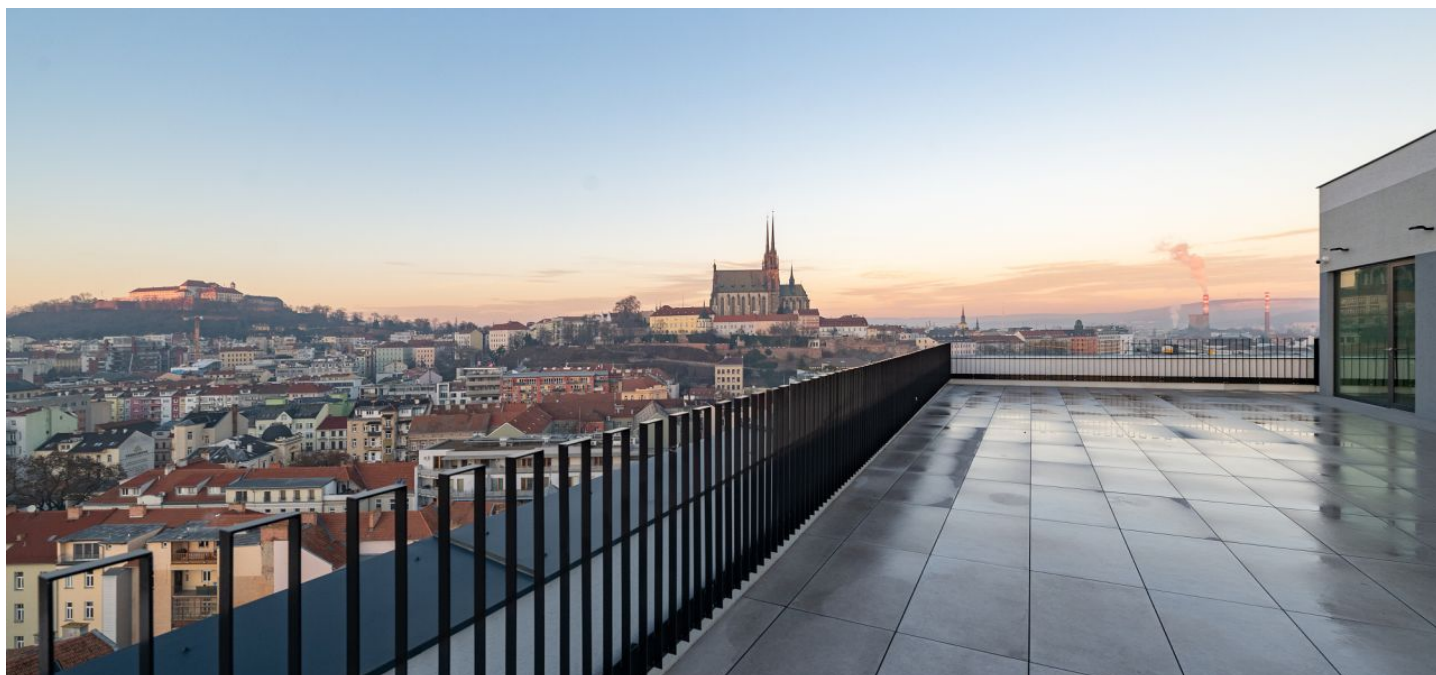

Kancelářské prostory

Brno-město, Brno - střed, Nové Sady

Pronajato