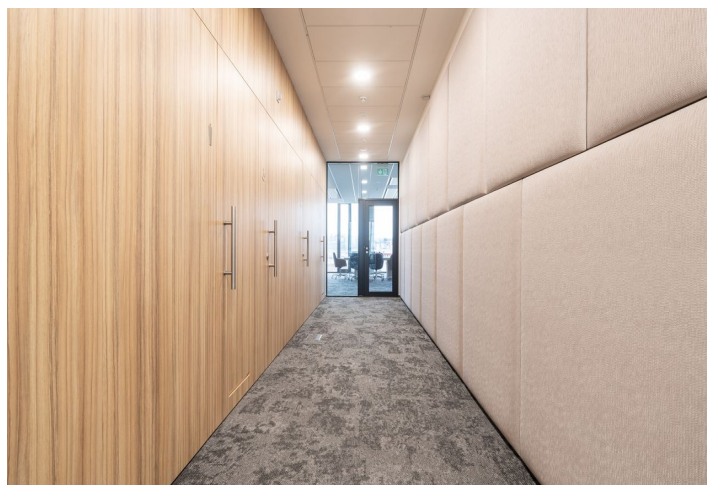

Kancelářské prostory

Brno-město, Brno - střed, Nové Sady

Pronajato