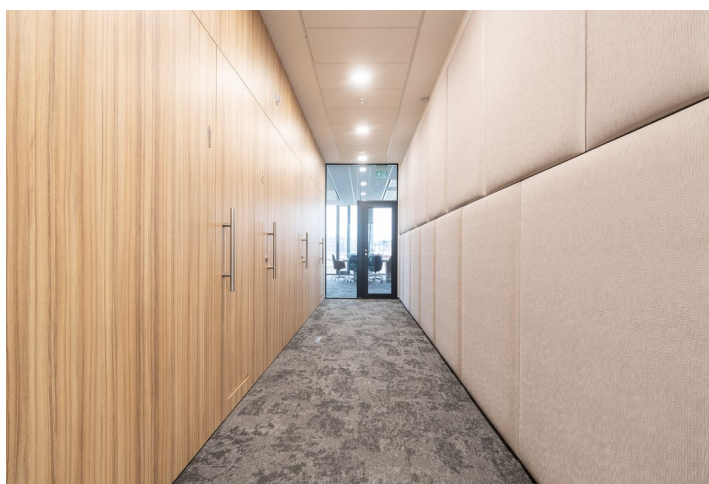

Kancelářské prostory

Brno, Brno - střed, Nové Sady

19.99 € / m² | 504 Kč / m²