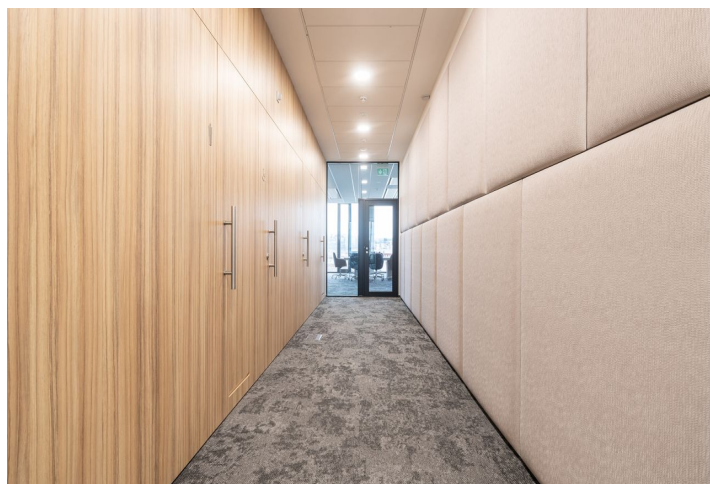

Kancelářské prostory

Brno-město, Brno - střed, Nové Sady

20.49 € / m² | 519 Kč / m²