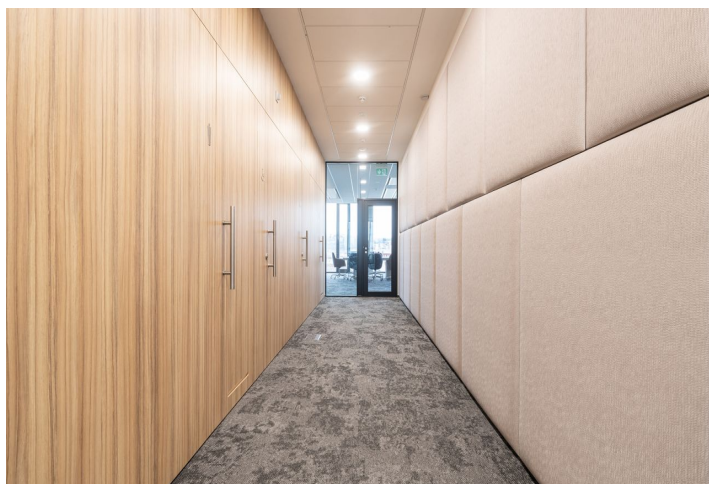

Kancelářské prostory

Brno-město, Brno - střed, Nové Sady

20.49 € / m² | 516 Kč / m²