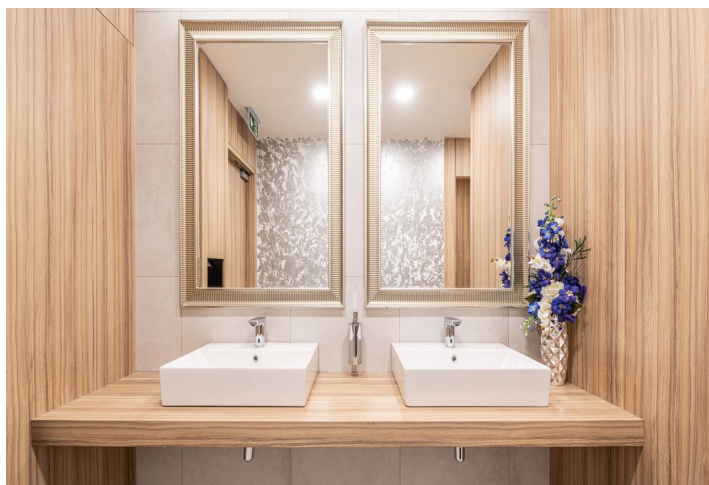

Kancelářské prostory

Brno-město, Brno - střed, Nové Sady

20.49 € / m² | 516 Kč / m²