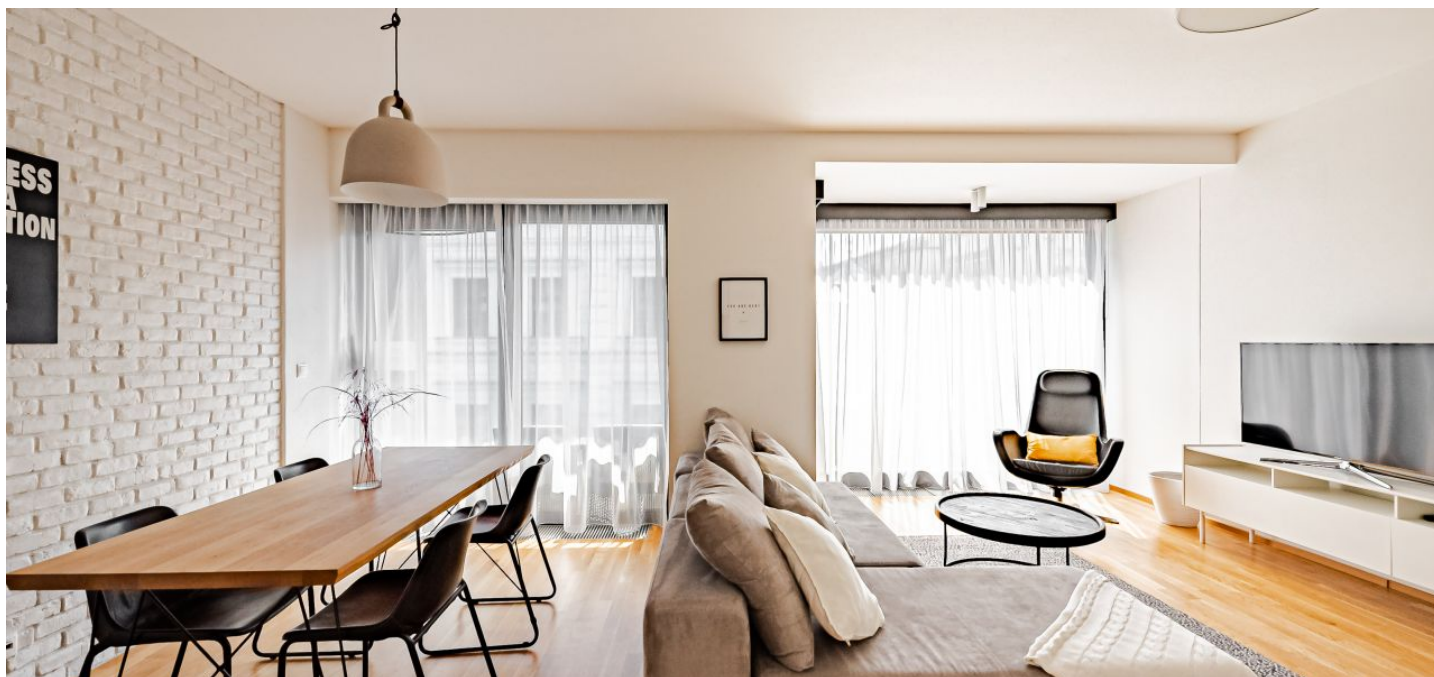

Byt 2+kk

65 m², Praha 1, Nové Město, Purkyňova

Pronajato