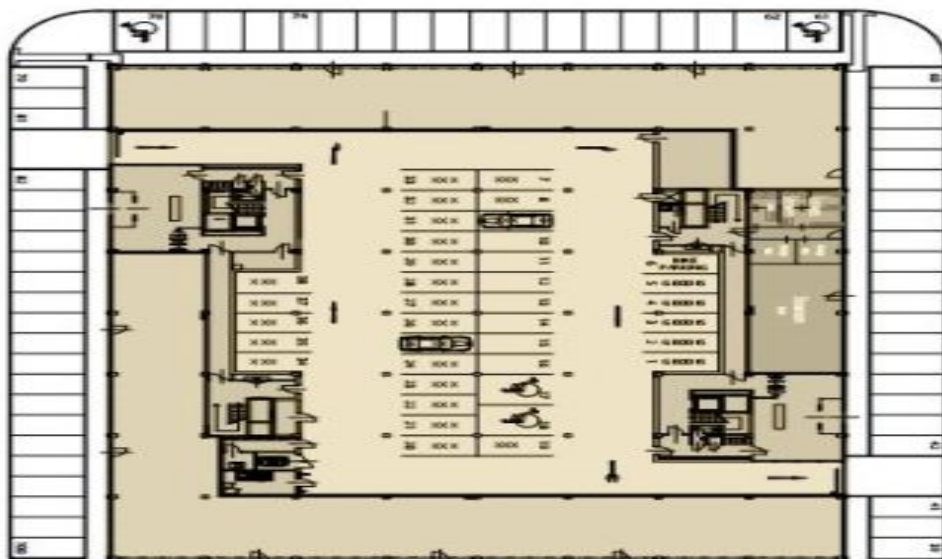

Kancelářský komplex s kanceláři k pronájmu splňuje přísné technické standardy a kritéria úspornosti BREEAM, která pomáhají snížit náklady na provoz. Komplex byl navržen tak, aby splňoval požadavky malých i velkých firem, začínajících podniků i velkých mezinárodních korporací. Jednotlivá podlaží o ploše 2.500 m² poskytují maximální flexibilitu vnitřního spořádání, které se přizpůsobí potřebám nájemce. Díky vnitřnímu atriu jsou kanceláře osvětleny přirozeným denním světlem.

Vybavení a služby:

- Vnitřní atrium
- Recepce
- Zabezpečené garáže
- Parkovací místa pro návštěvy

Uvedené ceny jsou bez DPH. Nájemce neplatí provizi.

prizemi: 142 m² a služby

první patro: 2.491 m² + 331 m² terasa

2. - 3. patro: 2.491 m²

STRUKTURA